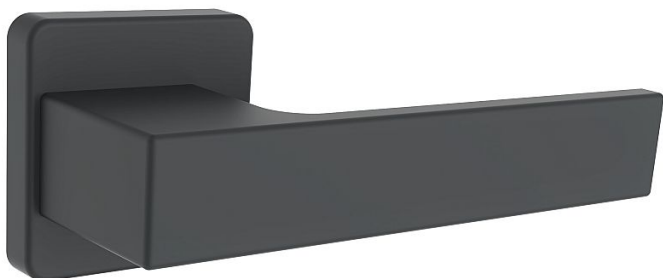

RAVENA/H antracit klíč

» DVEŘNÍ KOVÁNÍ » INTERIÉROVÉ » Rozetové hranaté

Popis

Ocelové tělo výztuhy s fixačními čepy. Klasifikace dle EN 1906: 37-B030A Spojovací materiál z nerezové oceli. Kování obsahuje vratnou pružinu. Provedení: pro klíč, pro vložku, WC Tloušťka dveří: 38 - 52 mm (WC provedení 38-43 mm)

Dodavatelské číslo	4067270486
Značka	ROSTEX
Kód produktu	02000-6665
Balení	1 Ks

Kličky a štíty jsou vyrobeny z nerezové oceli (prášková barva antracit 7016).

Dostupnost sklad SEZAM : u dodavatele
Dostupné sklad dodavatele: sklad dodavatele

Parametry

Značka	ROSTEX
Barva	Antracit