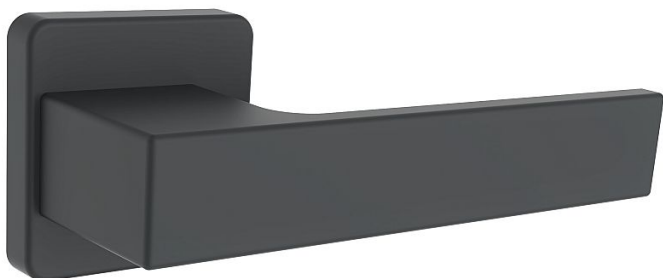

# RAVENA/H antracit klíč

» DVEŘNÍ KOVÁNÍ » INTERIÉROVÉ » Rozetové hranaté

## Popis

Ocelové tělo výztuhy s fixačními čepy. Klasifikace dle EN 1906: 37-B030A Spojovací materiál z nerezové oceli. Kování obsahuje vratnou pružinu. Provedení: pro klíč, pro vložku, WC Tloušťka dveří: 38 - 52 mm (WC provedení 38-43 mm)

Dodavatelské číslo	4067270486
Značka	ROSTEX
Kód produktu	02000-6665
Balení	1 Ks

Kličky a štíty jsou vyrobeny z nerezové oceli (prášková barva antracit 7016).

Dostupnost sklad SEZAM : u dodavatele  
Dostupné sklad dodavatele: sklad dodavatele

## Parametry

Značka	ROSTEX
Barva	Antracit