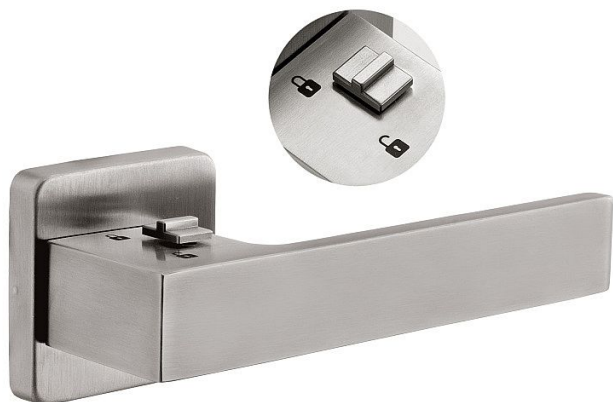

RAVENA/H BLOK nerez mat PRAVÁ

» DVEŘNÍ KOVÁNÍ » INTERIÉROVÉ » Rozetové hranaté

Dodavatelské číslo	1031620001
Značka	ROSTEX
Kód produktu	02000-6625
Balení	1 Ks

Uzamykatelná klika RAVENA/H BLOK pro interiérové dveře s možností nouzového otevření zvenčí. Vhodné pro standardní zámky PZ, BB, WC.

Klasifikace dle EN 1906: 37-B030A. Spojovací materiál z nerezové oceli.

Kliky a štíty jsou vyrobeny z nerezové oceli.

Ocelové tělo výztuhy s fixačními čepy. Při objednání je nutné stanovit orientaci kliky, pravá nebo levá.

Vyobrazená klika je pravá.

Tloušťka dveří: 38-43

Varianta: klika-klika

klika se zámkem PRAVÁ

Dostupnost sklad SEZAM :

u dodavatele

Dostupné sklad dodavatele:

sklad dodavatele

Parametry

Další vlastnosti	FAST LOCK
Značka	ROSTEX
Barva	Nerez mat, F9 imitace nerez