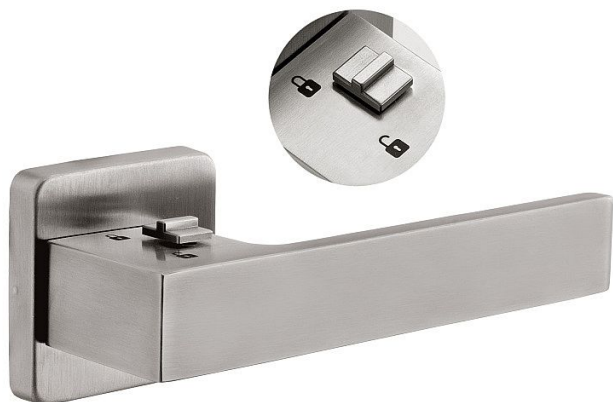

# RAVENA/H BLOK rozetové kování nerez mat

» DVEŘNÍ KOVÁNÍ » INTERIÉROVÉ » Rozetové hranaté

Značka	ROSTEX
Kód produktu	MP02000-6625
Balení	1 Ks

Uzamykatelná klika RAVENA/H BLOK pro interiérové dveře s možností nouzového otevření zvenčí. Vhodné pro standardní zámky PZ, BB, WC.

Klasifikace dle EN 1906: 37-B030A. Spojovací materiál z nerezové oceli.

Kliky a štíty jsou vyrobeny z nerezové oceli.

Ocelové tělo výztuhy s fixačními čepy. Při objednání je nutné stanovit orientaci kliky, pravá nebo levá.

Vyobrazená klika je pravá.

Tloušťka dveří: 38-43

Varianta: klika-klika

Dostupnost sklad SEZAM : u dodavatele  
Dostupné sklad dodavatele: momentálně nedostupné

## Parametry

Další vlastnosti	FAST LOCK
Značka	ROSTEX
Barva	Nerez mat, F9 imitace nerez