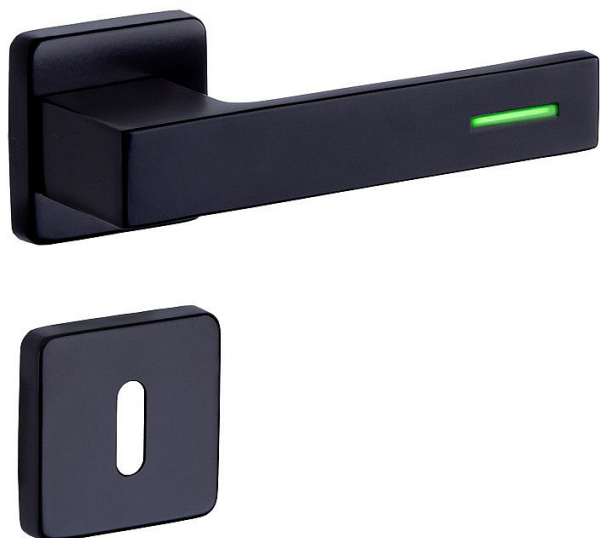

# RAVENA/H LUMINO černá mat bez spodních rozet

» DVEŘNÍ KOVÁNÍ » INTERIÉROVÉ » Rozetové hranaté

Dodavatelské číslo	4068980496
Značka	ROSTEX
Kód produktu	02000-6640
Balení	1 Ks

Řada LUMINO zahrnuje kování, které má kliky opatřeny světelným zdrojem. Jedná se o trubičky obsahující plyn, které jsou zalité do vyfrézovaných otvorů v klikách a vyzařují světlo, které je viditelné do vzdálenosti až 15 m. Použitý zdroj světla nepotřebuje ke své funkci žádné napájení, vyzařuje světlo nepřetržitě a to až po dobu 15 let. Zdroj je vodotěsný a odolný vnějším vlivům (vysoké a nízké teplotě). Ve dne není toto světlo patrné, po setmění je jasně viditelné. Toto kování zjednodušuje orientaci v prostoru v noci a také v místech s nedostatečným dopadem denního světla.

Kliky a štíty jsou vyrobeny z nerezové oceli (prášková barva černá matná RAL 9005). Ocelové tělo výztuhy s fixačními čepy. Klasifikace dle EN 1906: 37-B030A Spojovací materiál z nerezové oceli. Kování obsahuje vratnou pružinu.

7\_vratny mechanismus2\_konstrukce s fixacními kovovými nalitky

Tloušťka dveří: 38 - 52 mm (WC provedení 38-43 mm)

Varianta: klika-klika

Provedení: pro klíč, pro vložku, WC

Dostupnost sklad SEZAM :

u dodavatele

## Parametry

Značka	ROSTEX
Barva	Černá