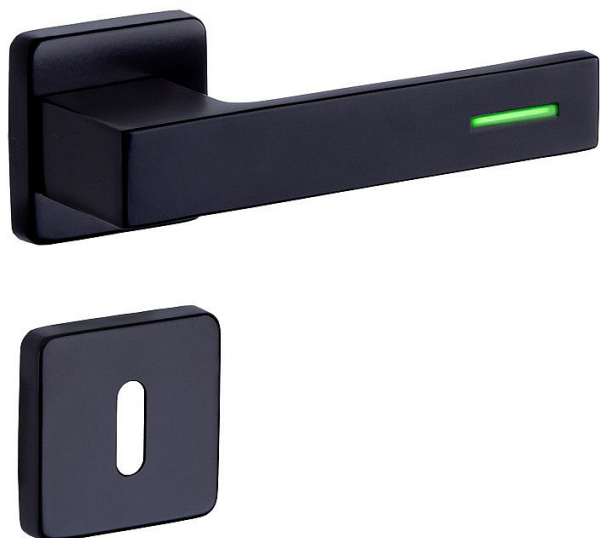

RAVENA/H LUMINO černá mat vložka

» DVEŘNÍ KOVÁNÍ » INTERIÉROVÉ » Rozetové hranaté

Dodavatelské číslo	4067310496
Značka	ROSTEX
Kód produktu	02000-6642
Balení	1 Ks

Řada LUMINO zahrnuje kování, které má kliky opatřeny světelným zdrojem. Jedná se o trubičky obsahující plyn, které jsou zalité do vyfrézovaných otvorů v klikách a vyzařují světlo, které je viditelné do vzdálenosti až 15 m. Použitý zdroj světla nepotřebuje ke své funkci žádné napájení, vyzařuje světlo nepřetržitě a to až po dobu 15 let. Zdroj je vodotěsný a odolný vnějším vlivům (vysoké a nízké teplotě). Ve dne není toto světlo patrné, po setmění je jasně viditelné. Toto kování zjednodušuje orientaci v prostoru v noci a také v místech s nedostatečným dopadem denního světla.

Kliky a štíty jsou vyrobeny z nerezové oceli (prášková barva černá matná RAL 9005). Ocelové tělo výztuhy s fixačními čepy. Klasifikace dle EN 1906: 37-B030A Spojovací materiál z nerezové oceli. Kování obsahuje vratnou pružinu.

7_vratny mechanismus2_konstrukce s fixacními kovovými nalitky

Tloušťka dveří: 38 - 52 mm (WC provedení 38-43 mm)

Varianta: klika-klika

Provedení: pro klíč, pro vložku, WC

Dostupnost sklad SEZAM : u dodavatele
Dostupné sklad dodavatele: sklad dodavatele

Parametry

Značka	ROSTEX
Barva	Černá