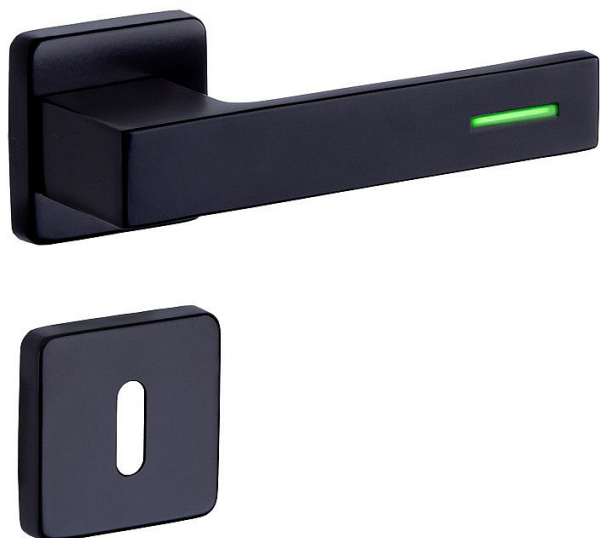

# RAVENA/H LUMINO černá mat vložka

» DVEŘNÍ KOVÁNÍ » INTERIÉROVÉ » Rozetové hranaté

Dodavatelské číslo	4067310496
Značka	ROSTEX
Kód produktu	02000-6642
Balení	1 Ks

Řada LUMINO zahrnuje kování, které má kliky opatřeny světelným zdrojem. Jedná se o trubičky obsahující plyn, které jsou zalité do vyfrézovaných otvorů v klikách a vyzařují světlo, které je viditelné do vzdálenosti až 15 m. Použitý zdroj světla nepotřebuje ke své funkci žádné napájení, vyzařuje světlo nepřetržitě a to až po dobu 15 let. Zdroj je vodotěsný a odolný vnějším vlivům (vysoké a nízké teplotě). Ve dne není toto světlo patrné, po setmění je jasně viditelné. Toto kování zjednodušuje orientaci v prostoru v noci a také v místech s nedostatečným dopadem denního světla.

Kliky a štíty jsou vyrobeny z nerezové oceli (prášková barva černá matná RAL 9005). Ocelové tělo výztuhy s fixačními čepy. Klasifikace dle EN 1906: 37-B030A Spojovací materiál z nerezové oceli. Kování obsahuje vratnou pružinu.

7\_vratny mechanismus2\_konstrukce s fixacními kovovými nalitky

Tloušťka dveří: 38 - 52 mm (WC provedení 38-43 mm)

Varianta: klika-klika

Provedení: pro klíč, pro vložku, WC

Dostupnost sklad SEZAM : u dodavatele  
Dostupné sklad dodavatele: sklad dodavatele

## Parametry

Značka	ROSTEX
Barva	Černá