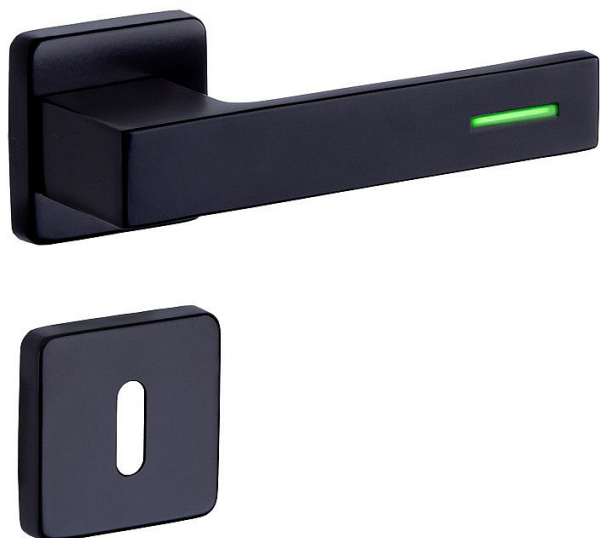

RAVENA/H LUMINO černá mat WC

» DVEŘNÍ KOVÁNÍ » INTERIÉROVÉ » Rozetové hranaté

Dodavatelské číslo	4067320496
Značka	ROSTEX
Kód produktu	02000-6643
Balení	1 Ks

Řada LUMINO zahrnuje kování, které má kliky opatřeny světelným zdrojem. Jedná se o trubičky obsahující plyn, které jsou zalité do vyfrézovaných otvorů v klikách a vyzařují světlo, které je viditelné do vzdálenosti až 15 m. Použitý zdroj světla nepotřebuje ke své funkci žádné napájení, vyzařuje světlo nepřetržitě a to až po dobu 15 let. Zdroj je vodotěsný a odolný vnějším vlivům (vysoké a nízké teplotě). Ve dne není toto světlo patrné, po setmění je jasně viditelné. Toto kování zjednodušuje orientaci v prostoru v noci a také v místech s nedostatečným dopadem denního světla.

Kliky a štíty jsou vyrobeny z nerezové oceli (prášková barva černá matná RAL 9005). Ocelové tělo výztuhy s fixačními čepy. Klasifikace dle EN 1906: 37-B030A Spojovací materiál z nerezové oceli. Kování obsahuje vratnou pružinu.

7_vratny mechanismus2_konstrukce s fixacními kovovými nalitky

Tloušťka dveří: 38 - 52 mm (WC provedení 38-43 mm)

Varianta: klika-klika

Provedení: pro klíč, pro vložku, WC

Dostupnost sklad SEZAM :

u dodavatele

Dostupné sklad dodavatele:

sklad dodavatele

Parametry

Značka	ROSTEX
Barva	Černá