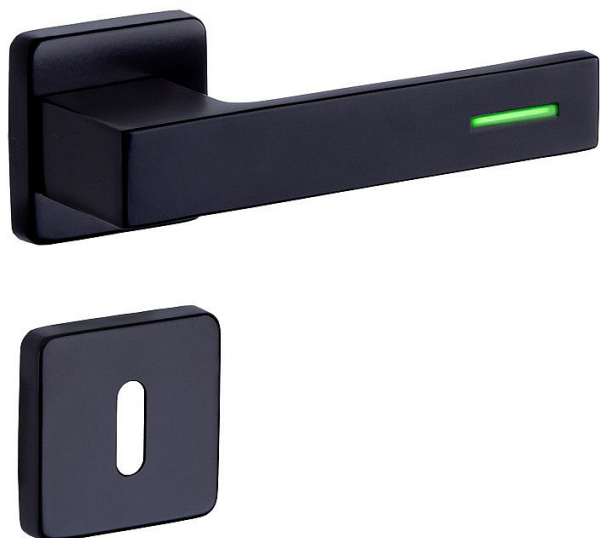

RAVENA/H LUMINO černá mat WC

» DVEŘNÍ KOVÁNÍ » INTERIÉROVÉ » Rozetové hranaté

Dodavatelské číslo	4067320496
Značka	ROSTEX
Kód produktu	02000-6643
Balení	1 Ks

Řada LUMINO zahrnuje kování, které má kliky opatřeny světelným zdrojem. Jedná se o trubičky obsahující plyn, které jsou zalité do vyfrézovaných otvorů v klikách a vyzařují světlo, které je viditelné do vzdálenosti až 15 m. Použitý zdroj světla nepotřebuje ke své funkci žádné napájení, vyzařuje světlo nepřetržitě a to až po dobu 15 let. Zdroj je vodotěsný a odolný vnějším vlivům (vysoké a nízké teplotě). Ve dne není toto světlo patrné, po setmění je jasně viditelné. Toto kování zjednodušuje orientaci v prostoru v noci a také v místech s nedostatečným dopadem denního světla.

Kliky a štíty jsou vyrobeny z nerezové oceli (prášková barva černá matná RAL 9005). Ocelové tělo výztuhy s fixačními čepy. Klasifikace dle EN 1906: 37-B030A Spojovací materiál z nerezové oceli. Kování obsahuje vratnou pružinu.

7_vratny mechanismus2_konstrukce s fixacnimi kovovymi nalitky

Tloušťka dveří: 38 - 52 mm (WC provedení 38-43 mm)

Varianta: klika-klika

Provedení: pro klíč, pro vložku, WC

Dostupnost sklad SEZAM :

u dodavatele

Dostupné sklad dodavatele:

sklad dodavatele

Parametry

Značka	ROSTEX
Barva	Černá