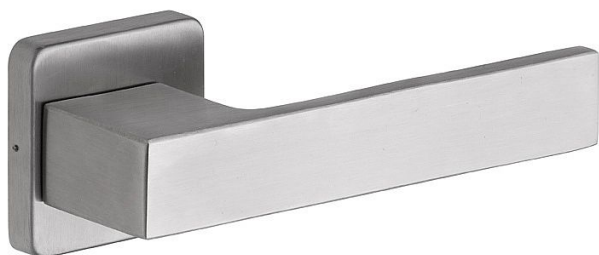

RAVENA/H nerez mat klíč

» DVEŘNÍ KOVÁNÍ » INTERIÉROVÉ » Rozetové hranaté

Popis

Ocelové tělo výztuhy s fixačními čepy. Klasifikace dle EN 1906: 37-B030A Spojovací materiál z nerezové oceli. Kování obsahuje vratnou pružinu. Provedení: pro klíč, pro vložku, WC Tloušťka dveří: 38-52 mm (WC provedení 38-43 mm)

Dodavatelské číslo	1030440001
Značka	ROSTEX
Kód produktu	02000-6611
Balení	1 Ks

Kliky a štíty jsou vyrobeny z nerezové oceli.

Dostupnost sklad SEZAM : u dodavatele
Dostupné sklad dodavatele: sklad dodavatele

Parametry

Značka	ROSTEX
Barva	Nerez mat, F9 imitace nerez