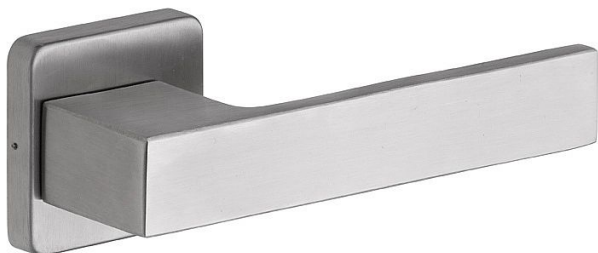

RAVENA/H nerez mat klíč

» DVEŘNÍ KOVÁNÍ » INTERIÉROVÉ » Rozetové hranaté

Popis

Ocelové tělo výztuhy s fixačními čepy.
Klasifikace dle EN 1906: 37-B030A Spojovací materiál z nerezové oceli.
Kování obsahuje vratnou pružinu.

Provedení: pro klíč, pro vložku, WC
Tloušťka dveří: 38-52 mm (WC provedení 38-43 mm)

Dodavatelské číslo	1030440001
Značka	ROSTEX
Kód produktu	02000-6611
Balení	1 ks

Kliky a štíty jsou vyrobeny z nerezové oceli.

Dostupnost na hlavním skladě: skladem u dodavatele

Parametry

Značka	ROSTEX
Barva	Nerez mat, F9 imitace nerez