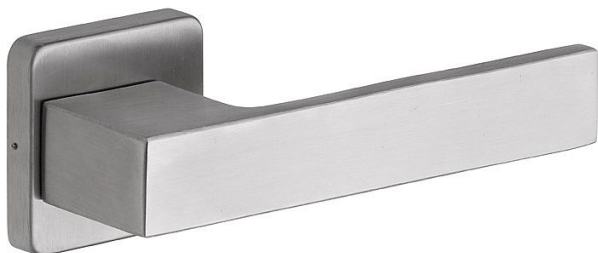

# RAVENA/H nerez mat klíč

» DVEŘNÍ KOVÁNÍ » INTERIÉROVÉ » Rozetové hranaté

## Popis

Ocelové tělo výztuhy s fixačními čepy.  
Klasifikace dle EN 1906: 37-B030A Spojovací materiál z nerezové oceli.  
Kování obsahuje vratnou pružinu.

Provedení: pro klíč, pro vložku, WC  
Tloušťka dveří: 38-52 mm (WC provedení 38-43 mm)

Dodavatelské číslo	1030440001
Značka	ROSTEX
Kód produktu	02000-6611
Balení	1 ks

Kliky a štíty jsou vyrobeny z nerezové oceli.

Dostupnost na hlavním skladě: skladem u dodavatele

## Parametry

Značka	ROSTEX
Barva	Nerez mat, F9 imitace nerez