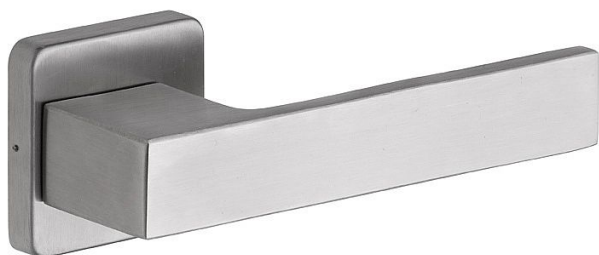

RAVENA/H nerez mat vložka

» DVEŘNÍ KOVÁNÍ » INTERIÉROVÉ » Rozetové hranaté

Popis

Ocelové tělo výztuhy s fixačními čepy.
Klasifikace dle EN 1906: 37-B030A Spojovací materiál z nerezové oceli.
Kování obsahuje vratnou pružinu.

Provedení: pro klíč, pro vložku, WC
Tloušťka dveří: 38-52 mm (WC provedení 38-43 mm)

Dodavatelské číslo	1034009201
Značka	ROSTEX
Kód produktu	02000-6610
Balení	1 ks

Kličky a štíty jsou vyrobeny z nerezové oceli.

Dostupnost na hlavním skladě: skladem u dodavatele

Parametry

Značka	ROSTEX
Barva	Nerez mat, F9 imitace nerez