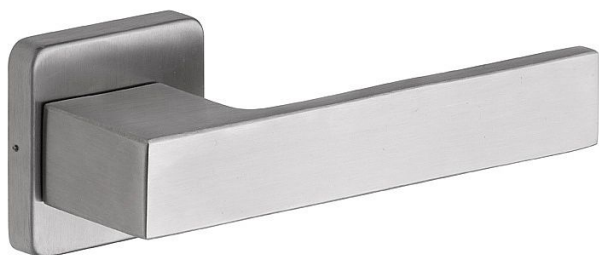

# RAVENA/H nerez mat vložka

» DVEŘNÍ KOVÁNÍ » INTERIÉROVÉ » Rozetové hranaté

## Popis

Ocelové tělo výztuhy s fixačními čepy.  
Klasifikace dle EN 1906: 37-B030A Spojovací materiál z nerezové oceli.  
Kování obsahuje vratnou pružinu.

Provedení: pro klíč, pro vložku, WC  
Tloušťka dveří: 38-52 mm (WC provedení 38-43 mm)

Dodavatelské číslo	1034009201
Značka	ROSTEX
Kód produktu	02000-6610
Balení	1 ks

Kličky a štíty jsou vyrobeny z nerezové oceli.

Dostupnost na hlavním skladě: skladem u dodavatele

## Parametry

Značka	ROSTEX
Barva	Nerez mat, F9 imitace nerez