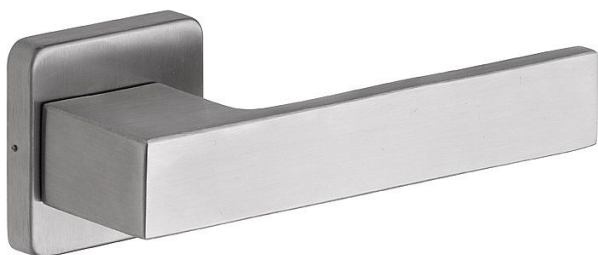

RAVENA/H nerez mat vložka

» DVEŘNÍ KOVÁNÍ » INTERIÉROVÉ » Rozetové hranaté

Popis

Ocelové tělo výztuhy s fixačními čepy. Klasifikace dle EN 1906: 37-B030A Spojovací materiál z nerezové oceli. Kování obsahuje vratnou pružinu. Provedení: pro klíč, pro vložku, WC Tloušťka dveří: 38-52 mm (WC provedení 38-43 mm)

Dodavatelské číslo	1034009201
Značka	ROSTEX
Kód produktu	02000-6610
Balení	1 Ks

Kliky a štíty jsou vyrobeny z nerezové oceli.

Dostupnost sklad SEZAM : u dodavatele
Dostupné sklad dodavatele: sklad dodavatele

Parametry

Značka	ROSTEX
Barva	Nerez mat, F9 imitace nerez