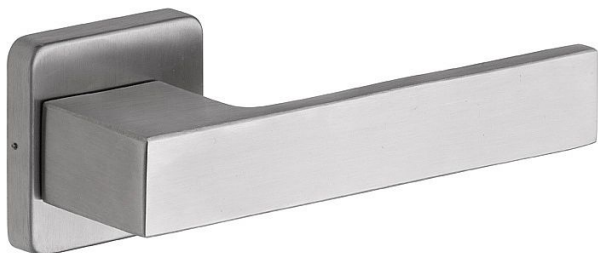

RAVENA/H nerez mat WC

» DVEŘNÍ KOVÁNÍ » INTERIÉROVÉ » Rozetové hranaté

Popis

Ocelové tělo výztuhy s fixačními čepy.
Klasifikace dle EN 1906: 37-B030A Spojovací materiál z nerezové oceli.
Kování obsahuje vratnou pružinu.

Provedení: pro klíč, pro vložku, WC
Tloušťka dveří: 38-52 mm (WC provedení 38-43 mm)

Dodavatelské číslo	1034009301
Značka	ROSTEX
Kód produktu	02000-6620
Balení	1 ks

Kličky a štíty jsou vyrobeny z nerezové oceli.

Dostupnost na hlavním skladě: skladem u dodavatele

Parametry

Značka	ROSTEX
Barva	Nerez mat, F9 imitace nerez