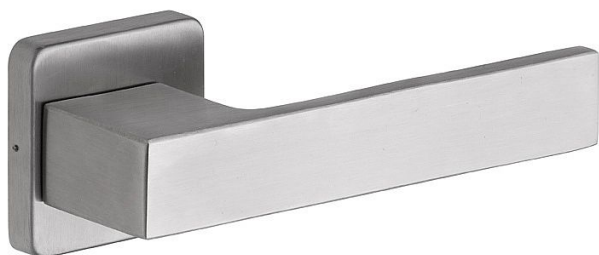

# RAVENA/H nerez mat WC

» DVEŘNÍ KOVÁNÍ » INTERIÉROVÉ » Rozetové hranaté

## Popis

Ocelové tělo výztuhy s fixačními čepy. Klasifikace dle EN 1906: 37-B030A Spojovací materiál z nerezové oceli. Kování obsahuje vratnou pružinu. Provedení: pro klíč, pro vložku, WC Tloušťka dveří: 38-52 mm (WC provedení 38-43 mm)

Dodavatelské číslo	1034009301
Značka	ROSTEX
Kód produktu	02000-6620
Balení	1 Ks

Kliky a štíty jsou vyrobeny z nerezové oceli.

Dostupnost sklad SEZAM : u dodavatele  
Dostupné sklad dodavatele: sklad dodavatele

## Parametry

Značka	ROSTEX
Barva	Nerez mat, F9 imitace nerez