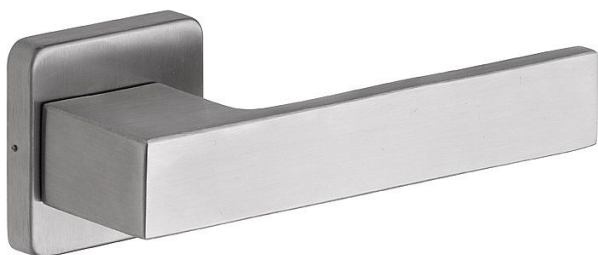

RAVENA/H rozetové kování nerez mat

» DVEŘNÍ KOVÁNÍ » INTERIÉROVÉ » Rozetové hranaté

Popis

Ocelové tělo výztuhy s fixačními čepy. Klasifikace dle EN 1906: 37-B030A Spojovací materiál z nerezové oceli. Kování obsahuje vratnou pružinu. Provedení: pro klíč, pro vložku, WC Tloušťka dveří: 38-52 mm (WC provedení 38-43 mm)

Značka

ROSTEX

Kód produktu

MP02000-6610

Kličky a štíty jsou vyrobeny z nerezové oceli.

Dostupnost sklad SEZAM :

u dodavatele

Dostupné sklad dodavatele: