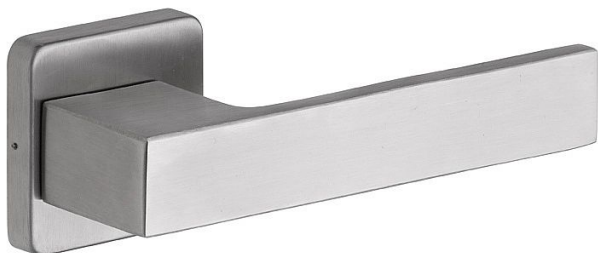

RAVENA/H rozetové kování nerez mat

» DVEŘNÍ KOVÁNÍ » INTERIÉROVÉ » Rozetové hranaté

Popis

Ocelové tělo výztuhy s fixačními čepy.
Klasifikace dle EN 1906: 37-B030A Spojovací materiál z nerezové oceli.
Kování obsahuje vratnou pružinu.

Provedení: pro klíč, pro vložku, WC
Tloušťka dveří: 38-52 mm (WC provedení 38-43 mm)

Značka	ROSTEX
Kód produktu	MP02000-6610
Balení	0 ks

Kliky a štíty jsou vyrobeny z nerezové oceli.

Dostupnost na hlavním skladě: skladem u dodavatele