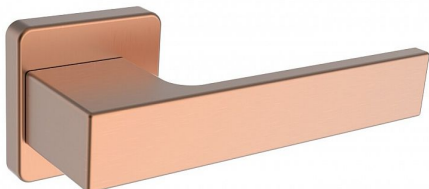

RAVENA/H Ti měď mat bez spodních rozet

» DVEŘNÍ KOVÁNÍ » INTERIÉROVÉ » Rozetové hranaté

Značka	ROSTEX
Kód produktu	02000-6621
Balení	1 Ks

Dveřní kování RAVENA/H měď mat

Rozteč: Ostatní mm

Tvar: DESIGN/H

Bezpečnostní třída: Není

Tloušťka dveří: 38-52 mm

Kliky a štíty jsou vyrobeny z nerezové oceli s povrchovou úpravou PVD.

PVD je pokročilá technologie, při níž se kovová vrstva nanáší ve vakuu.

Výsledkem je tenký, ale extrémně tvrdý povrch vysoce odolný vůči opotřebení i povětrnostním vlivům.

Ocelové tělo výztuhy s fixačními čepy.

Klasifikace dle EN 1906: 37-B030A.

Kování obsahuje vratnou pružinu.

Provedení WC je na tloušťku dveří 38-43 mm.

Dostupnost sklad SEZAM :

u dodavatele

Dostupné sklad dodavatele: