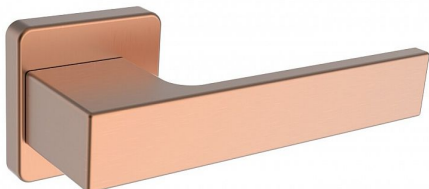

# RAVENA/H Ti měď mat bez spodních rozet

» DVEŘNÍ KOVÁNÍ » INTERIÉROVÉ » Rozetové hranaté

Značka	ROSTEX
Kód produktu	02000-6621
Balení	1 Ks

Dveřní kování RAVENA/H měď mat

Rozteč: Ostatní mm

Tvar: DESIGN/H

Bezpečnostní třída: Není

Tloušťka dveří: 38-52 mm

Kliky a štíty jsou vyrobeny z nerezové oceli s povrchovou úpravou PVD.

PVD je pokročilá technologie, při níž se kovová vrstva nanáší ve vakuu.

Výsledkem je tenký, ale extrémně tvrdý povrch vysoce odolný vůči opotřebení i povětrnostním vlivům.

Ocelové tělo výztuhy s fixačními čepy.

Klasifikace dle EN 1906: 37-B030A.

Kování obsahuje vratnou pružinu.

Provedení WC je na tloušťku dveří 38-43 mm.

Dostupnost sklad SEZAM :

u dodavatele

Dostupné sklad dodavatele: