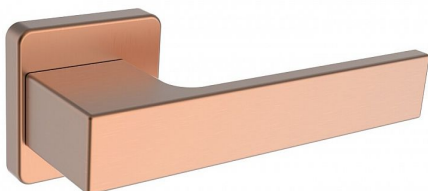

RAVENA/H Ti měď mat klíč

» DVEŘNÍ KOVÁNÍ » INTERIÉROVÉ » Rozetové hranaté

Značka	ROSTEX
Kód produktu	02000-6622
Balení	1 Ks

Dveřní kování RAVENA/H měď mat

Rozteč: Ostatní mm

Tvar: DESIGN/H

Bezpečnostní třída: Není

Tloušťka dveří: 38-52 mm

Kliky a štíty jsou vyrobeny z nerezové oceli s povrchovou úpravou PVD.

PVD je pokročilá technologie, při níž se kovová vrstva nanáší ve vakuu.

Výsledkem je tenký, ale extrémně tvrdý povrch vysoce odolný vůči opotřebení i povětrnostním vlivům.

Ocelové tělo výztuhy s fixačními čepy.

Klasifikace dle EN 1906: 37-B030A.

Kování obsahuje vratnou pružinu.

Provedení WC je na tloušťku dveří 38-43 mm.

Dostupnost sklad SEZAM :

u dodavatele

Dostupné sklad dodavatele: