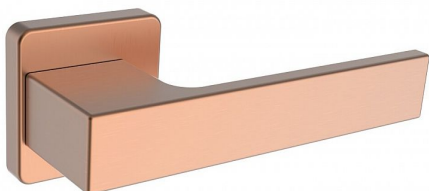

RAVENA/H Ti měď mat klíč

» DVEŘNÍ KOVÁNÍ » INTERIÉROVÉ » Rozetové hranaté

Značka	ROSTEX
Kód produktu	02000-6622
Balení	1 Ks

Dveřní kování RAVENA/H měď mat

Rozteč: Ostatní mm

Tvar: DESIGN/H

Bezpečnostní třída: Není

Tloušťka dveří: 38-52 mm

Kliky a štíty jsou vyrobeny z nerezové oceli s povrchovou úpravou PVD.

PVD je pokročilá technologie, při níž se kovová vrstva nanáší ve vakuu.

Výsledkem je tenký, ale extrémně tvrdý povrch vysoce odolný vůči opotřebení i povětrnostním vlivům.

Ocelové tělo výztuhy s fixačními čepy.

Klasifikace dle EN 1906: 37-B030A.

Kování obsahuje vratnou pružinu.

Provedení WC je na tloušťku dveří 38-43 mm.

Dostupnost sklad SEZAM :

u dodavatele

Dostupné sklad dodavatele: