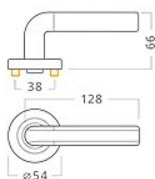

Ravena R WC chrom/nikl

» DVEŘNÍ KOVÁNÍ » INTERIÉROVÉ » Rozetové kulaté

Dodavatelské číslo	ALIB0275
EAN	8591912106154
Značka	AC-T
Kód produktu	03706-0990

Nový design interiérového kování s robustním tělem kliky, zaoblenými hranami a kombinovaným povrchem do moderních interiérů. Robustní litá konstrukce rozety s trny proti pootočení. Povrch: chrom/nikl.