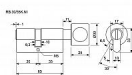

RB.30/35K s knoflíkem Ni slepá vložka

» ZABEZPEČENÍ » CYLINDRICKÉ VLOŽKY » Stavební, obyčejné

Popis

Ovládání na vnitřní i vnější straně. Na vnější straně pomocí mince nebo plochého šroubováku, na vnitřní straně otočným knoflíkem. Povrchová úprava: matný nikl (NI) Balení obsahuje: 2 ks šroubu 50 mm a 60 mm

Dodavatelské číslo	0615-33984
Značka	RICHTER
Kód produktu	05200-0340
Balení	1 Ks

Slepá vložka s knoflíkem

Dostupnost sklad SEZAM : u dodavatele
Dostupné sklad dodavatele: sklad dodavatele

Parametry

Značka	RICHTER
--------	---------