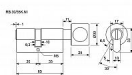

RB.30/35K s knoflíkem Ni slepá vložka

» ZABEZPEČENÍ » CYLINDRICKÉ VLOŽKY » Stavební, obyčejné

Popis

Ovládání na vnitřní i vnější straně.

Na vnější straně pomocí mince nebo plochého šroubováku, na vnitřní straně otočným knoflíkem.

Povrchová úprava: matný nikl (NI)

Balení obsahuje: 2 ks šroubu 50 mm a 60 mm

Dodavatelské číslo	0615-33984
Značka	RICHTER
Kód produktu	05200-0340
Balení	1 ks

Slepá vložka s knoflíkem

Dostupnost sklad SEZAM : u dodavatele
Dostupné sklad dodavatele: sklad dodavatele