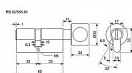

RB.30/35K s knoflíkem Ni slepá vložka

» ZABEZPEČENÍ » CYLINDRICKÉ VLOŽKY » Stavební, obyčejné

Popis

Ovládání na vnitřní i vnější straně.

Na vnější straně pomocí mince nebo plochého šroubováku, na vnitřní straně otočným knoflíkem.

Povrchová úprava: matný nikl (NI)

Balení obsahuje: 2 ks šroubu 50 mm a 60 mm

Dodavatelské číslo	0615-33984
Značka	RICHTER
Kód produktu	05200-0340
Balení	1 ks

Slepá vložka s knoflíkem

Dostupnost na hlavním skladě: skladem u dodavatele