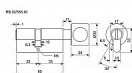

RB.30/35K s knoflíkem Ni slepá vložka

» ZABEZPEČENÍ » CYLINDRICKÉ VLOŽKY » Stavební, obyčejné

Popis

Ovládání na vnitřní i vnější straně. Na vnější straně pomocí mince nebo plochého šroubováku, na vnitřní straně otočným knoflíkem. Povrchová úprava: matný nikl (NI) Balení obsahuje: 2 ks šroubu 50 mm a 60 mm

Dodavatelské číslo	0615-33984
Značka	RICHTER
Kód produktu	05200-0340
Balení	1 Ks

Slepá vložka s knoflíkem

Dostupnost sklad SEZAM : u dodavatele
Dostupné sklad dodavatele: sklad dodavatele

Parametry

Značka	RICHTER
--------	---------