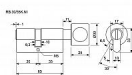

RB.30/35K s knoflíkem Ni slepá vložka

» ZABEZPEČENÍ » CYLINDRICKÉ VLOŽKY » Stavební, obyčejné

Popis

Ovládání na vnitřní i vnější straně. Na vnější straně pomocí mince nebo plochého šroubováku, na vnitřní straně otočným knoflíkem. Povrchová úprava: matný nikl (NI) Balení obsahuje: 2 ks šroubu 50 mm a 60 mm