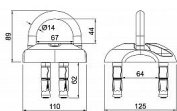

RCH.790.14.CRN bezpečnostní kotva

» ZABEZPEČENÍ » ZÁVORY, PETLICE, ŘETĚZY

Dodavatelské číslo	0722-52763
EAN	8592218052763
Značka	RICHTER
Kód produktu	05203-6470
Balení	1 Ks

Bezpečnostní kotva z tvrzené oceli pro zabezpečení mobilních zařízení řetězem

- Určená pro montáž do stěny nebo podlahy za pomoci čtyř kotevních expanzivních šroubů (M10x70), které jsou chráněny ocelovými kuličkami proti demontáži.
- Průměr oka 14 mm.

Hmotnost netto: 1,10 kg

Barva: černá