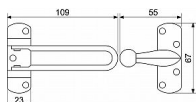

RDG.010.CH chrom lesk bezpečnostní páka na dveře

» ZABEZPEČENÍ » ZÁVORY, PETLICE, ŘETĚZY

Dodavatelské číslo	0929-37739
EAN	8592218037739
Značka	RICHTER
Kód produktu	05203-7006

Bezpečnostní západka na dveře

Umožňuje bezpečné pootvření dveří až o 5 cm

Hmotnost netto: 0,18 kg

Balení vč. 7 ks vrutů

Dostupnost sklad SEZAM : u dodavatele
Dostupné sklad dodavatele: sklad dodavatele

Parametry

Značka	RICHTER
Barva	Chrom/nikl