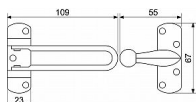

RDG.010.CH chrom lesk bezpečnostní páka na dveře

» ZABEZPEČENÍ » ZÁVORY, PETLICE, ŘETĚZY

Dodavatelské číslo	0929-37739
EAN	8592218037739
Značka	RICHTER
Kód produktu	05203-7006

Bezpečnostní západka na dveře

Umožňuje bezpečné pootvření dveří až o 5 cm

Hmotnost netto: 0,18 kg

Balení vč. 7 ks vrtů

Dostupnost sklad SEZAM : u dodavatele
Dostupné sklad dodavatele: sklad dodavatele

Parametry

Značka	RICHTER
Barva	Chrom/nikl