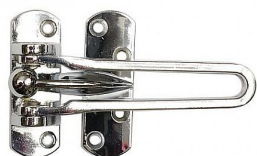

RDG.010.CH chrom lesk bezpečnostní páka na dveře

» ZABEZPEČENÍ » ZÁVORY, PETLICE, ŘETĚZY

Dodavatelské číslo	0929-37739
EAN	8592218037739
Značka	RICHTER
Kód produktu	05203-7006

Bezpečnostní západka na dveře

Umožňuje bezpečné pootvření dveří až o 5 cm

Hmotnost netto: 0,18 kg

Balení vč. 7 ks vrutů

Dostupnost sklad SEZAM : u dodavatele
Dostupné sklad dodavatele: sklad dodavatele

Parametry

Značka	RICHTER
Barva	Chrom/nikl