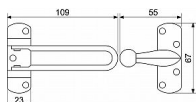

RDG.010.CH chrom lesk bezpečnostní páka na dveře

» ZABEZPEČENÍ » ZÁVORY, PETLICE, ŘETĚZY

Dodavatelské číslo	0929-37739
EAN	8592218037739
Značka	RICHTER
Kód produktu	05203-7006

Bezpečnostní západka na dveře

Umožňuje bezpečné pootvření dveří až o 5 cm

Hmotnost netto: 0,18 kg

Balení vč. 7 ks vrutů

Dostupnost sklad SEZAM :

u dodavatele

Dostupné sklad dodavatele:

sklad dodavatele

Parametry