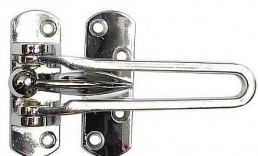

RDG.010.CH chrom lesk bezpečnostní páka na dveře

» ZABEZPEČENÍ » ZÁVORY, PETLICE, ŘETĚZY

Dodavatelské číslo	0929-37739
EAN	8592218037739
Značka	RICHTER
Kód produktu	05203-7006

Bezpečnostní západka na dveře

Umožňuje bezpečné pootvření dveří až o 5 cm

Hmotnost netto: 0,18 kg

Balení vč. 7 ks vrutů

Dostupnost sklad SEZAM :

u dodavatele

Dostupné sklad dodavatele:

sklad dodavatele

Parametry

Značka	RICHTER
Barva	Chrom/nikl