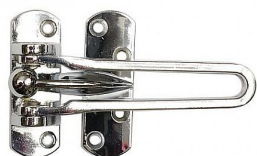

RDG.010.CH chrom lesk bezpečnostní páka na dveře

» ZABEZPEČENÍ » ZÁVORY, PETLICE, ŘETĚZY

Dodavatelské číslo	0929-37739
EAN	8592218037739
Značka	RICHTER
Kód produktu	05203-7006

Bezpečnostní západka na dveře

Umožňuje bezpečné pootvření dveří až o 5 cm

Hmotnost netto: 0,18 kg

Balení vč. 7 ks vrtů

Dostupnost sklad SEZAM : u dodavatele
Dostupné sklad dodavatele: sklad dodavatele

Parametry

Značka	RICHTER
Barva	Chrom/nikl