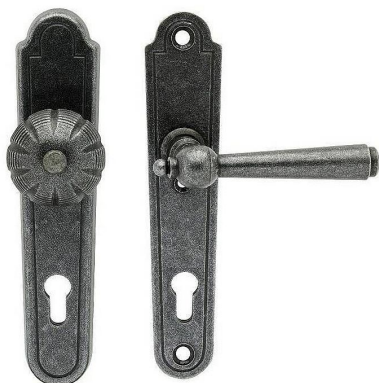

REGEN 72 kklika-koule LEVÁka koule pravá kované černé

» DVEŘNÍ KOVÁNÍ » INTERIÉROVÉ » Štitové

Dodavatelské číslo	HAIS006564
EAN	8590370938734
Značka	COBRA
Kód produktu	03608-4750
Balení	0 ks

Utečme od unifikovaných řešení, každý byt si zaslouží jedinečné řešení. Kombinace oblíbeného rustikálního stylu s unikátním povrchem surového kovu v kolekci Black Line přináší překrásné spojení historie s hloubkou doteku ohně ukrytého ve štitovém dveřním kování. Povrch má díky úpravě galvanický černý pozink hedvábně matnou tmavou strukturu příjemnou na dotek. Rustikální štít podporuje kónický tvar kliky zdánlivě zasazený do kulaté hlavice, celek působí snad až historizujícím dojmem. Aby byl soulad v interiéru dokonalejší, můžete zvolit i okenní kování ve stejném designu.

Vlastnosti produktu:

Ochranné štitové kování

Materiál: kované

Provedení: PZ 72 mm

Překrytí: NE

Výška štítu: 245 mm

Šířka štítu: 50 mm

Délka rukojeti: 133 mm

Vratná pružina/mechanismus: NE

Součástí balení spojovací materiál pro uchycení dveřního kování

Spojovací materiál pro tloušťku dveří 40-50 mm

Dostupnost na hlavním skladě:

skladem u dodavatele

REGEN 72 kliká-koule LEVÁka koule pravá kované černé

» DVEŘNÍ KOVÁNÍ » INTERIÉROVÉ » Štítové

Dostupné množství u dodavatele:

skladem

REGEN 72 klikka-koule LEVÁka koule pravá kované černé

» DVEŘNÍ KOVÁNÍ » INTERIÉROVÉ » Štítové

Parametry

Značka	COBRA
Barva	Černá
Rozteč	72