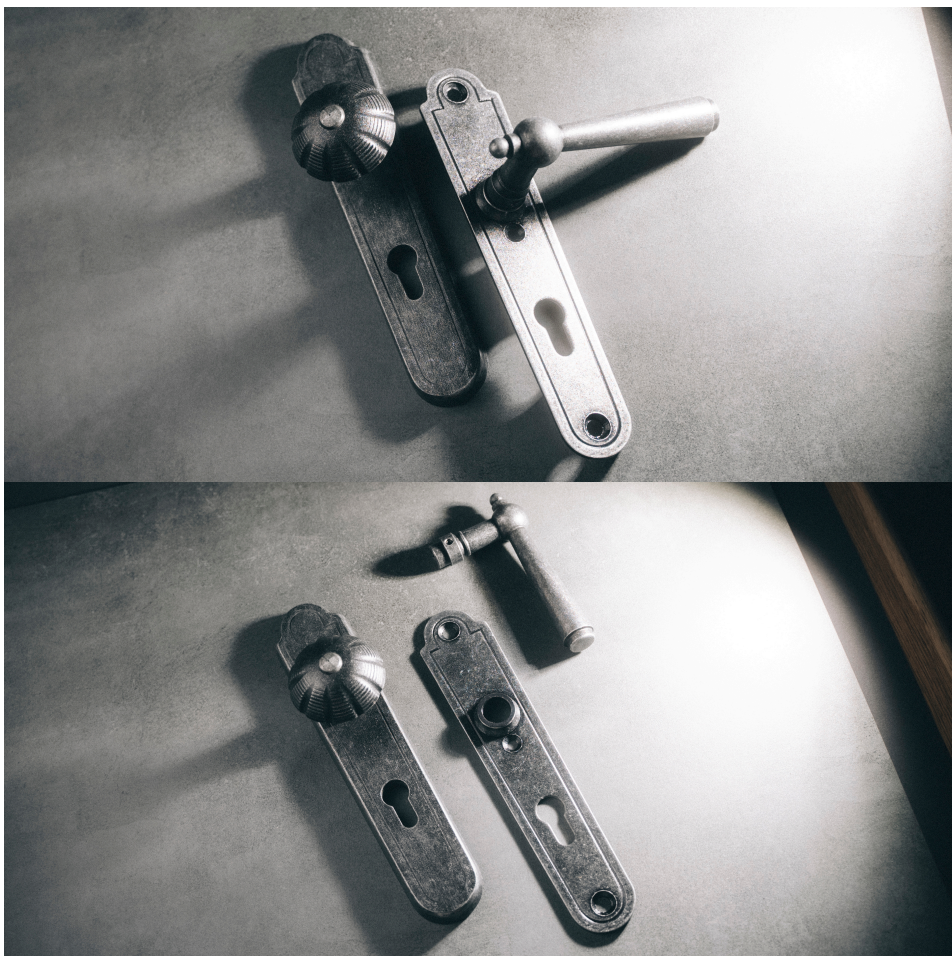

REGEN 72 kklika-koule LEVÁka koule pravá kované černé

» DVEŘNÍ KOVÁNÍ » INTERIÉROVÉ » Štitové

Dodavatelské číslo	HAIS006564
EAN	8590370938734
Značka	COBRA
Kód produktu	03608-4750
Balení	0 ks

Utečme od unifikovaných řešení, každý byt si zaslouží jedinečné řešení. Kombinace oblíbeného rustikálního stylu s unikátním povrchem surového kovu v kolekci Black Line přináší překrásné spojení historie s hloubkou doteku ohně ukrytého ve štitovém dveřním kování. Povrch má díky úpravě galvanický černý pozink hedvábně matnou tmavou strukturu příjemnou na dotek. Rustikální štít podporuje kónický tvar kliky zdánlivě zasazený do kulaté hlavice, celek působí snad až historizujícím dojmem. Aby byl soulad v interiéru dokonalejší, můžete zvolit i okenní kování ve stejném designu.

Vlastnosti produktu:

Ochranné štitové kování

Materiál: kované

Provedení: PZ 72 mm

Překrytí: NE

Výška štítu: 245 mm

Šířka štítu: 50 mm

Délka rukojeti: 133 mm

Vratná pružina/mechanismus: NE

Součástí balení spojovací materiál pro uchycení dveřního kování

Spojovací materiál pro tloušťku dveří 40-50 mm

Dostupnost na hlavním skladě:

skladem u dodavatele

REGEN 72 kliká-koule LEVÁka koule pravá kované černé