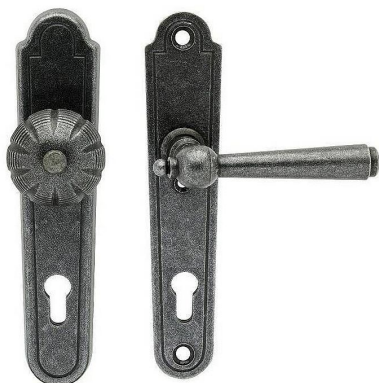

REGEN 72 klikka-koule LEVÁka koule pravá kované černé

» DVEŘNÍ KOVÁNÍ » INTERIÉROVÉ » Štitové

Dodavatelské číslo	HAI5006564
EAN	8590370938734
Značka	COBRA
Kód produktu	03608-4750
Balení	0 ks

Utečme od unifikovaných řešení, každý byt si zaslouží jedinečné řešení. Kombinace oblíbeného rustikálního stylu s unikátním povrchem surového kovu v kolekci Black Line přináší překrásné spojení historie s hloubkou doteku ohně ukrytého ve štitovém dveřním kování. Povrch má díky úpravě galvanický černý pozink hedvábně matnou tmavou strukturu příjemnou na dotek. Rustikální štít podporuje kónický tvar kliky zdánlivě zasazený do kulaté hlavice, celek působí snad až historizujícím dojmem. Aby byl soulad v interiéru dokonalejší, můžete zvolit i okenní kování ve stejném designu.

Vlastnosti produktu:

Ochranné štitové kování

Materiál: kované

Provedení: PZ 72 mm

Překrytí: NE

Výška štítu: 245 mm

Šířka štítu: 50 mm

Délka rukojeti: 133 mm

Vratná pružina/mechanismus: NE

Součástí balení spojovací materiál pro uchycení dveřního kování

Spojovací materiál pro tloušťku dveří 40-50 mm

Dostupnost na hlavním skladě:

skladem u dodavatele

REGEN 72 klikka-koule LEVÁka koule pravá kované černé

» DVEŘNÍ KOVÁNÍ » INTERIÉROVÉ » Štítové

Dostupné množství u dodavatele:

skladem

REGEN 72 klikka-koule LEVÁka koule pravá kované černé

» DVEŘNÍ KOVÁNÍ » INTERIÉROVÉ » Štítové

Parametry

Značka	COBRA
Barva	Černá
Rozteč	72