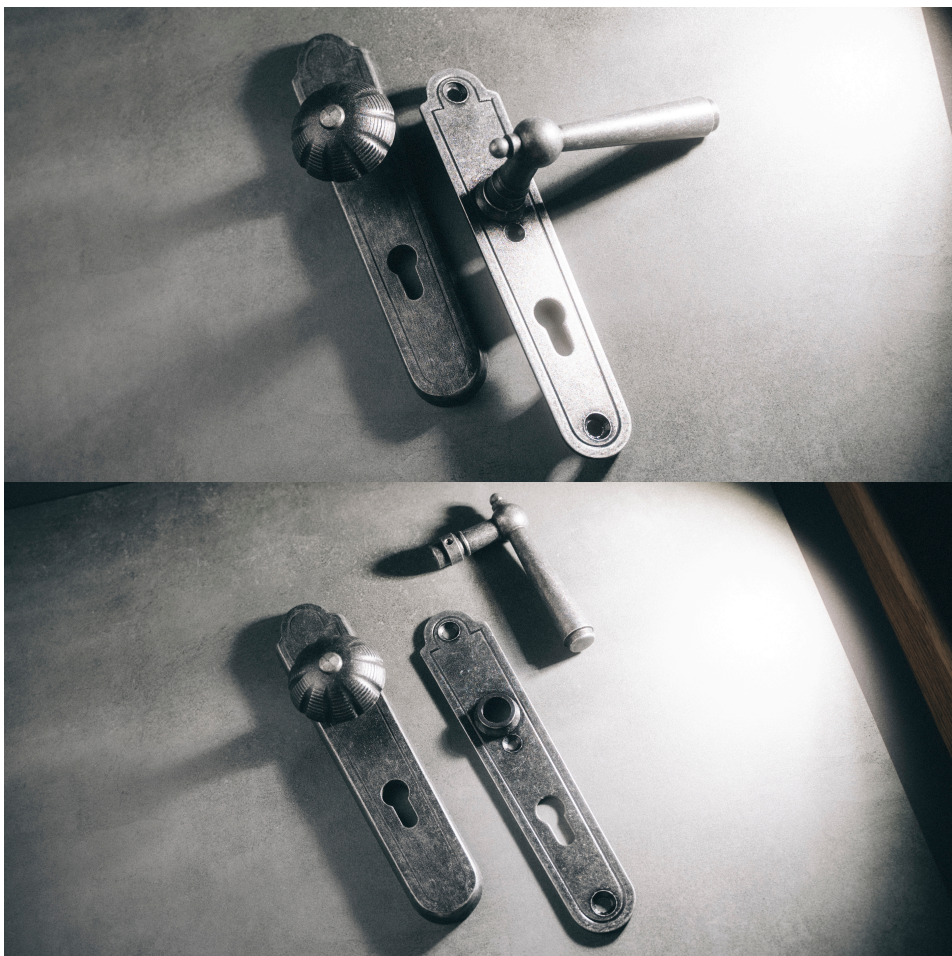

REGEN 72 klikka-koule LEVÁka koule pravá kované černé

» DVEŘNÍ KOVÁNÍ » INTERIÉROVÉ » Štitové

Dodavatelské číslo	HAI5006564
EAN	8590370938734
Značka	COBRA
Kód produktu	03608-4750
Balení	0 ks

Utečme od unifikovaných řešení, každý byt si zaslouží jedinečné řešení. Kombinace oblíbeného rustikálního stylu s unikátním povrchem surového kovu v kolekci Black Line přináší překrásné spojení historie s hloubkou doteku ohně ukrytého ve štitovém dveřním kování. Povrch má díky úpravě galvanický černý pozink hedvábně matnou tmavou strukturu příjemnou na dotek. Rustikální štít podporuje kónický tvar kliky zdánlivě zasazený do kulaté hlavice, celek působí snad až historizujícím dojmem. Aby byl soulad v interiéru dokonalejší, můžete zvolit i okenní kování ve stejném designu.

Vlastnosti produktu:

Ochranné štitové kování

Materiál: kované

Provedení: PZ 72 mm

Překrytí: NE

Výška štítu: 245 mm

Šířka štítu: 50 mm

Délka rukojeti: 133 mm

Vratná pružina/mechanismus: NE

Součástí balení spojovací materiál pro uchycení dveřního kování

Spojovací materiál pro tloušťku dveří 40-50 mm

Dostupnost na hlavním skladě:

skladem u dodavatele

REGEN 72 klikka-koule LEVÁka koule pravá kované černé