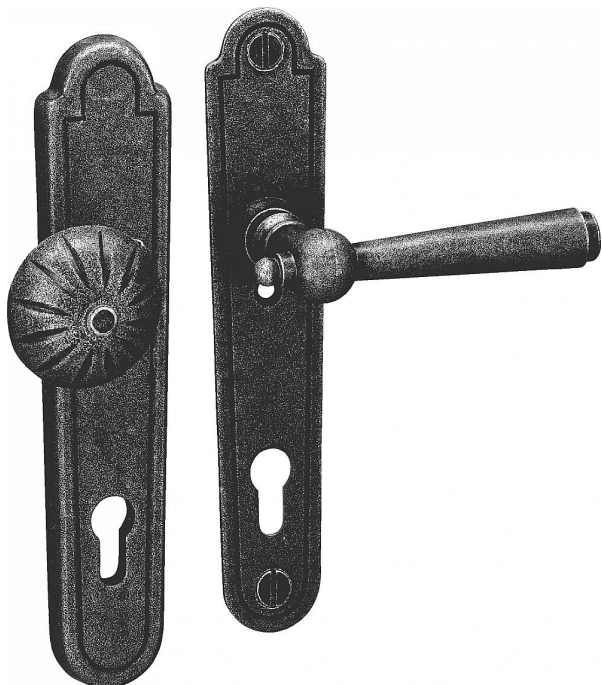

REGEN 72 klikka-koule LEVÁka koule pravá vyosená kované černé

» DVEŘNÍ KOVÁNÍ » INTERIÉROVÉ » Štítové

Dodavatelské číslo	H AIS006564V
EAN	8590370938758
Značka	COBRA
Kód produktu	03608-4755
Balení	0 ks

Utečme od unifikovaných řešení, každý byt si zaslouží jedinečné řešení. Kombinace oblíbeného rustikálního stylu s unikátním povrchem surového kovu v kolekci Black Line přináší překrásné spojení historie s hloubkou doteku ohně ukrytého ve štítovém dveřním kování. Povrch má díky úpravě galvanický černý pozink hedvábně matnou tmavou strukturu příjemnou na dotek. Rustikální štít podporuje kónický tvar kliky zdánlivě zasazený do kulaté hlavice, celek působí snad až historizujícím dojmem. Aby byl soulad v interiéru dokonalý, můžete zvolit i okenní kování ve stejném designu.

Vlastnosti produktu:

Ochranné štítové kování

Materiál: kované

Provedení: PZ 72 mm

Překrytí: NE

Výška štítu: 245 mm

Šířka štítu: 50 mm

Délka rukojeti: 133 mm

Vratná pružina/mechanismus: NE

Součástí balení spojovací materiál pro uchycení dveřního kování

Spojovací materiál pro tloušťku dveří 40-50 mm

Dostupnost na hlavním skladě: skladem u dodavatele

Dostupné množství u dodavatele: skladem

Parametry

Značka	COBRA
Barva	Černá
Rozteč	72