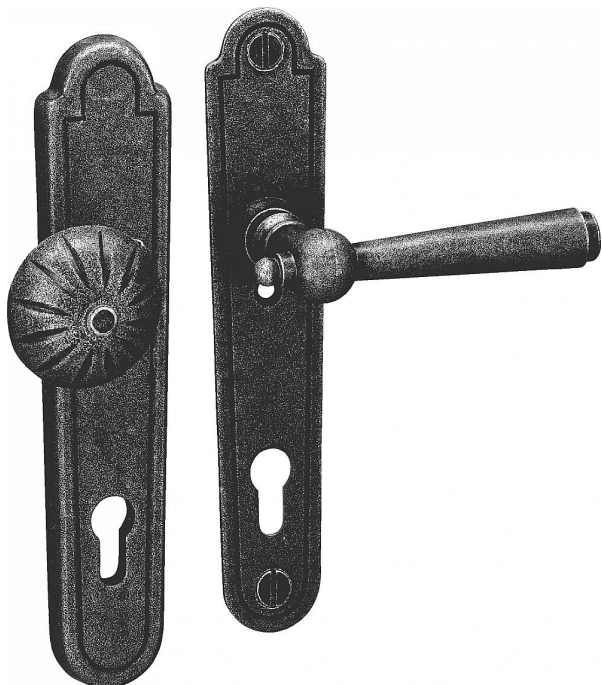

# REGEN 72 kklika-koule LEVÁka koule pravá vyosená kované černé

» DVEŘNÍ KOVÁNÍ » INTERIÉROVÉ » Štitové

Dodavatelské číslo	H AIS006564V
EAN	8590370938758
Značka	COBRA
Kód produktu	03608-4755
Balení	0 ks

Utečme od unifikovaných řešení, každý byt si zaslouží jedinečné řešení. Kombinace oblíbeného rustikálního stylu s unikátním povrchem surového kovu v kolekci Black Line přináší překrásné spojení historie s hloubkou doteku ohně ukrytého ve štitovém dveřním kování. Povrch má díky úpravě galvanický černý pozink hedvábně matnou tmavou strukturu příjemnou na dotek. Rustikální štít podporuje kónický tvar kliky zdánlivě zasazený do kulaté hlavice, celek působí snad až historizujícím dojmem. Aby byl soulad v interiéru dokonalý, můžete zvolit i okenní kování ve stejném designu.

## Ochranné štitové kování

Materiál: kované

Provedení: PZ 72 mm

Překrytí: NE

Výška štítu: 245 mm

Šířka štítu: 50 mm

Délka rukojeti: 133 mm

Vratná pružina/mechanismus: NE