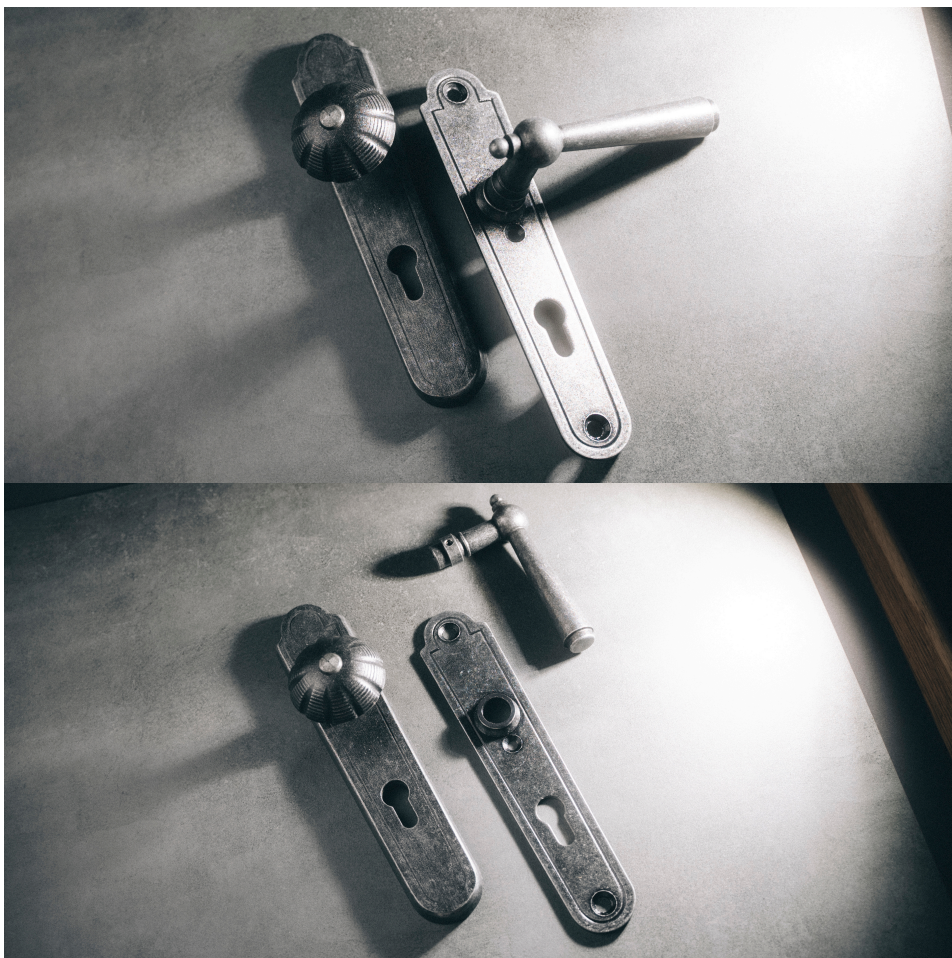

Ochranné štítové kování

Materiál: kované

Provedení: PZ 72 mm

Překrytí: NE

Výška štítu: 245 mm

Šířka štítu: 50 mm

Délka rukojeti: 133 mm

Vratná pružina/mechanismus: NE

Součástí balení spojovací materiál pro uchycení dveřního kování

Spojovací materiál pro tloušťku dveří 40-50 mm