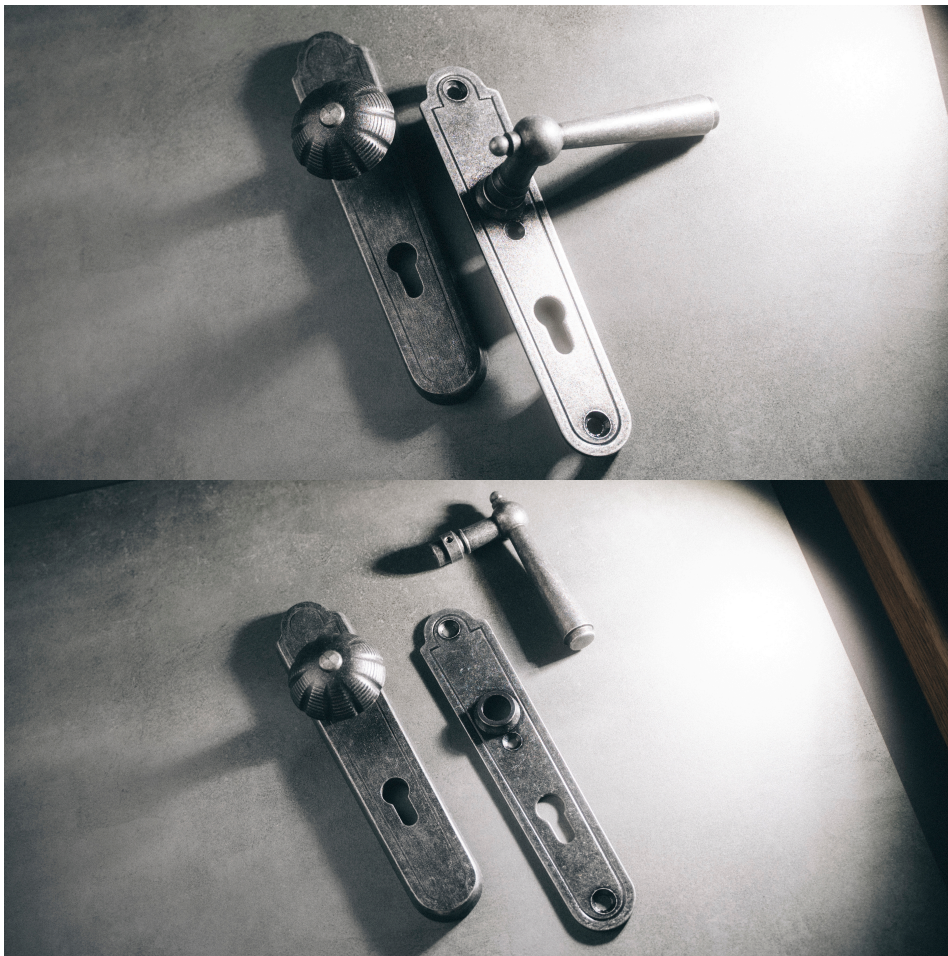

Ochranné štítové kování

Materiál: kované

Provedení: PZ 72 mm

Překrytí: NE

Výška štítu: 245 mm

Šířka štítu: 50 mm

Délka rukojeti: 133 mm

Vratná pružina/mechanismus: NE

Součástí balení spojovací materiál pro uchycení dveřního kování

Spojovací materiál pro tloušťku dveří 40-50 mm