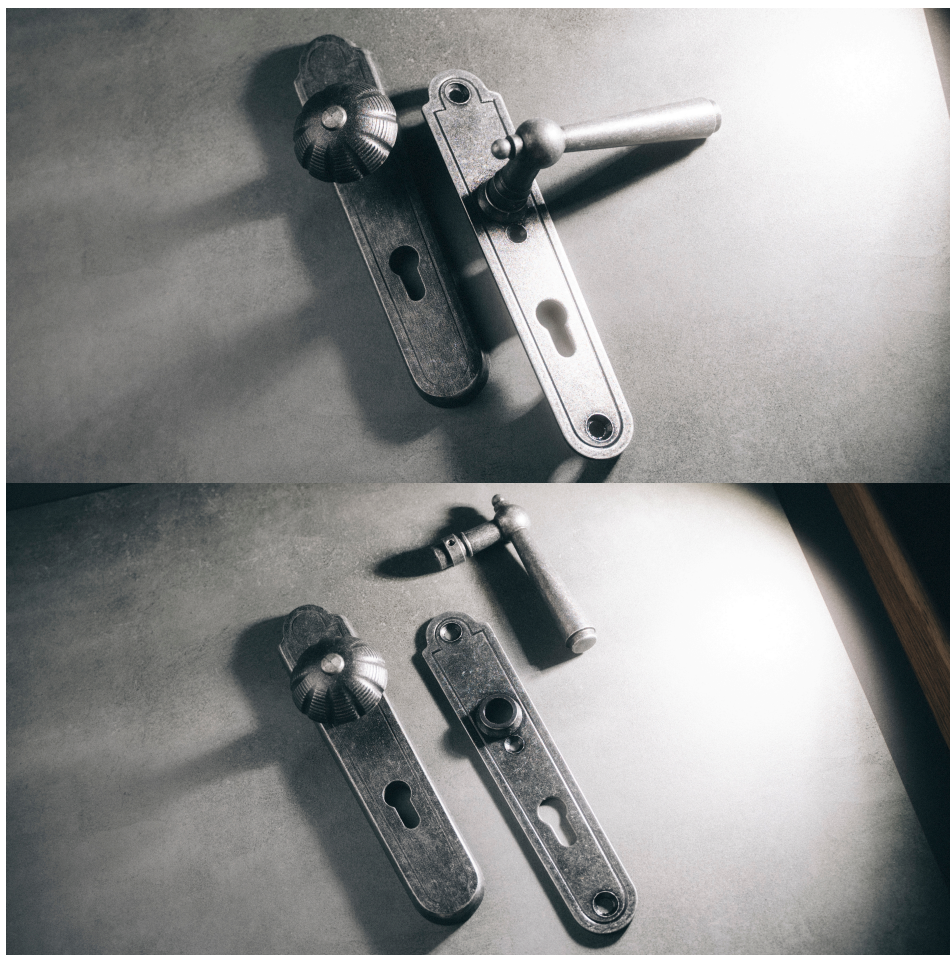

REGEN 72 klika-koule LEVÁ kované černé

» DVEŘNÍ KOVÁNÍ » INTERIÉROVÉ » Štitové

Dodavatelské číslo	HAI5006464
EAN	8590370938710
Značka	COBRA
Kód produktu	03608-4720

Utečme od unifikovaných řešení, každý byt si zaslouží jedinečné řešení. Kombinace oblíbeného rustikálního stylu s unikátním povrchem surového kovu v kolekci Black Line přináší překrásné spojení historie s hloubkou doteku ohně ukrytého ve štitovém dveřním kování. Povrch má díky úpravě galvanický černý pozink hedvábně matnou tmavou strukturu příjemnou na dotek. Rustikální štít podporuje kónický tvar kliky zdánlivě zasazený do kulaté hlavice, celek působí snad až historizujícím dojmem. Aby byl soulad v interiéru dokonalý, můžete zvolit i okenní kování ve stejném designu.

Vlastnosti produktu:

Ochranné štitové kování

Materiál: kované

Provedení: PZ 72 mm

Překrytí: NE

Výška štítu: 245 mm

Šířka štítu: 50 mm

Délka rukojeti: 133 mm

Vratná pružina/mechanismus: NE

Součástí balení spojovací materiál pro uchycení dveřního kování

Spojovací materiál pro tloušťku dveří 40-50 mm

Dostupnost sklad SEZAM :

u dodavatele

REGEN 72 klika-koule LEVÁ kované černé