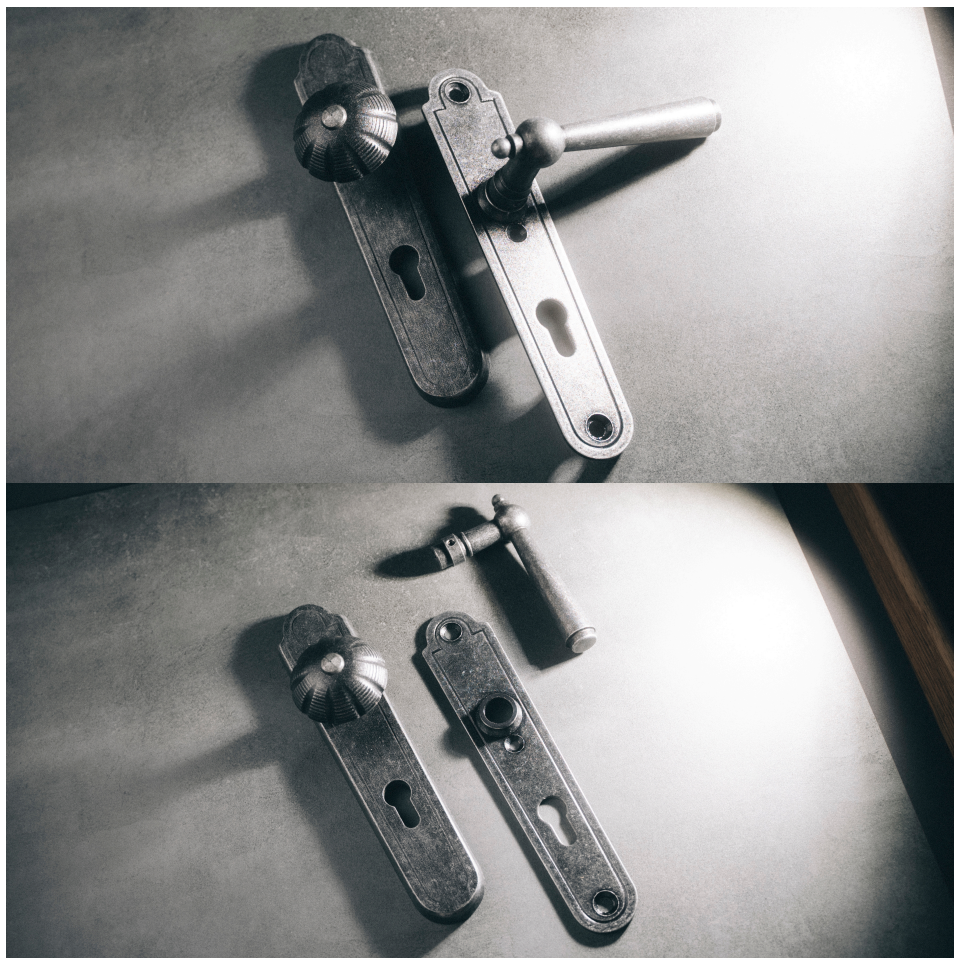

Ochranné štítové kování

Materiál: kované

Provedení: PZ 72 mm

Překrytí: NE

Výška štítu: 245 mm

Šířka štítu: 50 mm

Délka rukojeti: 133 mm

Vratná pružina/mechanismus: NE

Součástí balení spojovací materiál pro uchycení dveřního kování

Spojovací materiál pro tloušťku dveří 40-50 mm