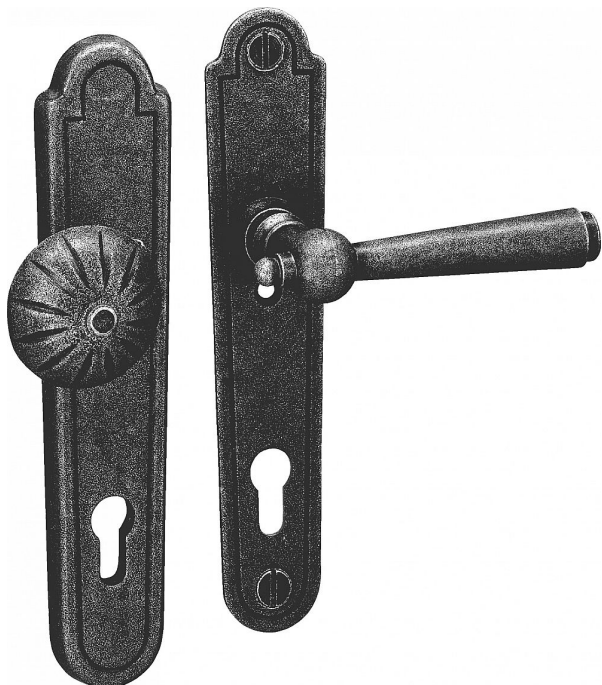

# REGEN 72 klika-koule LEVÁ, vyosená koule, kované černé

» DVEŘNÍ KOVÁNÍ » INTERIÉROVÉ » Štítové

Dodavatelské číslo	HAI5006564V
EAN	8590370938758
Značka	COBRA
Kód produktu	03608-4755

Utečme od unifikovaných řešení, každý byt si zaslouží jedinečné řešení. Kombinace oblíbeného rustikálního stylu s unikátním povrchem surového kovu v kolekci Black Line přináší překrásné spojení historie s hloubkou doteku ohně ukrytého ve štítovém dveřním kování. Povrch má díky úpravě galvanický černý pozink hedvábně matnou tmavou strukturu příjemnou na dotek. Rustikální štít podporuje kónický tvar kliky zdánlivě zasazený do kulaté hlavice, celek působí snad až historizujícím dojmem. Aby byl soulad v interiéru dokonalý, můžete zvolit i okenní kování ve stejném designu.

Vlastnosti produktu:

## Ochranné štítové kování

Materiál: kovanné

Provedení: PZ 72 mm

Překrytí: NE

Výška štítu: 245 mm

Šířka štítu: 50 mm

Délka rukojeti: 133 mm

Vratná pružina/mechanismus: NE

## Parametry

Značka	COBRA
Barva	Černá
Rozteč	72