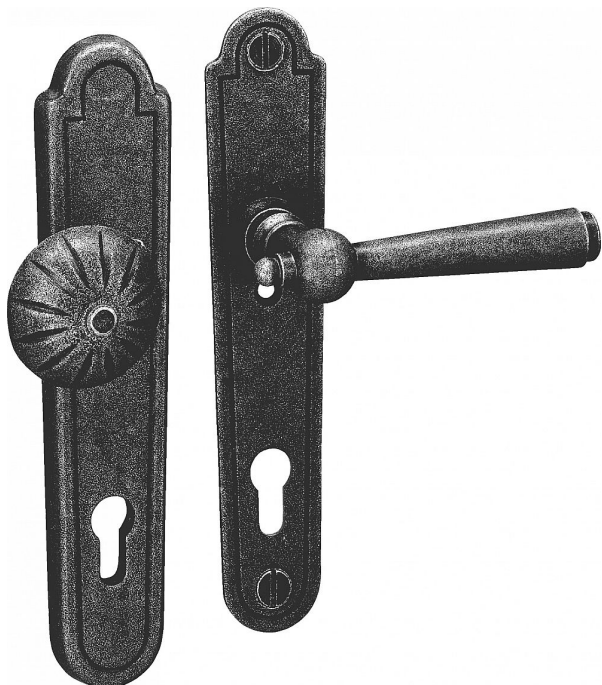

REGEN 72 klika-koule LEVÁ, vyosená koule, kované černé

» DVEŘNÍ KOVÁNÍ » INTERIÉROVÉ » Štítové

Dodavatelské číslo	HAI5006564V
EAN	8590370938758
Značka	COBRA
Kód produktu	03608-4755

Utečme od unifikovaných řešení, každý byt si zaslouží jedinečné řešení. Kombinace oblíbeného rustikálního stylu s unikátním povrchem surového kovu v kolekci Black Line přináší překrásné spojení historie s hloubkou doteku ohně ukrytého ve štítovém dveřním kování. Povrch má díky úpravě galvanický černý pozink hedvábně matnou tmavou strukturu příjemnou na dotek. Rustikální štít podporuje kónický tvar kliky zdánlivě zasazený do kulaté hlavice, celek působí snad až historizujícím dojmem. Aby byl soulad v interiéru dokonalý, můžete zvolit i okenní kování ve stejném designu.

Vlastnosti produktu:

Ochranné štítové kování

Materiál: kovanné

Provedení: PZ 72 mm

Překrytí: NE

Výška štítu: 245 mm

Šířka štítu: 50 mm

Délka rukojeti: 133 mm

Vratná pružina/mechanismus: NE

Součástí balení spojovací materiál pro uchycení dveřního kování

Spojovací materiál pro tloušťku dveří 40-50 mm

Dostupnost sklad SEZAM : u dodavatele
Dostupné sklad dodavatele: 1,00 sd

Parametry

Značka	COBRA
Barva	Černá
Rozteč	72