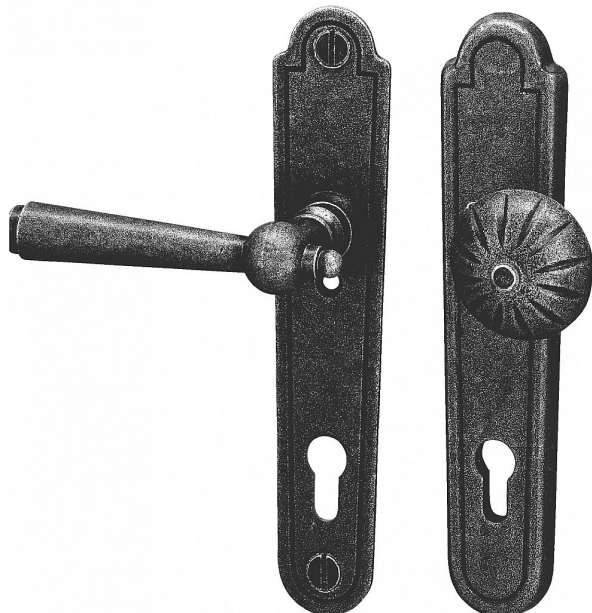

REGEN 72 klika-koule, LEVÁ vyosená koule, kované černé

» DVEŘNÍ KOVÁNÍ » INTERIÉROVÉ » Štítové

Dodavatelské číslo	HAI5006464V
EAN	8590370938727
Značka	COBRA
Kód produktu	03608-4725

Utečme od unifikovaných řešení, každý byt si zaslouží jedinečné řešení. Kombinace oblíbeného rustikálního stylu s unikátním povrchem surového kovu v kolekci Black Line přináší překrásné spojení historie s hloubkou doteku ohně ukrytého ve štítovém dveřním kování. Povrch má díky úpravě galvanický černý pozink hedvábně matnou tmavou strukturu příjemnou na dotek. Rustikální štít podporuje kónický tvar kliky zdánlivě zasazený do kulaté hlavice, celek působí snad až historizujícím dojmem. Aby byl soulad v interiéru dokonalý, můžete zvolit i okenní kování ve stejném designu.

Vlastnosti produktu:

Ochranné štítové kování

Materiál: kovanné

Provedení: PZ 72 mm

Překrytí: NE

Výška štítu: 245 mm

Šířka štítu: 50 mm

Délka rukojeti: 133 mm

Vratná pružina/mechanismus: NE

Součástí balení spojovací materiál pro uchycení dveřního kování

Spojovací materiál pro tloušťku dveří 40-50 mm

Dostupnost sklad SEZAM :

u dodavatele

Parametry

Značka	COBRA
Barva	Černá
Rozteč	72