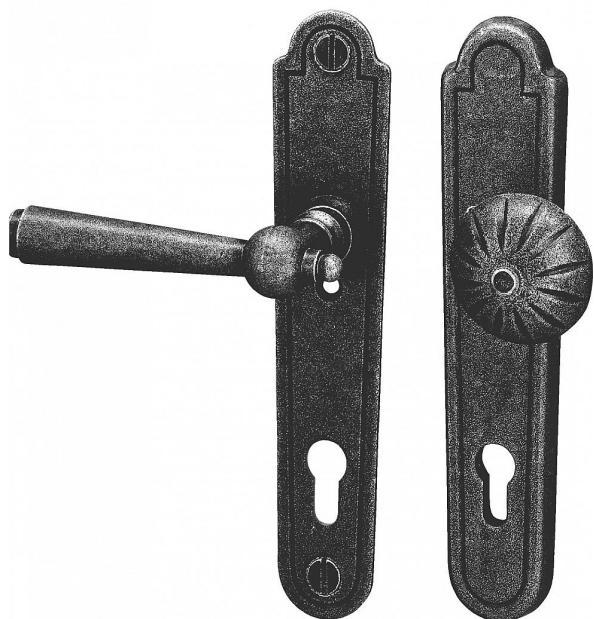

REGEN 72 klika-koule LEVÁ vyosená kované černé

» DVEŘNÍ KOVÁNÍ » INTERIÉROVÉ » Štítové

| | |
|--------------------|---------------|
| Dodavatelské číslo | HAI5006464V |
| EAN | 8590370938727 |
| Značka | COBRA |
| Kód produktu | 03608-4725 |
| Balení | 0 ks |

Utečme od unifikovaných řešení, každý byt si zaslouží jedinečné řešení. Kombinace oblíbeného rustikálního stylu s unikátním povrchem surového kovu v kolekci Black Line přináší překrásné spojení historie s hloubkou doteku ohně ukrytého ve štítovém dveřním kování. Povrch má díky úpravě galvanický černý pozink hedvábně matnou tmavou strukturu příjemnou na dotek. Rustikální štít podporuje kónický tvar kliky zdánlivě zasazený do kulaté hlavice, celek působí snad až historizujícím dojmem. Aby byl soulad v interiéru dokonalejší, můžete zvolit i okenní kování ve stejném designu.

Vlastnosti produktu:

Ochranné štítové kování

Materiál: kovanné

Provedení: PZ 72 mm

Překrytí: NE

Výška štítu: 245 mm

Šířka štítu: 50 mm

Délka rukojeti: 133 mm