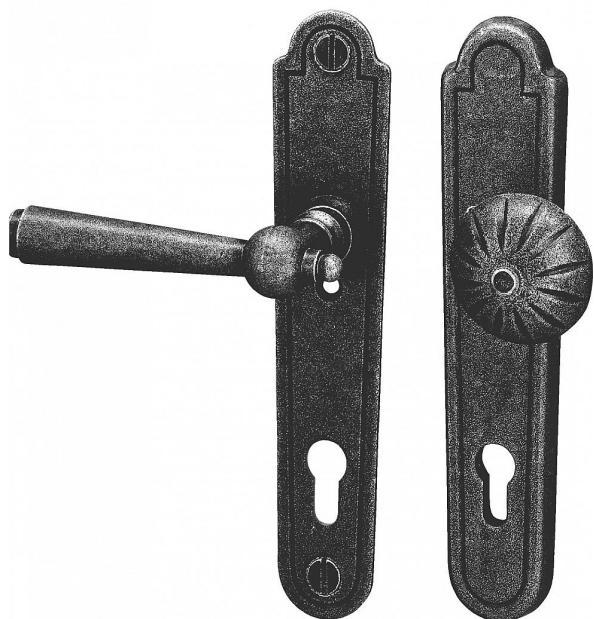

REGEN 72 klika-koule LEVÁ vyosená kované černé

» DVEŘNÍ KOVÁNÍ » INTERIÉROVÉ » Štítové

Dodavatelské číslo	HAI5006464V
EAN	8590370938727
Značka	COBRA
Kód produktu	03608-4725
Balení	0 ks

Utečme od unifikovaných řešení, každý byt si zaslouží jedinečné řešení. Kombinace oblíbeného rustikálního stylu s unikátním povrchem surového kovu v kolekci Black Line přináší překrásné spojení historie s hloubkou doteku ohně ukrytého ve štítovém dveřním kování. Povrch má díky úpravě galvanický černý pozink hedvábně matnou tmavou strukturu příjemnou na dotek. Rustikální štít podporuje kónický tvar kliky zdánlivě zasazený do kulaté hlavice, celek působí snad až historizujícím dojmem. Aby byl soulad v interiéru dokonalý, můžete zvolit i okenní kování ve stejném designu.

Vlastnosti produktu:

Ochranné štítové kování

Materiál: kovanné

Provedení: PZ 72 mm

Překrytí: NE

Výška štítu: 245 mm

Šířka štítu: 50 mm

Délka rukojeti: 133 mm

Vratná pružina/mechanismus: NE

Součástí balení spojovací materiál pro uchycení dveřního kování

Spojovací materiál pro tloušťku dveří 40-50 mm

Dostupnost na hlavním skladě:

skladem u dodavatele

Parametry

Značka	COBRA
Barva	Černá
Rozteč	72