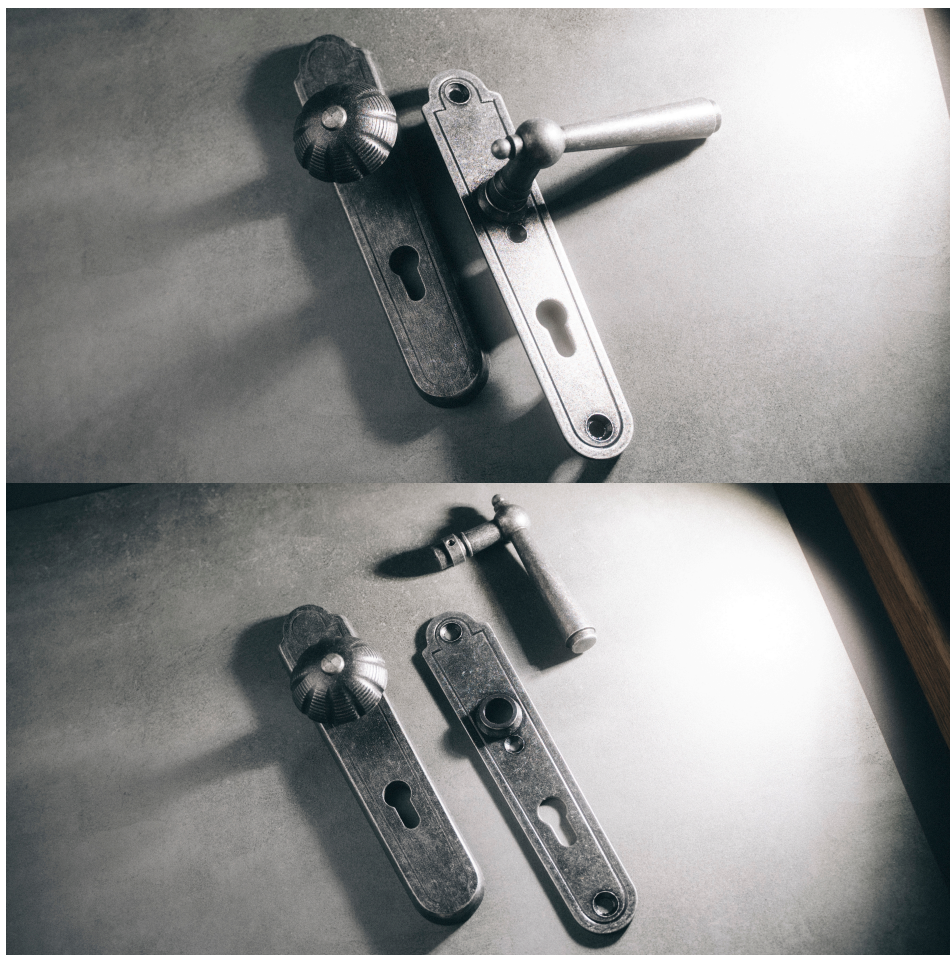

Dostupnost sklad SEZAM :
Dostupné sklad dodavatele:

u dodavatele
1,00 sd