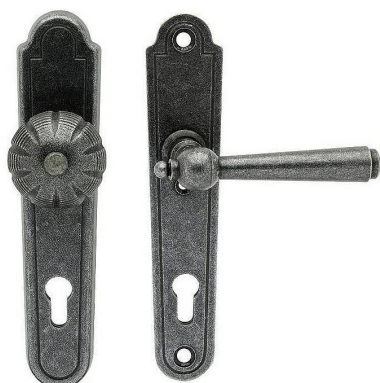

REGEN 72 klika-koule PRAVA kované černé

» DVEŘNÍ KOVÁNÍ » INTERIÉROVÉ » Štitové

Dodavatelské číslo	HAI5006564
EAN	8590370938734
Značka	COBRA
Kód produktu	03608-4750

Utečme od unifikovaných řešení, každý byt si zaslouží jedinečné řešení. Kombinace oblíbeného rustikálního stylu s unikátním povrchem surového kovu v kolekci Black Line přináší překrásné spojení historie s hloubkou doteku ohně ukrytého ve štitovém dveřním kování. Povrch má díky úpravě galvanický černý pozink hedvábně matnou tmavou strukturu příjemnou na dotek. Rustikální štít podporuje kónický tvar kliky zdánlivě zasazený do kulaté hlavice, celek působí snad až historizujícím dojmem. Aby byl soulad v interiéru dokonalý, můžete zvolit i okenní kování ve stejném designu.

Vlastnosti produktu:

Ochranné štitové kování

Materiál: kované

Provedení: PZ 72 mm

Překrytí: NE

Výška štítu: 245 mm

Šířka štítu: 50 mm

Délka rukojeti: 133 mm

Vratná pružina/mechanismus: NE

Součástí balení spojovací materiál pro uchycení dveřního kování

Spojovací materiál pro tloušťku dveří 40-50 mm

Dostupnost sklad SEZAM :
Dostupné sklad dodavatele:

u dodavatele
1,00 sd

REGEN 72 klika-koule PRAVA kované černé

» DVEŘNÍ KOVÁNÍ » INTERIÉROVÉ » Štítové

Parametry

Značka	COBRA
Barva	Černá
Rozteč	72