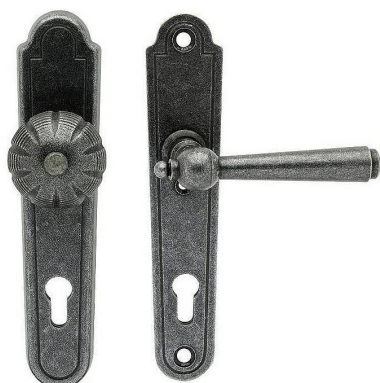

# REGEN 72 klika-koule PRAVA kované černé

» DVEŘNÍ KOVÁNÍ » INTERIÉROVÉ » Štítové

Dodavatelské číslo	HAI5006564
EAN	8590370938734
Značka	COBRA
Kód produktu	03608-4750

Utečme od unifikovaných řešení, každý byt si zaslouží jedinečné řešení. Kombinace oblíbeného rustikálního stylu s unikátním povrchem surového kovu v kolekci Black Line přináší překrásné spojení historie s hloubkou doteku ohně ukrytého ve štítovém dveřním kování. Povrch má díky úpravě galvanický černý pozink hedvábně matnou tmavou strukturu příjemnou na dotek. Rustikální štít podporuje kónický tvar kliky zdánlivě zasazený do kulaté hlavice, celek působí snad až historizujícím dojmem. Aby byl soulad v interiéru dokonalý, můžete zvolit i okenní kování ve stejném designu.

## Ochranné štítové kování

Materiál: kované

Provedení: PZ 72 mm

Překrytí: NE

Výška štítu: 245 mm

Šířka štítu: 50 mm

Délka rukojeti: 133 mm

Vratná pružina/mechanismus: NE

# REGEN 72 klika-koule PRAVA kované černé

» DVEŘNÍ KOVÁNÍ » INTERIÉROVÉ » Štítové

## Parametry

Značka	COBRA
Barva	Černá
Rozteč	72