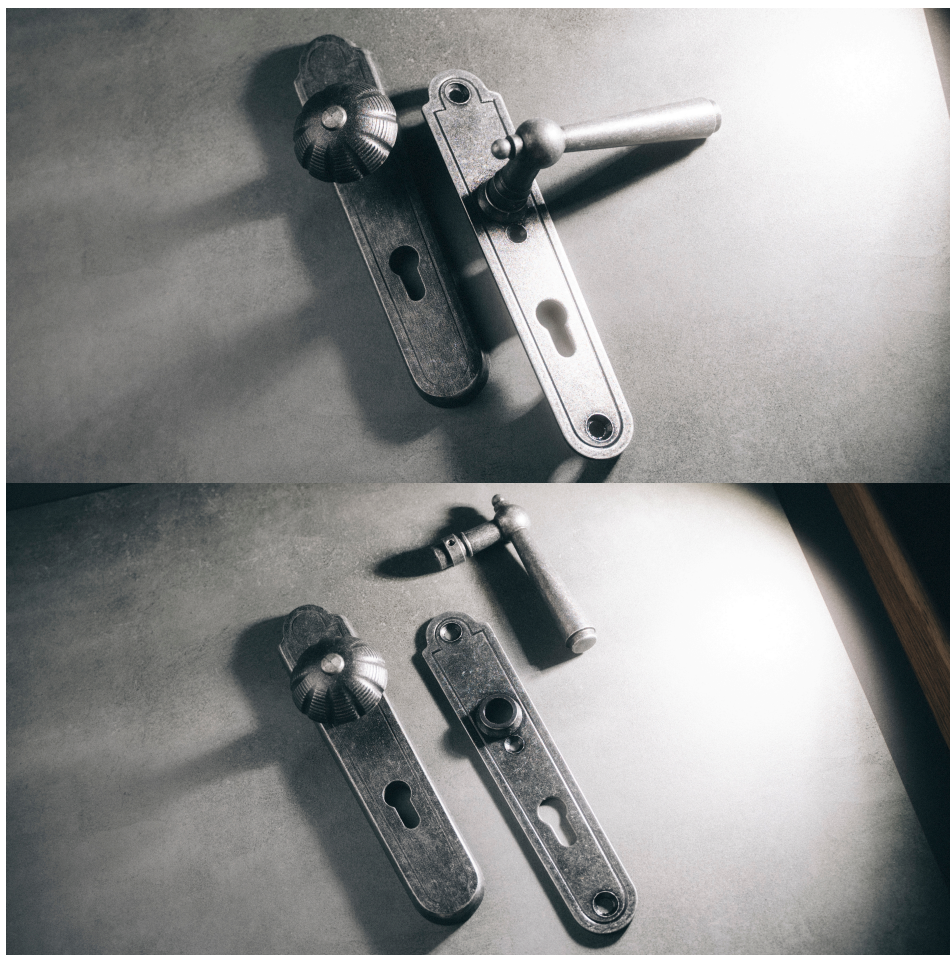

# REGEN 72 klika-koule PRAVA kované černé

» DVEŘNÍ KOVÁNÍ » INTERIÉROVÉ » Štítové

Dodavatelské číslo	HAI5006564
EAN	8590370938734
Značka	COBRA
Kód produktu	03608-4750

Utečme od unifikovaných řešení, každý byt si zaslouží jedinečné řešení. Kombinace oblíbeného rustikálního stylu s unikátním povrchem surového kovu v kolekci Black Line přináší překrásné spojení historie s hloubkou doteku ohně ukrytého ve štítovém dveřním kování. Povrch má díky úpravě galvanický černý pozink hedvábně matnou tmavou strukturu příjemnou na dotek. Rustikální štít podporuje kónický tvar kliky zdánlivě zasazený do kulaté hlavice, celek působí snad až historizujícím dojmem. Aby byl soulad v interiéru dokonalý, můžete zvolit i okenní kování ve stejném designu.

## Ochranné štítové kování

Materiál: kované

Provedení: PZ 72 mm

Překrytí: NE

Výška štítu: 245 mm

Šířka štítu: 50 mm

Délka rukojeti: 133 mm

Vratná pružina/mechanismus: NE

Součástí balení spojovací materiál pro uchycení dveřního kování

Spojovací materiál pro tloušťku dveří 40-50 mm

Dostupnost sklad SEZAM :  
Dostupné sklad dodavatele:

u dodavatele  
1,00 sd