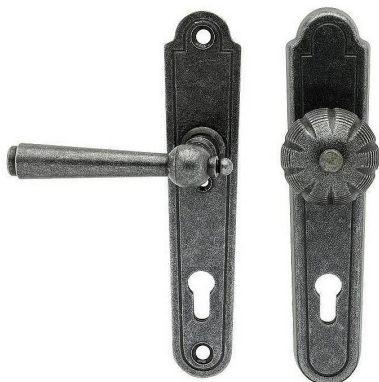

REGEN 90 klika-koule LEVÁ kované černé

» DVEŘNÍ KOVÁNÍ » INTERIÉROVÉ » Štitové

Dodavatelské číslo	HAIS00646
EAN	8590370928599
Značka	COBRA
Kód produktu	03608-4705
Balení	0 ks

Utečme od unifikovaných řešení, každý byt si zaslouží jedinečné řešení. Kombinace oblíbeného rustikálního stylu s unikátním povrchem surového kovu v kolekci Black Line přináší překrásné spojení historie s hloubkou doteku ohně ukrytého ve štitovém dveřním kování. Povrch má díky úpravě galvanický černý pozink hedvábně matnou tmavou strukturu příjemnou na dotek. Rustikální štít podporuje kónický tvar kliky zdánlivě zasazený do kulaté hlavice, celek působí snad až historizujícím dojmem. Aby byl soulad v interiéru dokonalý, můžete zvolit i okenní kování ve stejném designu.

Vlastnosti produktu:

Ochranné štitové kování

Materiál: kované

Provedení: PZ 90 mm

Překrytí: NE

Výška štítu: 245 mm

Šířka štítu: 50 mm

Délka rukojeti: 133 mm

Vratná pružina/mechanismus: NE

Součástí balení spojovací materiál pro uchycení dveřního kování

Spojovací materiál pro tloušťku dveří 40-50 mm

Dostupnost na hlavním skladě:
Dostupné množství u dodavatele:

skladem u dodavatele
skladem

REGEN 90 klika-koule LEVÁ kované černé

» DVEŘNÍ KOVÁNÍ » INTERIÉROVÉ » Štítové

Parametry

Značka	COBRA
Barva	Černá
Rozteč	90