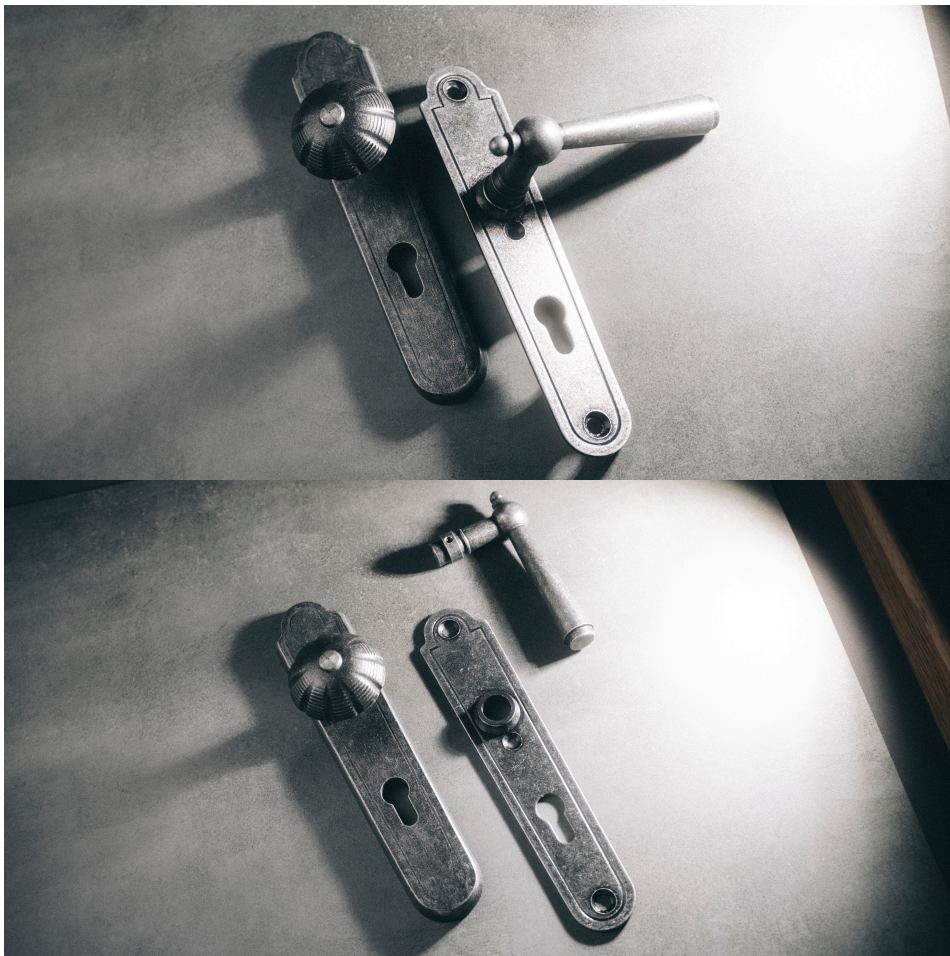

Ochranné štitové kování

Materiál: kované

Provedení: PZ 90 mm

Překrytí: NE

Výška štítu: 245 mm

Šířka štítu: 50 mm

Délka rukojeti: 133 mm

Vratná pružina/mechanismus: NE

Součástí balení spojovací materiál pro uchycení dveřního kování

Spojovací materiál pro tloušťku dveří 40-50 mm