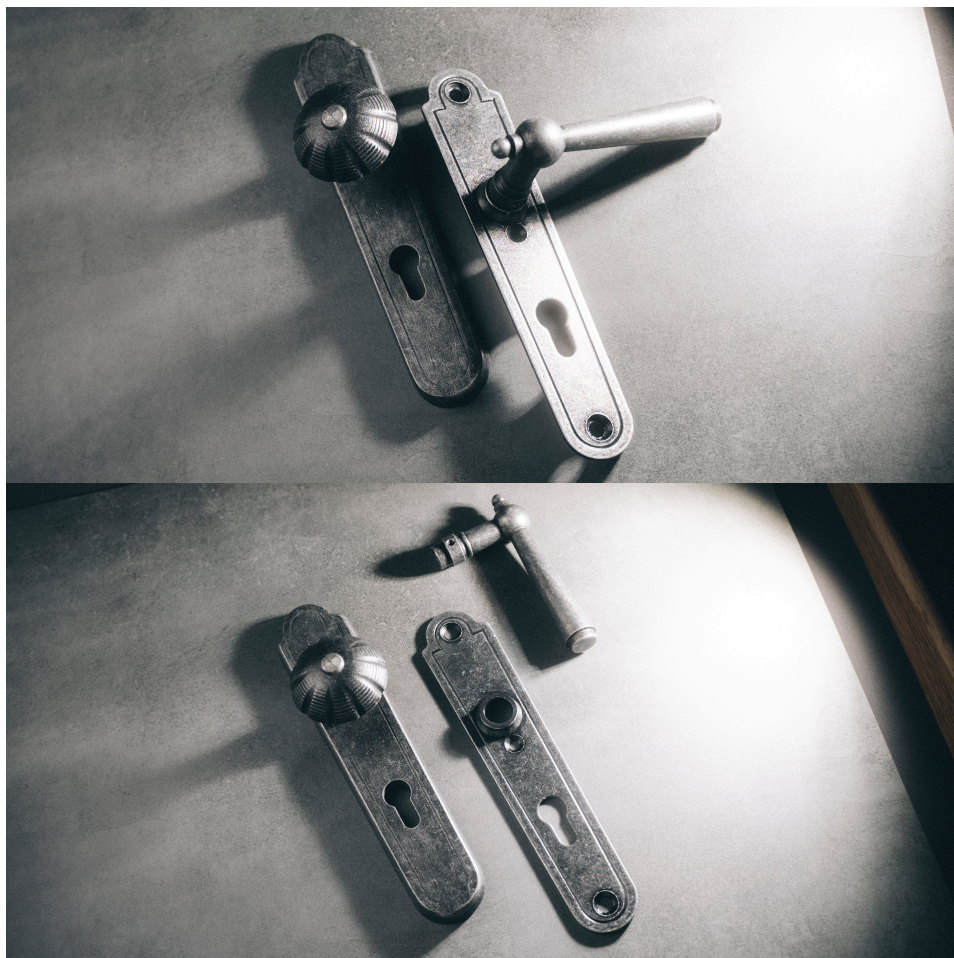

REGEN 90 klika-koule LEVÁ kované černé

» DVEŘNÍ KOVÁNÍ » INTERIÉROVÉ » Štítové

Dodavatelské číslo	HAIS00646
EAN	8590370928599
Značka	COBRA
Kód produktu	03608-4705
Balení	0 ks

Utečme od unifikovaných řešení, každý byt si zaslouží jedinečné řešení. Kombinace oblíbeného rustikálního stylu s unikátním povrchem surového kovu v kolekci Black Line přináší překrásné spojení historie s hloubkou doteku ohně ukrytého ve štítovém dveřním kování. Povrch má díky úpravě galvanický černý pozink hedvábně matnou tmavou strukturu příjemnou na dotek. Rustikální štít podporuje kónický tvar kliky zdánlivě zasazený do kulaté hlavice, celek působí snad až historizujícím dojmem. Aby byl soulad v interiéru dokonalý, můžete zvolit i okenní kování ve stejném designu.

Vlastnosti produktu:

Ochranné štítové kování

Materiál: kované

Provedení: PZ 90 mm

Překrytí: NE

Výška štítu: 245 mm

Šířka štítu: 50 mm

Délka rukojeti: 133 mm

Vratná pružina/mechanismus: NE

Součástí balení spojovací materiál pro uchycení dveřního kování

Spojovací materiál pro tloušťku dveří 40-50 mm

Dostupnost na hlavním skladě:
Dostupné množství u dodavatele:

skladem u dodavatele
skladem

REGEN 90 klika-koule LEVÁ kované černé

» DVEŘNÍ KOVÁNÍ » INTERIÉROVÉ » Štítové

Parametry

Značka	COBRA
Barva	Černá
Rozteč	90