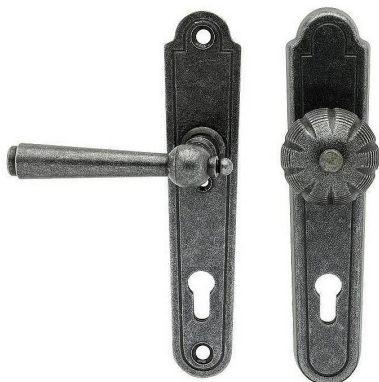

REGEN 90 klika-koule LEVÁ kované černé

» DVEŘNÍ KOVÁNÍ » INTERIÉROVÉ » Štítové

Dodavatelské číslo	HAIS00646
EAN	8590370928599
Značka	COBRA
Kód produktu	03608-4705
Balení	0 ks

Utečme od unifikovaných řešení, každý byt si zaslouží jedinečné řešení. Kombinace oblíbeného rustikálního stylu s unikátním povrchem surového kovu v kolekci Black Line přináší překrásné spojení historie s hloubkou doteku ohně ukrytého ve štítovém dveřním kování. Povrch má díky úpravě galvanický černý pozink hedvábně matnou tmavou strukturu příjemnou na dotek. Rustikální štít podporuje kónický tvar kliky zdánlivě zasazený do kulaté hlavice, celek působí snad až historizujícím dojmem. Aby byl soulad v interiéru dokonalý, můžete zvolit i okenní kování ve stejném designu.

Vlastnosti produktu:

Ochranné štítové kování

Materiál: kované

Provedení: PZ 90 mm

Překrytí: NE

Výška štítu: 245 mm

Šířka štítu: 50 mm

Délka rukojeti: 133 mm

Vratná pružina/mechanismus: NE

Součástí balení spojovací materiál pro uchycení dveřního kování

Spojovací materiál pro tloušťku dveří 40-50 mm

Dostupnost na hlavním skladě:
Dostupné množství u dodavatele:

skladem u dodavatele
skladem

REGEN 90 klika-koule LEVÁ kované černé

» DVEŘNÍ KOVÁNÍ » INTERIÉROVÉ » Štítové

Parametry

Značka	COBRA
Barva	Černá
Rozteč	90