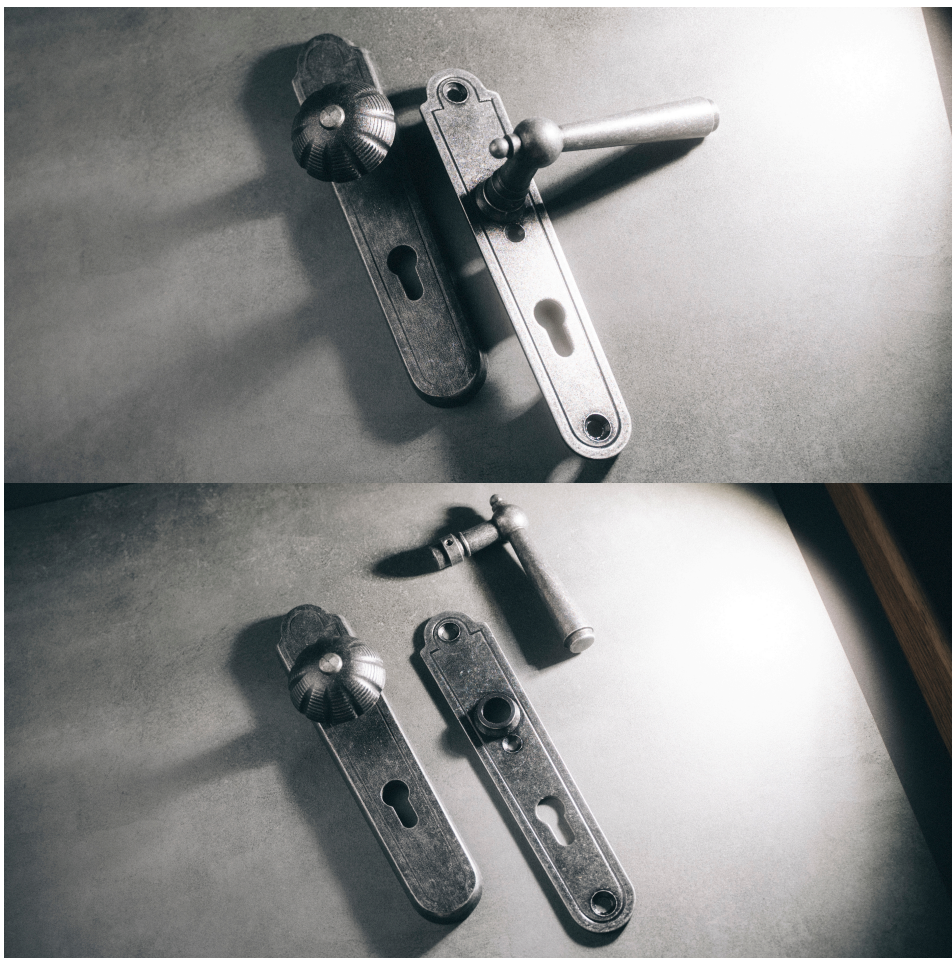

REGEN 90 klika-koule LEVÁ kované černé

» DVEŘNÍ KOVÁNÍ » INTERIÉROVÉ » Štitové

Dodavatelské číslo	HAIS00646
EAN	8590370928599
Značka	COBRA
Kód produktu	03608-4705
Balení	0 ks

Utečme od unifikovaných řešení, každý byt si zaslouží jedinečné řešení. Kombinace oblíbeného rustikálního stylu s unikátním povrchem surového kovu v kolekci Black Line přináší překrásné spojení historie s hloubkou doteku ohně ukrytého ve štitovém dveřním kování. Povrch má díky úpravě galvanický černý pozink hedvábně matnou tmavou strukturu příjemnou na dotek. Rustikální štít podporuje kónický tvar kliky zdánlivě zasazený do kulaté hlavice, celek působí snad až historizujícím dojmem. Aby byl soulad v interiéru dokonalý, můžete zvolit i okenní kování ve stejném designu.

Vlastnosti produktu:

Ochranné štitové kování

Materiál: kované

Provedení: PZ 90 mm

Překrytí: NE

Výška štítu: 245 mm

Šířka štítu: 50 mm

Délka rukojeti: 133 mm

Vratná pružina/mechanismus: NE

Součástí balení spojovací materiál pro uchycení dveřního kování

Spojovací materiál pro tloušťku dveří 40-50 mm

Dostupnost na hlavním skladě:
Dostupné množství u dodavatele:

skladem u dodavatele
skladem

REGEN 90 klika-koule LEVÁ kované černé

» DVEŘNÍ KOVÁNÍ » INTERIÉROVÉ » Štítové

Parametry

Značka	COBRA
Barva	Černá
Rozteč	90