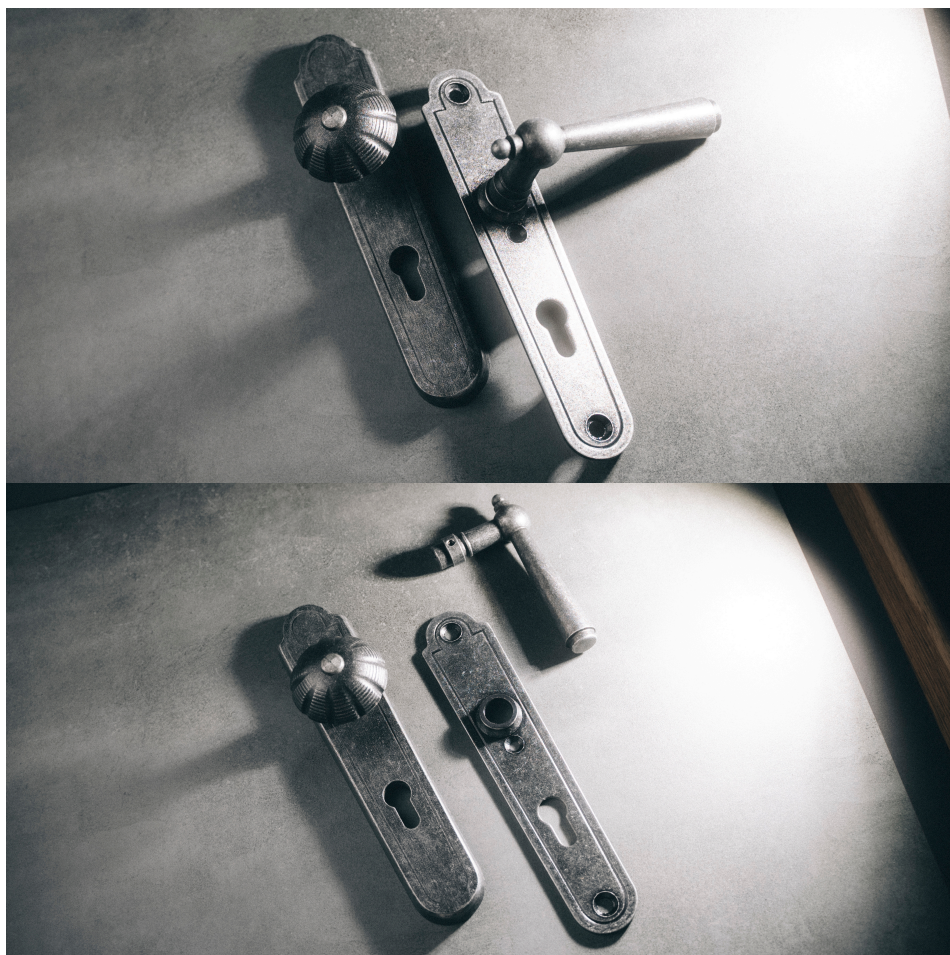

# REGEN 90 klika-koule LEVÁ kované černé

» DVEŘNÍ KOVÁNÍ » INTERIÉROVÉ » Štitové

Dodavatelské číslo	HAI500646
EAN	8590370928599
Značka	COBRA
Kód produktu	03608-4705

Utečme od unifikovaných řešení, každý byt si zaslouží jedinečné řešení. Kombinace oblíbeného rustikálního stylu s unikátním povrchem surového kovu v kolekci Black Line přináší překrásné spojení historie s hloubkou doteku ohně ukrytého ve štitovém dveřním kování. Povrch má díky úpravě galvanický černý pozink hedvábně matnou tmavou strukturu příjemnou na dotek. Rustikální štít podporuje kónický tvar kliky zdánlivě zasazený do kulaté hlavice, celek působí snad až historizujícím dojmem. Aby byl soulad v interiéru dokonalý, můžete zvolit i okenní kování ve stejném designu.

#### **Ochranné štitové kování**

Materiál: kované

Provedení: PZ 90 mm

Překrytí: NE

Výška štítu: 245 mm

Šířka štítu: 50 mm

Délka rukojeti: 133 mm

Vratná pružina/mechanismus: NE

Součástí balení spojovací materiál pro uchycení dveřního kování

Spojovací materiál pro tloušťku dveří 40-50 mm

Dostupnost sklad SEZAM :  
Dostupné sklad dodavatele:

u dodavatele  
1,00 sd