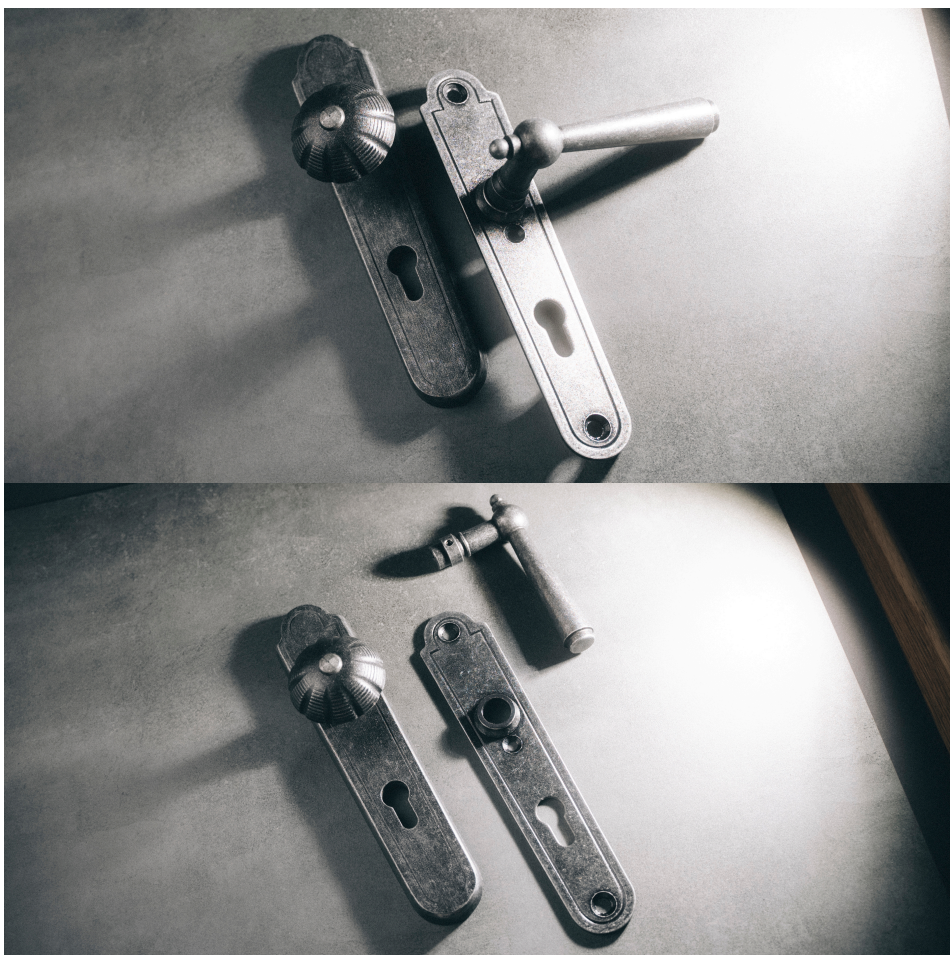

Ochranné štitové kování

Materiál: kované

Provedení: PZ 90 mm

Překrytí: NE

Výška štítu: 245 mm

Šířka štítu: 50 mm

Délka rukojeti: 133 mm

Vratná pružina/mechanismus: NE

Součástí balení spojovací materiál pro uchycení dveřního kování

Spojovací materiál pro tloušťku dveří 40-50 mm