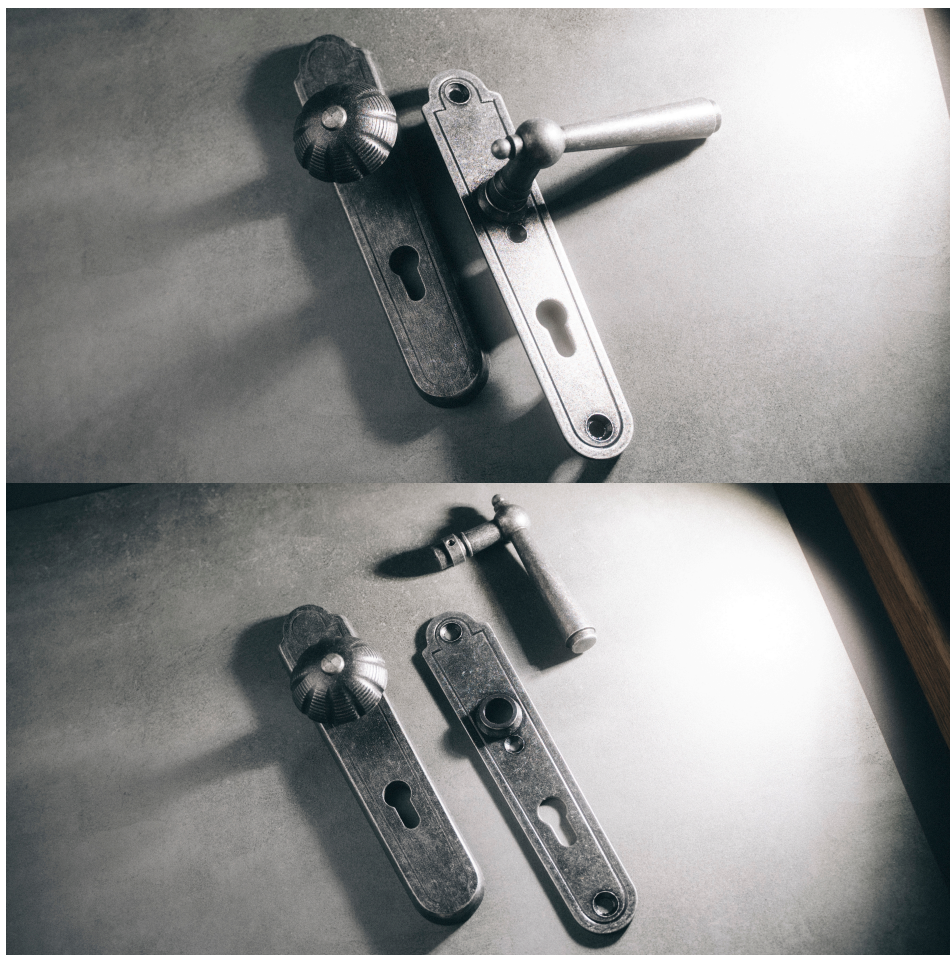

REGEN 90 klika-koule LEVÁ kované černé

» DVEŘNÍ KOVÁNÍ » INTERIÉROVÉ » Štitové

Dodavatelské číslo	HAI500646
EAN	8590370928599
Značka	COBRA
Kód produktu	03608-4705

Utečme od unifikovaných řešení, každý byt si zaslouží jedinečné řešení. Kombinace oblíbeného rustikálního stylu s unikátním povrchem surového kovu v kolekci Black Line přináší překrásné spojení historie s hloubkou doteku ohně ukrytého ve štitovém dveřním kování. Povrch má díky úpravě galvanický černý pozink hedvábně matnou tmavou strukturu příjemnou na dotek. Rustikální štít podporuje kónický tvar kliky zdánlivě zasazený do kulaté hlavice, celek působí snad až historizujícím dojmem. Aby byl soulad v interiéru dokonalý, můžete zvolit i okenní kování ve stejném designu.

Vlastnosti produktu:

Ochranné štitové kování

Materiál: kované

Provedení: PZ 90 mm

Překrytí: NE

Výška štítu: 245 mm

Šířka štítu: 50 mm

Délka rukojeti: 133 mm

Vratná pružina/mechanismus: NE

Součástí balení spojovací materiál pro uchycení dveřního kování

Spojovací materiál pro tloušťku dveří 40-50 mm

Dostupnost sklad SEZAM :
Dostupné sklad dodavatele:

u dodavatele
1,00 sd

REGEN 90 klika-koule LEVÁ kované černé

» DVEŘNÍ KOVÁNÍ » INTERIÉROVÉ » Štítové

Parametry

Značka	COBRA
Barva	Černá
Rozteč	90