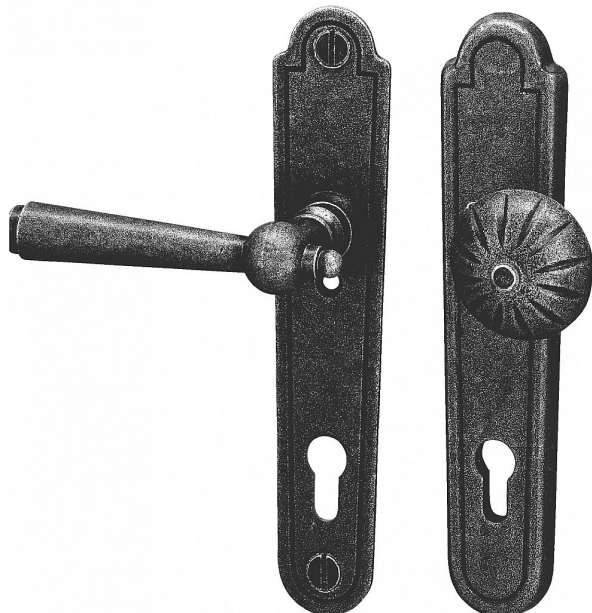

# REGEN 90 klika-koule LEVÁ, vyosená koule, kované černé

» DVEŘNÍ KOVÁNÍ » INTERIÉROVÉ » Štítové

Dodavatelské číslo	HAIS00646V
EAN	8590370931711
Značka	COBRA
Kód produktu	03608-4730

Utečme od unifikovaných řešení, každý byt si zaslouží jedinečné řešení. Kombinace oblíbeného rustikálního stylu s unikátním povrchem surového kovu v kolekci Black Line přináší překrásné spojení historie s hloubkou doteku ohně ukrytého ve štítovém dveřním kování. Povrch má díky úpravě galvanický černý pozink hedvábně matnou tmavou strukturu příjemnou na dotek. Rustikální štít podporuje kónický tvar kliky zdánlivě zasazený do kulaté hlavice, celek působí snad až historizujícím dojmem. Aby byl soulad v interiéru dokonalý, můžete zvolit i okenní kování ve stejném designu.

Vlastnosti produktu:

## Ochranné štítové kování

Materiál: kované

Provedení: PZ 90 mm

Překrytí: NE

Výška štítu: 245 mm

Šířka štítu: 50 mm

Délka rukojeti: 133 mm

Vratná pružina/mechanismus: NE

## Parametry

Značka	COBRA
Barva	Černá
Rozteč	90