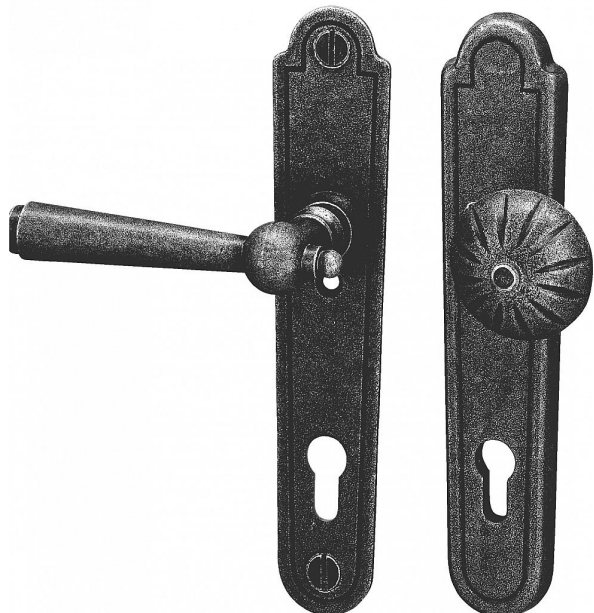

REGEN 90 klika-koule LEVÁ, vyosená koule, kované černé

» DVEŘNÍ KOVÁNÍ » INTERIÉROVÉ » Štítové

| | |
|--------------------|---------------|
| Dodavatelské číslo | HAIS00646V |
| EAN | 8590370931711 |
| Značka | COBRA |
| Kód produktu | 03608-4730 |

Utečme od unifikovaných řešení, každý byt si zaslouží jedinečné řešení. Kombinace oblíbeného rustikálního stylu s unikátním povrchem surového kovu v kolekci Black Line přináší překrásné spojení historie s hloubkou doteku ohně ukrytého ve štítovém dveřním kování. Povrch má díky úpravě galvanický černý pozink hedvábně matnou tmavou strukturu příjemnou na dotek. Rustikální štít podporuje kónický tvar kliky zdánlivě zasazený do kulaté hlavice, celek působí snad až historizujícím dojmem. Aby byl soulad v interiéru dokonalý, můžete zvolit i okenní kování ve stejném designu.

Vlastnosti produktu:

Ochranné štítové kování

Materiál: kované

Provedení: PZ 90 mm

Překrytí: NE

Výška štítu: 245 mm

Šířka štítu: 50 mm

Délka rukojeti: 133 mm