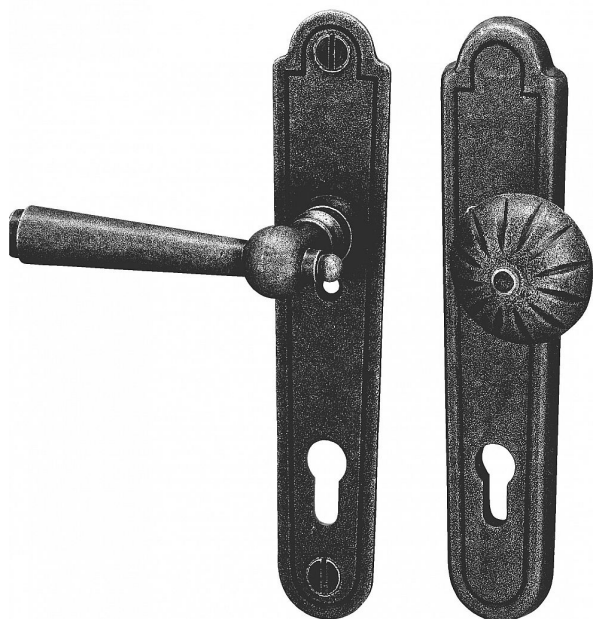

# REGEN 90 klika-koule LEVÁ vyosená kované černé

» DVEŘNÍ KOVÁNÍ » INTERIÉROVÉ » Štítové

Dodavatelské číslo	H AIS00646V
EAN	8590370931711
Značka	COBRA
Kód produktu	03608-4730
Balení	0 ks

Utečme od unifikovaných řešení, každý byt si zaslouží jedinečné řešení. Kombinace oblíbeného rustikálního stylu s unikátním povrchem surového kovu v kolekci Black Line přináší překrásné spojení historie s hloubkou doteku ohně ukrytého ve štítovém dveřním kování. Povrch má díky úpravě galvanický černý pozink hedvábně matnou tmavou strukturu příjemnou na dotek. Rustikální štít podporuje kónický tvar kliky zdánlivě zasazený do kulaté hlavice, celek působí snad až historizujícím dojmem. Aby byl soulad v interiéru dokonalý, můžete zvolit i okenní kování ve stejném designu.

Vlastnosti produktu:

## Ochranné štítové kování

Materiál: kovanné

Provedení: PZ 90 mm

Překrytí: NE

Výška štítu: 245 mm

Šířka štítu: 50 mm

Délka rukojeti: 133 mm

Vratná pružina/mechanismus: NE

## Parametry

Značka	COBRA
Barva	Černá
Rozteč	90