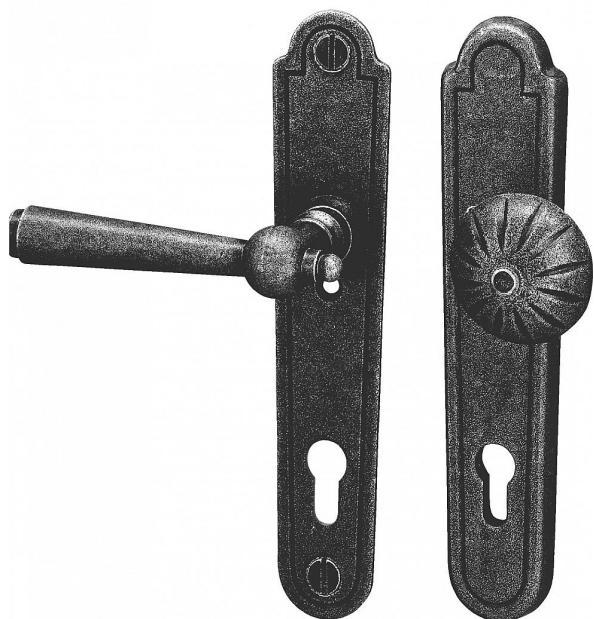

REGEN 90 klika-koule LEVÁ vyosená kované černé

» DVEŘNÍ KOVÁNÍ » INTERIÉROVÉ » Štítové

Dodavatelské číslo	HAIS00646V
EAN	8590370931711
Značka	COBRA
Kód produktu	03608-4730
Balení	0 ks

Utečme od unifikovaných řešení, každý byt si zaslouží jedinečné řešení. Kombinace oblíbeného rustikálního stylu s unikátním povrchem surového kovu v kolekci Black Line přináší překrásné spojení historie s hloubkou doteku ohně ukrytého ve štítovém dveřním kování. Povrch má díky úpravě galvanický černý pozink hedvábně matnou tmavou strukturu příjemnou na dotek. Rustikální štít podporuje kónický tvar kliky zdánlivě zasazený do kulaté hlavice, celek působí snad až historizujícím dojmem. Aby byl soulad v interiéru dokonalejší, můžete zvolit i okenní kování ve stejném designu.

Vlastnosti produktu:

Ochranné štítové kování

Materiál: kovanné

Provedení: PZ 90 mm

Překrytí: NE

Výška štítu: 245 mm

Šířka štítu: 50 mm

Délka rukojeti: 133 mm

Vratná pružina/mechanismus: NE

Součástí balení spojovací materiál pro uchycení dveřního kování

Spojovací materiál pro tloušťku dveří 40-50 mm

Dostupnost na hlavním skladě: skladem u dodavatele

Dostupné množství u dodavatele: skladem

Parametry

Značka	COBRA
Barva	Černá
Rozteč	90