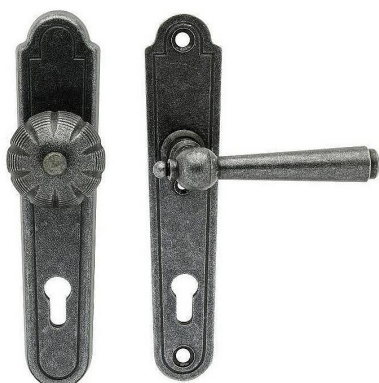

REGEN 90 klika-koule PRAVÁ kované černé

» DVEŘNÍ KOVÁNÍ » INTERIÉROVÉ » Štitové

Dodavatelské číslo	HAIS00656
EAN	8590370923624
Značka	COBRA
Kód produktu	03608-4735

Utečme od unifikovaných řešení, každý byt si zaslouží jedinečné řešení. Kombinace oblíbeného rustikálního stylu s unikátním povrchem surového kovu v kolekci Black Line přináší překrásné spojení historie s hloubkou doteku ohně ukrytého ve štitovém dveřním kování. Povrch má díky úpravě galvanický černý pozink hedvábně matnou tmavou strukturu příjemnou na dotek. Rustikální štít podporuje kónický tvar kliky zdánlivě zasazený do kulaté hlavice, celek působí snad až historizujícím dojmem. Aby byl soulad v interiéru dokonalý, můžete zvolit i okenní kování ve stejném designu.

Vlastnosti produktu:

Ochranné štitové kování

Materiál: kované

Provedení: PZ 90 mm

Překrytí: NE

Výška štítu: 245 mm

Šířka štítu: 50 mm

Délka rukojeti: 133 mm

Vratná pružina/mechanismus: NE

Součástí balení spojovací materiál pro uchycení dveřního kování

Spojovací materiál pro tloušťku dveří 40-50 mm

Dostupnost sklad SEZAM :
Dostupné sklad dodavatele:

u dodavatele
1,00 sd

REGEN 90 klika-koule PRAVÁ kované černé

» DVEŘNÍ KOVÁNÍ » INTERIÉROVÉ » Štítové

Parametry

Značka	COBRA
Barva	Černá
Rozteč	90