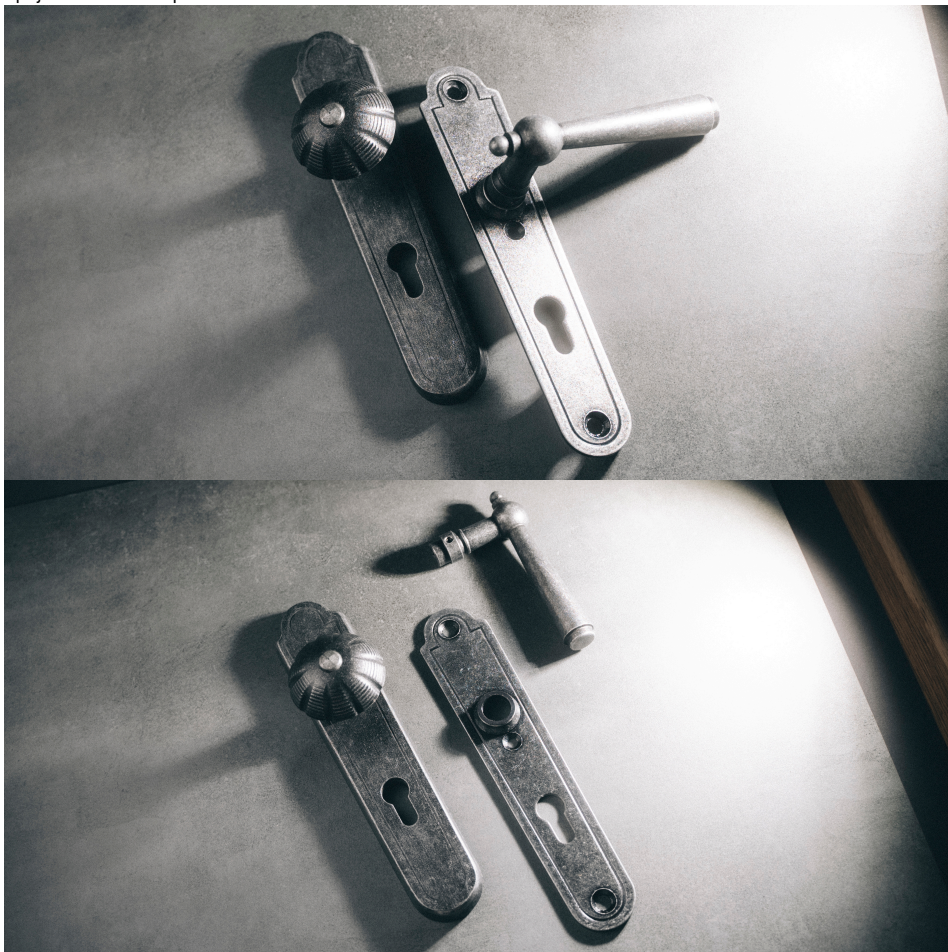

Ochranné štitové kování

Materiál: kované

Provedení: PZ 90 mm

Překrytí: NE

Výška štítu: 245 mm

Šířka štítu: 50 mm

Délka rukojeti: 133 mm

Vratná pružina/mechanismus: NE

Součástí balení spojovací materiál pro uchycení dveřního kování

Spojovací materiál pro tloušťku dveří 40-50 mm