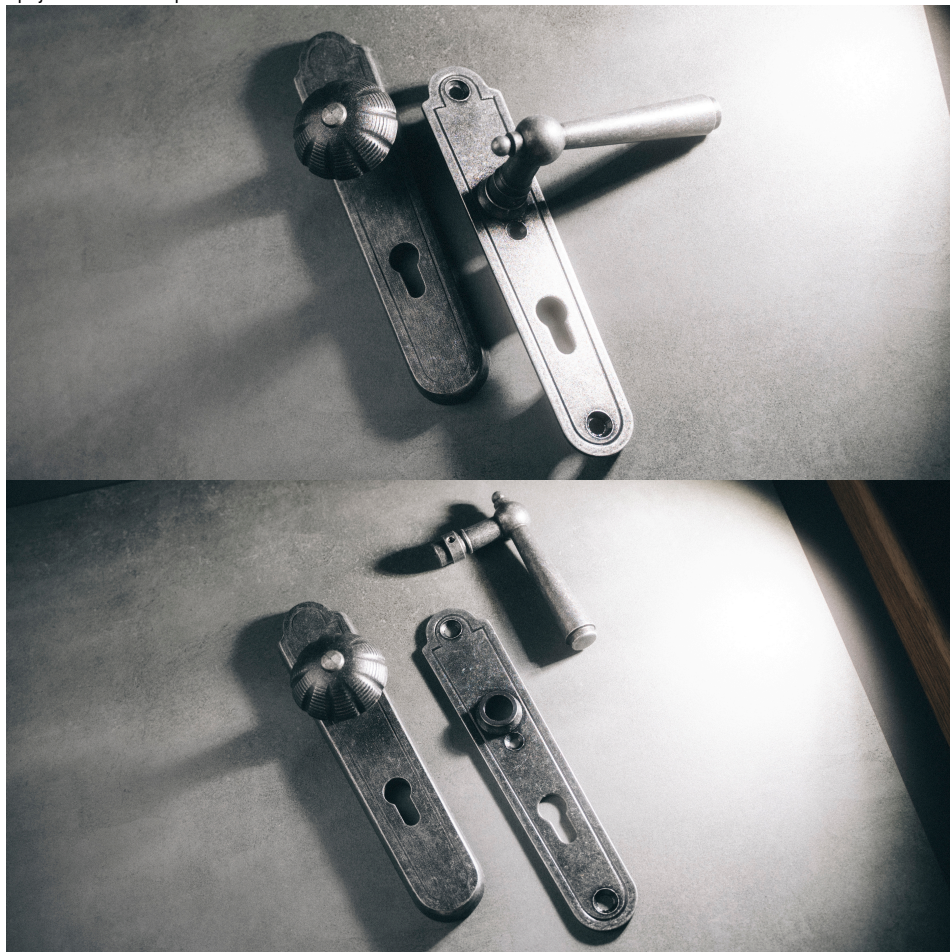

REGEN 90 klika-koule PRAVÁ kované černé

» DVEŘNÍ KOVÁNÍ » INTERIÉROVÉ » Štitové

Dodavatelské číslo	HAIS00656
EAN	8590370923624
Značka	COBRA
Kód produktu	03608-4735

Utečme od unifikovaných řešení, každý byt si zaslouží jedinečné řešení. Kombinace oblíbeného rustikálního stylu s unikátním povrchem surového kovu v kolekci Black Line přináší překrásné spojení historie s hloubkou doteku ohně ukrytého ve štitovém dveřním kování. Povrch má díky úpravě galvanický černý pozink hedvábně matnou tmavou strukturu příjemnou na dotek. Rustikální štít podporuje kónický tvar kliky zdánlivě zasazený do kulaté hlavice, celek působí snad až historizujícím dojmem. Aby byl soulad v interiéru dokonalý, můžete zvolit i okenní kování ve stejném designu.

Vlastnosti produktu:

Ochranné štitové kování

Materiál: kované

Provedení: PZ 90 mm

Překrytí: NE

Výška štítu: 245 mm

Šířka štítu: 50 mm

Délka rukojeti: 133 mm

Vratná pružina/mechanismus: NE

Součástí balení spojovací materiál pro uchycení dveřního kování

Spojovací materiál pro tloušťku dveří 40-50 mm

Dostupnost sklad SEZAM :
Dostupné sklad dodavatele:

u dodavatele
1,00 sd

REGEN 90 klika-koule PRAVÁ kované černé

» DVEŘNÍ KOVÁNÍ » INTERIÉROVÉ » Štítové

Parametry

Značka	COBRA
Barva	Černá
Rozteč	90