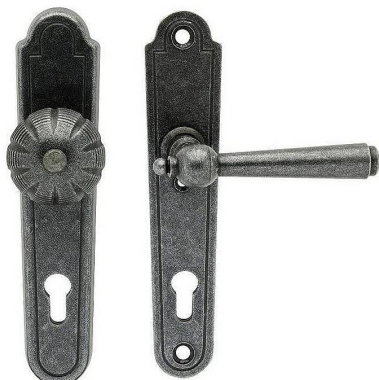

# REGEN 90 klika-koule PRAVÁ kované černé

» DVEŘNÍ KOVÁNÍ » INTERIÉROVÉ » Štitové

Dodavatelské číslo	HAIS00656
EAN	8590370923624
Značka	COBRA
Kód produktu	03608-4735

Utečme od unifikovaných řešení, každý byt si zaslouží jedinečné řešení. Kombinace oblíbeného rustikálního stylu s unikátním povrchem surového kovu v kolekci Black Line přináší překrásné spojení historie s hloubkou doteku ohně ukrytého ve štitovém dveřním kování. Povrch má díky úpravě galvanický černý pozink hedvábně matnou tmavou strukturu příjemnou na dotek. Rustikální štít podporuje kónický tvar kliky zdánlivě zasazený do kulaté hlavice, celek působí snad až historizujícím dojmem. Aby byl soulad v interiéru dokonalý, můžete zvolit i okenní kování ve stejném designu.

## **Ochranné štitové kování**

Materiál: kované

Provedení: PZ 90 mm

Překrytí: NE

Výška štítu: 245 mm

Šířka štítu: 50 mm

Délka rukojeti: 133 mm

Vratná pružina/mechanismus: NE

# REGEN 90 klika-koule PRAVÁ kované černé

» DVEŘNÍ KOVÁNÍ » INTERIÉROVÉ » Štítové

## Parametry

Značka	COBRA
Barva	Černá
Rozteč	90