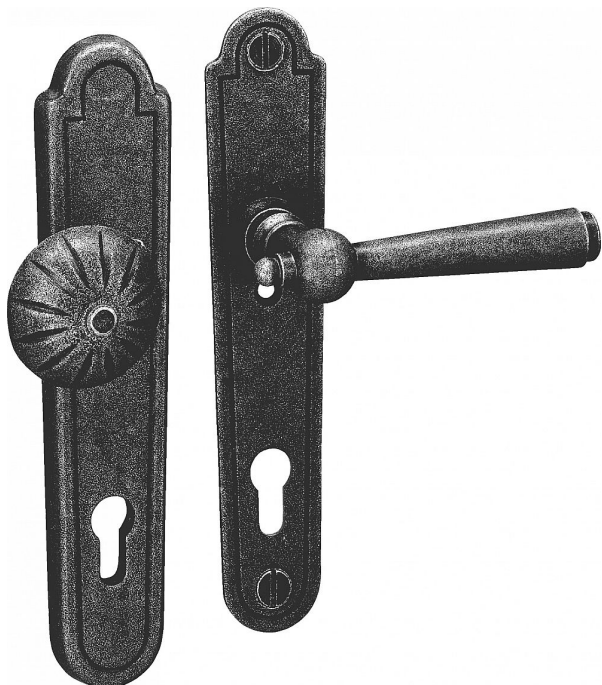

REGEN 90 klika-koule PRAVÁ, vyosená koule, vyosená kované černé

» DVEŘNÍ KOVÁNÍ » INTERIÉROVÉ » Štítové

Dodavatelské číslo	HAIS00656V
EAN	8590370929046
Značka	COBRA
Kód produktu	03608-4760

Utečme od unifikovaných řešení, každý byt si zaslouží jedinečné řešení. Kombinace oblíbeného rustikálního stylu s unikátním povrchem surového kovu v kolekci Black Line přináší překrásné spojení historie s hloubkou doteku ohně ukrytého ve štítovém dveřním kování. Povrch má díky úpravě galvanický černý pozink hedvábně matnou tmavou strukturu příjemnou na dotek. Rustikální štít podporuje kónický tvar kliky zdánlivě zasazený do kulaté hlavice, celek působí snad až historizujícím dojmem. Aby byl soulad v interiéru dokonalý, můžete zvolit i okenní kování ve stejném designu.

Vlastnosti produktu:

Ochranné štítové kování

Materiál: kovanné

Provedení: PZ 90 mm

Překrytí: NE

Výška štítu: 245 mm

Šířka štítu: 50 mm

Délka rukojeti: 133 mm

Vratná pružina/mechanismus: NE

Součástí balení spojovací materiál pro uchycení dveřního kování

Spojovací materiál pro tloušťku dveří 40-50 mm

Dostupnost sklad SEZAM :

u dodavatele

Parametry

Značka	COBRA
Barva	Černá
Rozteč	90