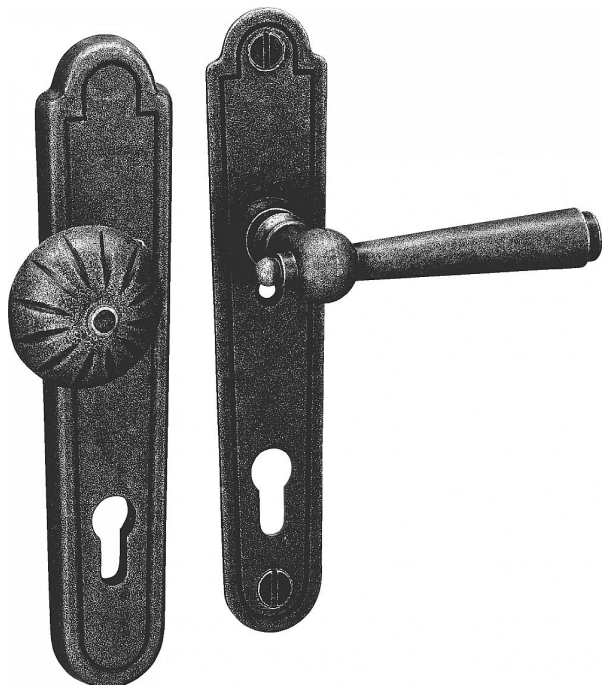

REGEN 90 klika-koule PRAVÁ, vyosená koule, vyosená kované černé

» DVEŘNÍ KOVÁNÍ » INTERIÉROVÉ » Štítové

Dodavatelské číslo	HAIS00656V
EAN	8590370929046
Značka	COBRA
Kód produktu	03608-4760

Utečme od unifikovaných řešení, každý byt si zaslouží jedinečné řešení. Kombinace oblíbeného rustikálního stylu s unikátním povrchem surového kovu v kolekci Black Line přináší překrásné spojení historie s hloubkou doteku ohně ukrytého ve štítovém dveřním kování. Povrch má díky úpravě galvanický černý pozink hedvábně matnou tmavou strukturu příjemnou na dotek. Rustikální štít podporuje kónický tvar kliky zdánlivě zasazený do kulaté hlavice, celek působí snad až historizujícím dojmem. Aby byl soulad v interiéru dokonalý, můžete zvolit i okenní kování ve stejném designu.

Vlastnosti produktu:

Ochranné štítové kování

Materiál: kovanné

Provedení: PZ 90 mm

Překrytí: NE

Výška štítu: 245 mm

Šířka štítu: 50 mm

Délka rukojeti: 133 mm

Vratná pružina/mechanismus: NE

Součástí balení spojovací materiál pro uchycení dveřního kování

Spojovací materiál pro tloušťku dveří 40-50 mm

Dostupnost sklad SEZAM :

u dodavatele

Parametry

Značka	COBRA
Barva	Černá
Rozteč	90