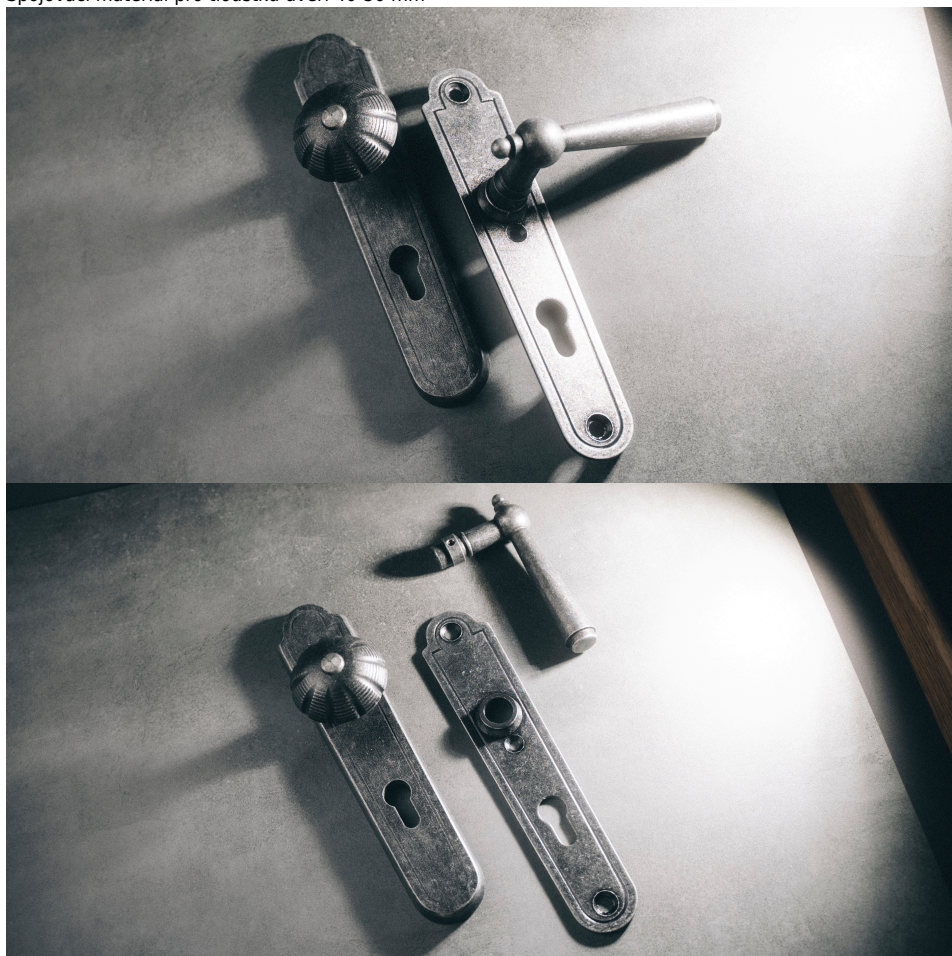

# REGEN 90 klika-koule PRAVÁKOVANÉ černé

» DVEŘNÍ KOVÁNÍ » INTERIÉROVÉ » Štítové

Dodavatelské číslo	HAIS00656
EAN	8590370923624
Značka	COBRA
Kód produktu	03608-4735
Balení	0 ks

Utečme od unifikovaných řešení, každý byt si zaslouží jedinečné řešení. Kombinace oblíbeného rustikálního stylu s unikátním povrchem surového kovu v kolekci Black Line přináší překrásné spojení historie s hloubkou doteku ohně ukrytého ve štítovém dveřním kování. Povrch má díky úpravě galvanický černý pozink hedvábně matnou tmavou strukturu příjemnou na dotek. Rustikální štít podporuje kónický tvar kliky zdánlivě zasazený do kulaté hlavice, celek působí snad až historizujícím dojmem. Aby byl soulad v interiéru dokonalý, můžete zvolit i okenní kování ve stejném designu.

#### **Ochranné štítové kování**

Materiál: kovanné

Provedení: PZ 90 mm

Překrytí: NE

Výška štítu: 245 mm

Šířka štítu: 50 mm

Délka rukojeti: 133 mm

Vratná pružina/mechanismus: NE

Součástí balení spojovací materiál pro uchycení dveřního kování

Spojovací materiál pro tloušťku dveří 40-50 mm

Dostupnost na hlavním skladě:  
Dostupné množství u dodavatele:

skladem u dodavatele  
skladem