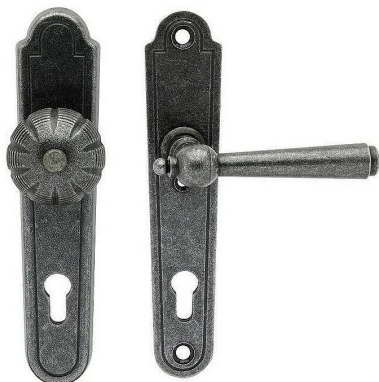

REGEN 90 klika-koule PRAVÁKované černé

» DVEŘNÍ KOVÁNÍ » INTERIÉROVÉ » Štitové

Dodavatelské číslo	HAIS00656
EAN	8590370923624
Značka	COBRA
Kód produktu	03608-4735
Balení	0 ks

Utečme od unifikovaných řešení, každý byt si zaslouží jedinečné řešení. Kombinace oblíbeného rustikálního stylu s unikátním povrchem surového kovu v kolekci Black Line přináší překrásné spojení historie s hloubkou doteku ohně ukrytého ve štitovém dveřním kování. Povrch má díky úpravě galvanický černý pozink hedvábně matnou tmavou strukturu příjemnou na dotek. Rustikální štít podporuje kónický tvar kliky zdánlivě zasazený do kulaté hlavice, celek působí snad až historizujícím dojmem. Aby byl soulad v interiéru dokonalý, můžete zvolit i okenní kování ve stejném designu.

Vlastnosti produktu:

Ochranné štitové kování

Materiál: kovanné

Provedení: PZ 90 mm

Překrytí: NE

Výška štítu: 245 mm

Šířka štítu: 50 mm

Délka rukojeti: 133 mm

Vratná pružina/mechanismus: NE

Součástí balení spojovací materiál pro uchycení dveřního kování

Spojovací materiál pro tloušťku dveří 40-50 mm

Dostupnost na hlavním skladě:
Dostupné množství u dodavatele:

skladem u dodavatele
skladem

REGEN 90 klika-koule PRAVÁkované černé

» DVEŘNÍ KOVÁNÍ » INTERIÉROVÉ » Štítové

Parametry

Značka	COBRA
Barva	Černá
Rozteč	90