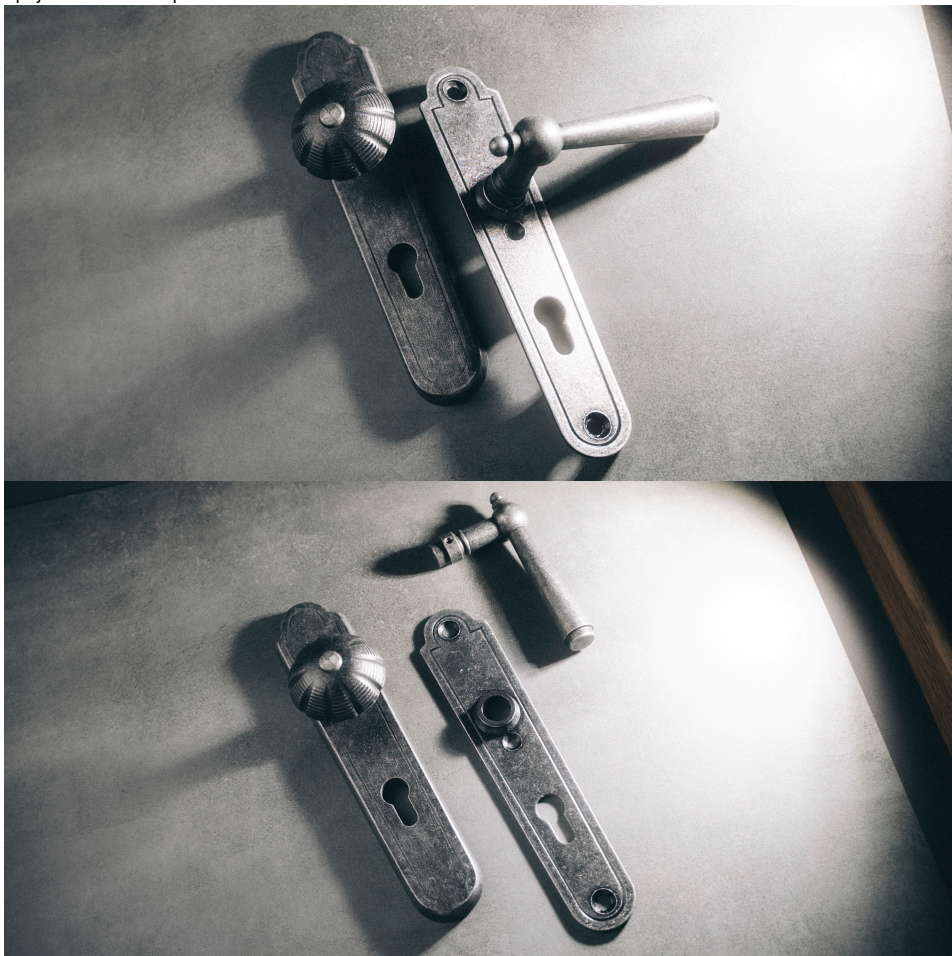

REGEN 90 klika-koule PRAVÁKované černé

» DVEŘNÍ KOVÁNÍ » INTERIÉROVÉ » Štitové

Dodavatelské číslo	HAIS00656
EAN	8590370923624
Značka	COBRA
Kód produktu	03608-4735
Balení	0 ks

Utečme od unifikovaných řešení, každý byt si zaslouží jedinečné řešení. Kombinace oblíbeného rustikálního stylu s unikátním povrchem surového kovu v kolekci Black Line přináší překrásné spojení historie s hloubkou doteku ohně ukrytého ve štitovém dveřním kování. Povrch má díky úpravě galvanický černý pozink hedvábně matnou tmavou strukturu příjemnou na dotek. Rustikální štít podporuje kónický tvar kliky zdánlivě zasazený do kulaté hlavice, celek působí snad až historizujícím dojmem. Aby byl soulad v interiéru dokonalý, můžete zvolit i okenní kování ve stejném designu.

Vlastnosti produktu:

Ochranné štitové kování

Materiál: kovanné

Provedení: PZ 90 mm

Překrytí: NE

Výška štítu: 245 mm

Šířka štítu: 50 mm

Délka rukojeti: 133 mm

Vratná pružina/mechanismus: NE

Součástí balení spojovací materiál pro uchycení dveřního kování

Spojovací materiál pro tloušťku dveří 40-50 mm

Dostupnost na hlavním skladě:
Dostupné množství u dodavatele: