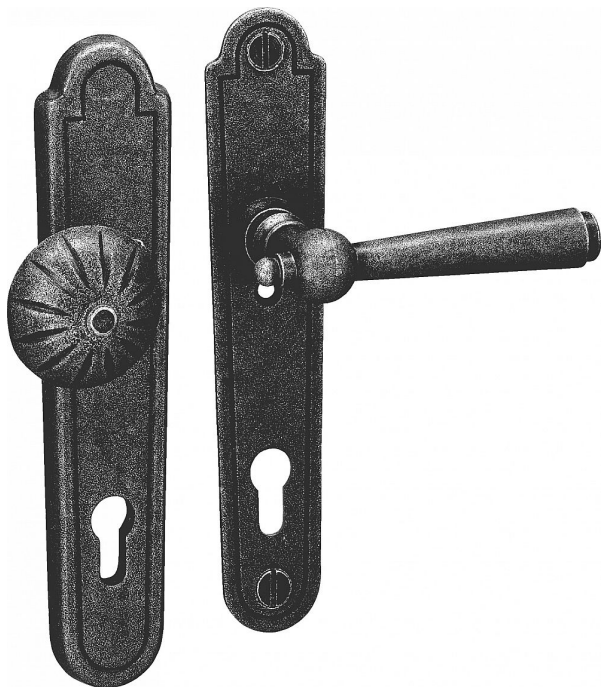

REGEN 90 klika-koule PRAVÁvyosená kované černé

» DVEŘNÍ KOVÁNÍ » INTERIÉROVÉ » Štítové

Dodavatelské číslo	HAI500656V
EAN	8590370929046
Značka	COBRA
Kód produktu	03608-4760
Balení	0 ks

Utečme od unifikovaných řešení, každý byt si zaslouží jedinečné řešení. Kombinace oblíbeného rustikálního stylu s unikátním povrchem surového kovu v kolekci Black Line přináší překrásné spojení historie s hloubkou doteku ohně ukrytého ve štítovém dveřním kování. Povrch má díky úpravě galvanický černý pozink hedvábně matnou tmavou strukturu příjemnou na dotek. Rustikální štít podporuje kónický tvar kliky zdánlivě zasazený do kulaté hlavice, celek působí snad až historizujícím dojmem. Aby byl soulad v interiéru dokonalejší, můžete zvolit i okenní kování ve stejném designu.

Vlastnosti produktu:

Ochranné štítové kování

Materiál: kovanné

Provedení: PZ 90 mm

Překrytí: NE

Výška štítu: 245 mm

Šířka štítu: 50 mm

Délka rukojeti: 133 mm

Vratná pružina/mechanismus: NE

Součástí balení spojovací materiál pro uchycení dveřního kování

Spojovací materiál pro tloušťku dveří 40-50 mm

Dostupnost na hlavním skladě: skladem u dodavatele

Parametry

Značka	COBRA
Barva	Černá
Rozteč	90