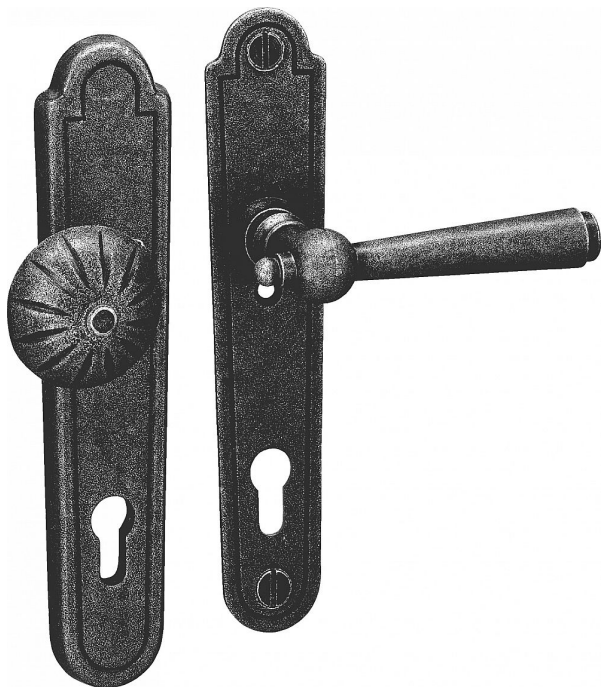

REGEN 90 klika-koule PRAVÁvyosená kované černé

» DVEŘNÍ KOVÁNÍ » INTERIÉROVÉ » Štítové

Dodavatelské číslo	HAI500656V
EAN	8590370929046
Značka	COBRA
Kód produktu	03608-4760
Balení	0 ks

Utečme od unifikovaných řešení, každý byt si zaslouží jedinečné řešení. Kombinace oblíbeného rustikálního stylu s unikátním povrchem surového kovu v kolekci Black Line přináší překrásné spojení historie s hloubkou doteku ohně ukrytého ve štítovém dveřním kování. Povrch má díky úpravě galvanický černý pozink hedvábně matnou tmavou strukturu příjemnou na dotek. Rustikální štít podporuje kónický tvar kliky zdánlivě zasazený do kulaté hlavice, celek působí snad až historizujícím dojmem. Aby byl soulad v interiéru dokonalý, můžete zvolit i okenní kování ve stejném designu.

Vlastnosti produktu:

Ochranné štítové kování

Materiál: kovanné

Provedení: PZ 90 mm

Překrytí: NE

Výška štítu: 245 mm

Šířka štítu: 50 mm

Délka rukojeti: 133 mm

Vratná pružina/mechanismus: NE

Součástí balení spojovací materiál pro uchycení dveřního kování

Spojovací materiál pro tloušťku dveří 40-50 mm

Dostupnost na hlavním skladě: skladem u dodavatele

Parametry

Značka	COBRA
Barva	Černá
Rozteč	90