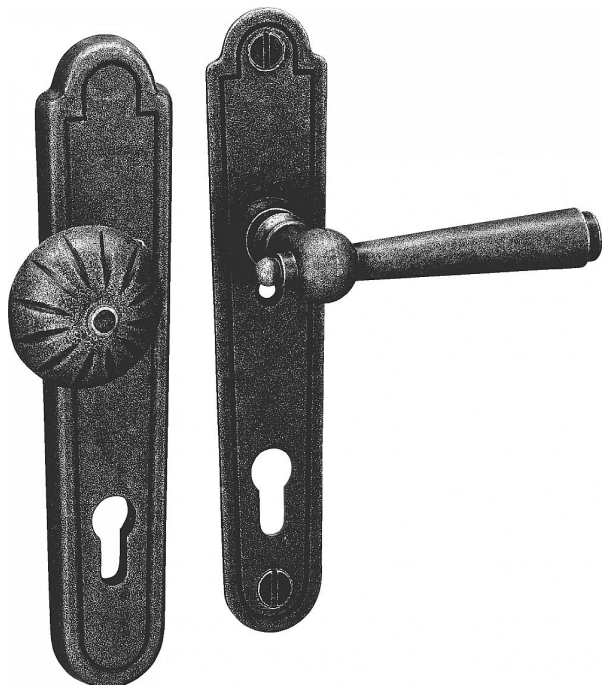

REGEN 92 klika-koule LEVÁ, vyosená koule, kované černé

» DVEŘNÍ KOVÁNÍ » INTERIÉROVÉ » Štítové

Dodavatelské číslo	HAI5006562V
EAN	8590370938802
Značka	COBRA
Kód produktu	03608-4745

Utečme od unifikovaných řešení, každý byt si zaslouží jedinečné řešení. Kombinace oblíbeného rustikálního stylu s unikátním povrchem surového kovu v kolekci Black Line přináší překrásné spojení historie s hloubkou doteku ohně ukrytého ve štítovém dveřním kování. Povrch má díky úpravě galvanický černý pozink hedvábně matnou tmavou strukturu příjemnou na dotek. Rustikální štít podporuje kónický tvar kliky zdánlivě zasazený do kulaté hlavice, celek působí snad až historizujícím dojmem. Aby byl soulad v interiéru dokonalý, můžete zvolit i okenní kování ve stejném designu.

Vlastnosti produktu:

Ochranné štítové kování

Materiál: kovanné

Provedení: PZ 92 mm

Překrytí: NE

Výška štítu: 245 mm

Šířka štítu: 50 mm

Délka rukojeti: 133 mm

Vratná pružina/mechanismus: NE

Součástí balení spojovací materiál pro uchycení dveřního kování

Spojovací materiál pro tloušťku dveří 40-50 mm

Dostupnost sklad SEZAM : u dodavatele
Dostupné sklad dodavatele: 1,00 sd

Parametry

Značka	COBRA
Barva	Černá
Rozteč	92