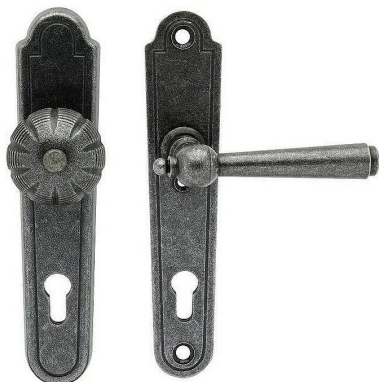

# REGEN 92 klika-koule PRAVÁ kované černé

» DVEŘNÍ KOVÁNÍ » INTERIÉROVÉ » Štítové

Dodavatelské číslo

HAI5006562

EAN

8590370924119

Značka

COBRA

Kód produktu

03608-4740

Utečme od unifikovaných řešení, každý byt si zaslouží jedinečné řešení. Kombinace oblíbeného rustikálního stylu s unikátním povrchem surového kovu v kolekci Black Line přináší překrásné spojení historie s hloubkou doteku ohně ukrytého ve štítovém dveřním kování. Povrch má díky úpravě galvanický černý pozink hedvábně matnou tmavou strukturu příjemnou na dotek. Rustikální štít podporuje kónický tvar kliky zdánlivě zasazený do kulaté hlavice, celek působí snad až historizujícím dojmem. Aby byl soulad v interiéru dokonalý, můžete zvolit i okenní kování ve stejném designu.

## **Ochranné štítové kování**

Materiál: kované

Provedení: PZ 92 mm

Překrytí: NE

Výška štítu: 245 mm

Šířka štítu: 50 mm

Délka rukojeti: 133 mm

Vratná pružina/mechanismus: NE

## Parametry

Značka	COBRA
Barva	Černá
Rozteč	92