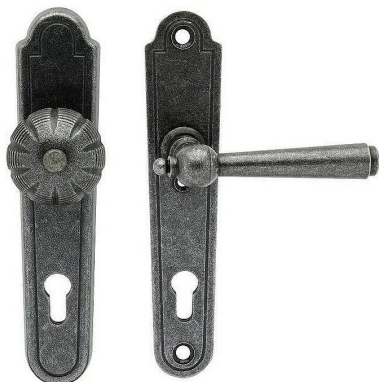

REGEN 92 klika-koule PRAVÁ kované černé

» DVEŘNÍ KOVÁNÍ » INTERIÉROVÉ » Štítové

Dodavatelské číslo

HAI5006562

EAN

8590370924119

Značka

COBRA

Kód produktu

03608-4740

Utečme od unifikovaných řešení, každý byt si zaslouží jedinečné řešení. Kombinace oblíbeného rustikálního stylu s unikátním povrchem surového kovu v kolekci Black Line přináší překrásné spojení historie s hloubkou doteku ohně ukrytého ve štítovém dveřním kování. Povrch má díky úpravě galvanický černý pozink hedvábně matnou tmavou strukturu příjemnou na dotek. Rustikální štít podporuje kónický tvar kliky zdánlivě zasazený do kulaté hlavice, celek působí snad až historizujícím dojmem. Aby byl soulad v interiéru dokonalý, můžete zvolit i okenní kování ve stejném designu.

Vlastnosti produktu:

Ochranné štítové kování

Materiál: kované

Provedení: PZ 92 mm

Překrytí: NE

Výška štítu: 245 mm

Šířka štítu: 50 mm

Délka rukojeti: 133 mm

Vratná pružina/mechanismus: NE

Součástí balení spojovací materiál pro uchycení dveřního kování

Spojovací materiál pro tloušťku dveří 40-50 mm

Dostupnost sklad SEZAM :

u dodavatele

REGEN 92 klika-koule PRAVÁ kované černé