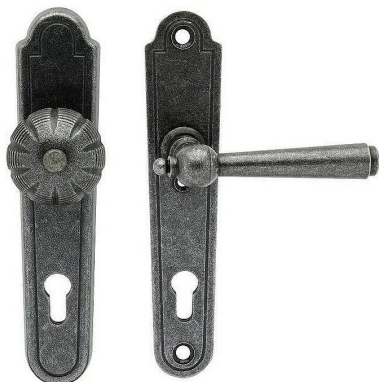

# REGEN 92 klika-koule PRAVÁ kované černé

» DVEŘNÍ KOVÁNÍ » INTERIÉROVÉ » Štítové

Dodavatelské číslo	HAI5006562
EAN	8590370924119
Značka	COBRA
Kód produktu	03608-4740

Utečme od unifikovaných řešení, každý byt si zaslouží jedinečné řešení. Kombinace oblíbeného rustikálního stylu s unikátním povrchem surového kovu v kolekci Black Line přináší překrásné spojení historie s hloubkou doteku ohně ukrytého ve štítovém dveřním kování. Povrch má díky úpravě galvanický černý pozink hedvábně matnou tmavou strukturu příjemnou na dotek. Rustikální štít podporuje kónický tvar kliky zdánlivě zasazený do kulaté hlavice, celek působí snad až historizujícím dojmem. Aby byl soulad v interiéru dokonalý, můžete zvolit i okenní kování ve stejném designu.

#### **Ochranné štítové kování**

Materiál: kované

Provedení: PZ 92 mm

Překrytí: NE

Výška štítu: 245 mm

Šířka štítu: 50 mm

Délka rukojeti: 133 mm

Vratná pružina/mechanismus: NE

# REGEN 92 klika-koule PRAVÁ kované černé

» DVEŘNÍ KOVÁNÍ » INTERIÉROVÉ » Štítové

## Parametry

Značka	COBRA
Barva	Černá
Rozteč	92