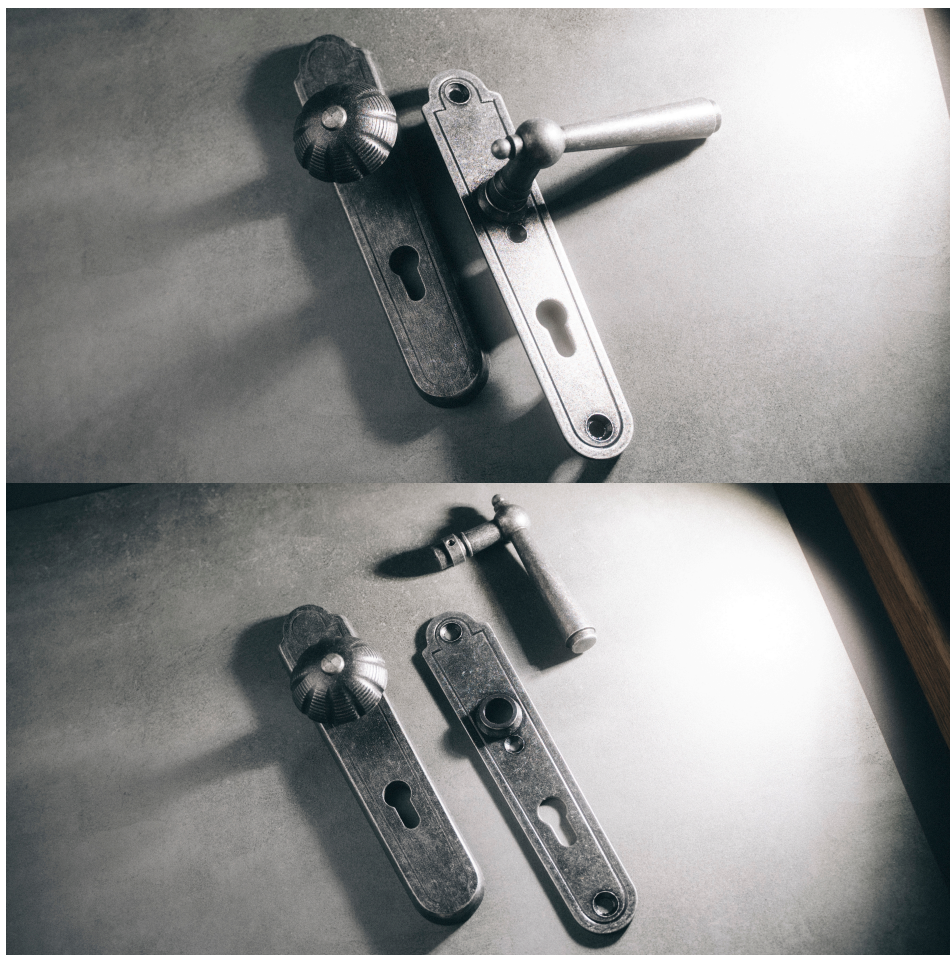

# REGEN 92 klika-koule PRAVÁ kované černé

» DVEŘNÍ KOVÁNÍ » INTERIÉROVÉ » Štítové

Dodavatelské číslo	HAI5006562
EAN	8590370924119
Značka	COBRA
Kód produktu	03608-4740

Utečme od unifikovaných řešení, každý byt si zaslouží jedinečné řešení. Kombinace oblíbeného rustikálního stylu s unikátním povrchem surového kovu v kolekci Black Line přináší překrásné spojení historie s hloubkou doteku ohně ukrytého ve štítovém dveřním kování. Povrch má díky úpravě galvanický černý pozink hedvábně matnou tmavou strukturu příjemnou na dotek. Rustikální štít podporuje kónický tvar kliky zdánlivě zasazený do kulaté hlavice, celek působí snad až historizujícím dojmem. Aby byl soulad v interiéru dokonalý, můžete zvolit i okenní kování ve stejném designu.

#### **Ochranné štítové kování**

Materiál: kované

Provedení: PZ 92 mm

Překrytí: NE

Výška štítu: 245 mm

Šířka štítu: 50 mm

Délka rukojeti: 133 mm

Vratná pružina/mechanismus: NE

Součástí balení spojovací materiál pro uchycení dveřního kování

Spojovací materiál pro tloušťku dveří 40-50 mm

Dostupnost sklad SEZAM :  
Dostupné sklad dodavatele:

u dodavatele  
1,00 sd