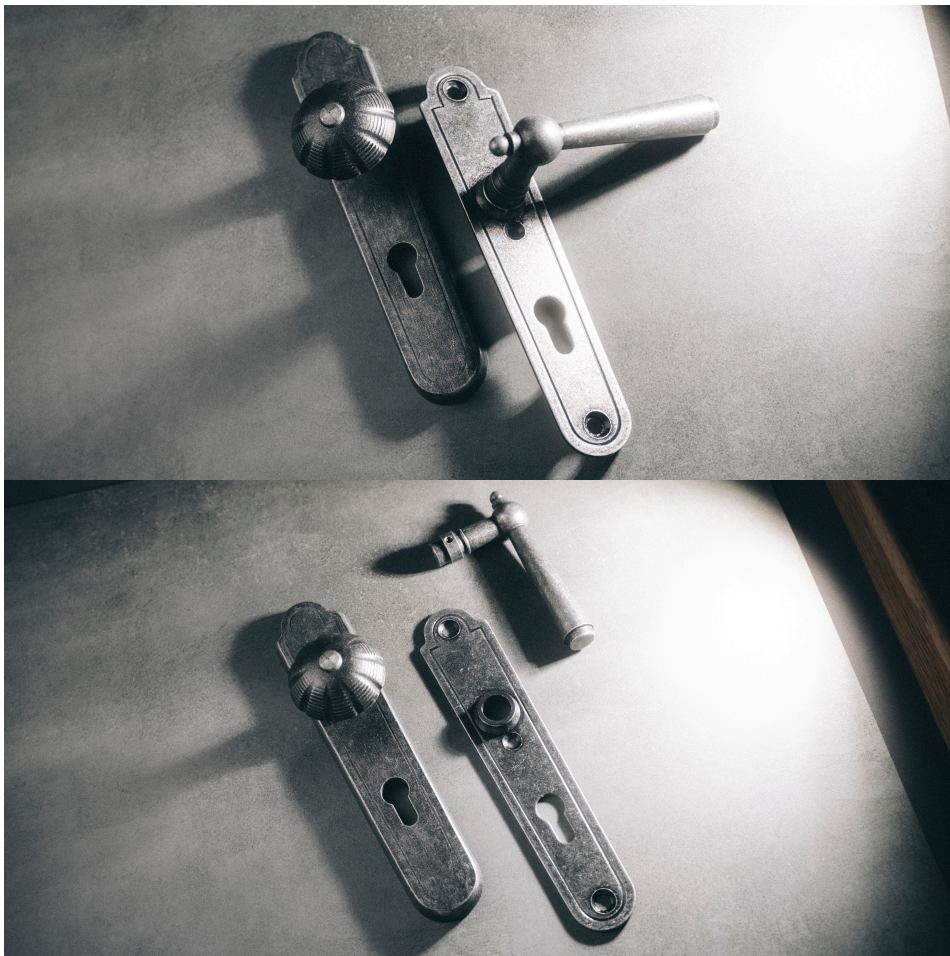

Kód produktu

03608-4740

Utečme od unifikovaných řešení, každý byt si zaslouží jedinečné řešení. Kombinace oblíbeného rustikálního stylu s unikátním povrchem surového kovu v kolekci Black Line přináší překrásné spojení historie s hloubkou doteku ohně ukrytého ve štítovém dveřním kování. Povrch má díky úpravě galvanický černý pozink hedvábně matnou tmavou strukturu příjemnou na dotek. Rustikální štít podporuje kónický tvar kliky zdánlivě zasazený do kulaté hlavice, celek působí snad až historizujícím dojmem. Aby byl soulad v interiéru dokonalý, můžete zvolit i okenní kování ve stejném designu.

## **Ochranné štítové kování**

Materiál: kované

Provedení: PZ 92 mm

Překrytí: NE

Výška štítu: 245 mm

Šířka štítu: 50 mm

Délka rukojeti: 133 mm

Vratná pružina/mechanismus: NE