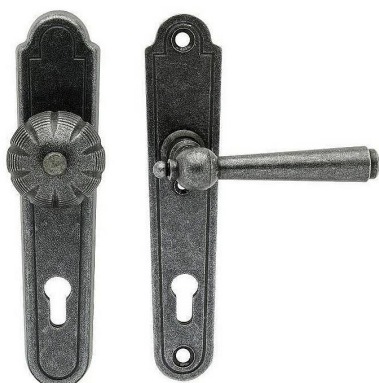

REGEN 92 klika-koule PRAVÁ kované černé

» DVEŘNÍ KOVÁNÍ » INTERIÉROVÉ » Štitové

Dodavatelské číslo	HAI5006562
EAN	8590370924119
Značka	COBRA
Kód produktu	03608-4740

Utečme od unifikovaných řešení, každý byt si zaslouží jedinečné řešení. Kombinace oblíbeného rustikálního stylu s unikátním povrchem surového kovu v kolekci Black Line přináší překrásné spojení historie s hloubkou doteku ohně ukrytého ve štitovém dveřním kování. Povrch má díky úpravě galvanický černý pozink hedvábně matnou tmavou strukturu příjemnou na dotek. Rustikální štít podporuje kónický tvar kliky zdánlivě zasazený do kulaté hlavice, celek působí snad až historizujícím dojmem. Aby byl soulad v interiéru dokonalý, můžete zvolit i okenní kování ve stejném designu.

Vlastnosti produktu:

Ochranné štitové kování

Materiál: kované

Provedení: PZ 92 mm

Překrytí: NE

Výška štítu: 245 mm

Šířka štítu: 50 mm

Délka rukojeti: 133 mm

Vratná pružina/mechanismus: NE

Součástí balení spojovací materiál pro uchycení dveřního kování

Spojovací materiál pro tloušťku dveří 40-50 mm

Dostupnost sklad SEZAM :

u dodavatele

REGEN 92 klika-koule PRAVÁ kované černé

» DVEŘNÍ KOVÁNÍ » INTERIÉROVÉ » Štítové

Parametry

Značka	COBRA
Barva	Černá
Rozteč	92