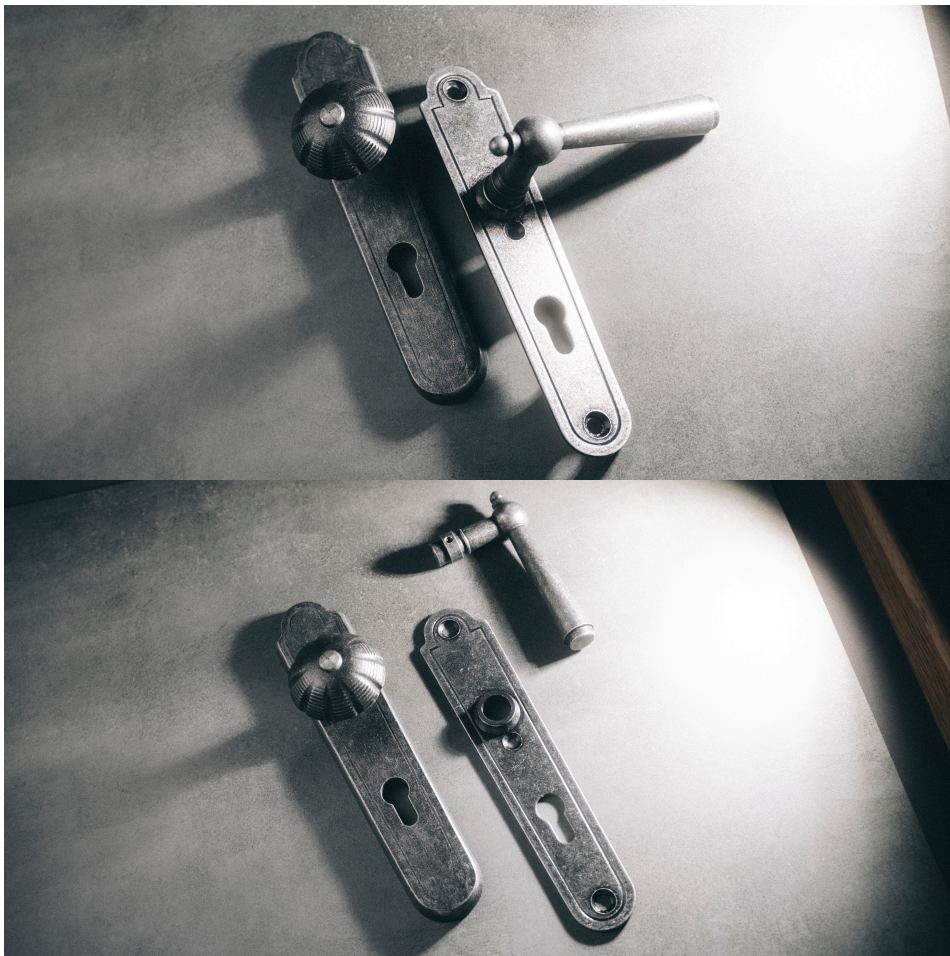

Kód produktu

03608-4740

Utečme od unifikovaných řešení, každý byt si zaslouží jedinečné řešení. Kombinace oblíbeného rustikálního stylu s unikátním povrchem surového kovu v kolekci Black Line přináší překrásné spojení historie s hloubkou doteku ohně ukrytého ve štítovém dveřním kování. Povrch má díky úpravě galvanický černý pozink hedvábně matnou tmavou strukturu příjemnou na dotek. Rustikální štít podporuje kónický tvar kliky zdánlivě zasazený do kulaté hlavice, celek působí snad až historizujícím dojmem. Aby byl soulad v interiéru dokonalý, můžete zvolit i okenní kování ve stejném designu.

Vlastnosti produktu:

Ochranné štítové kování

Materiál: kované

Provedení: PZ 92 mm

Překrytí: NE

Výška štítu: 245 mm

Šířka štítu: 50 mm

Délka rukojeti: 133 mm

Vratná pružina/mechanismus: NE

Součástí balení spojovací materiál pro uchycení dveřního kování

Spojovací materiál pro tloušťku dveří 40-50 mm

Dostupnost sklad SEZAM :

u dodavatele

REGEN 92 klika-koule PRAVÁ kované černé