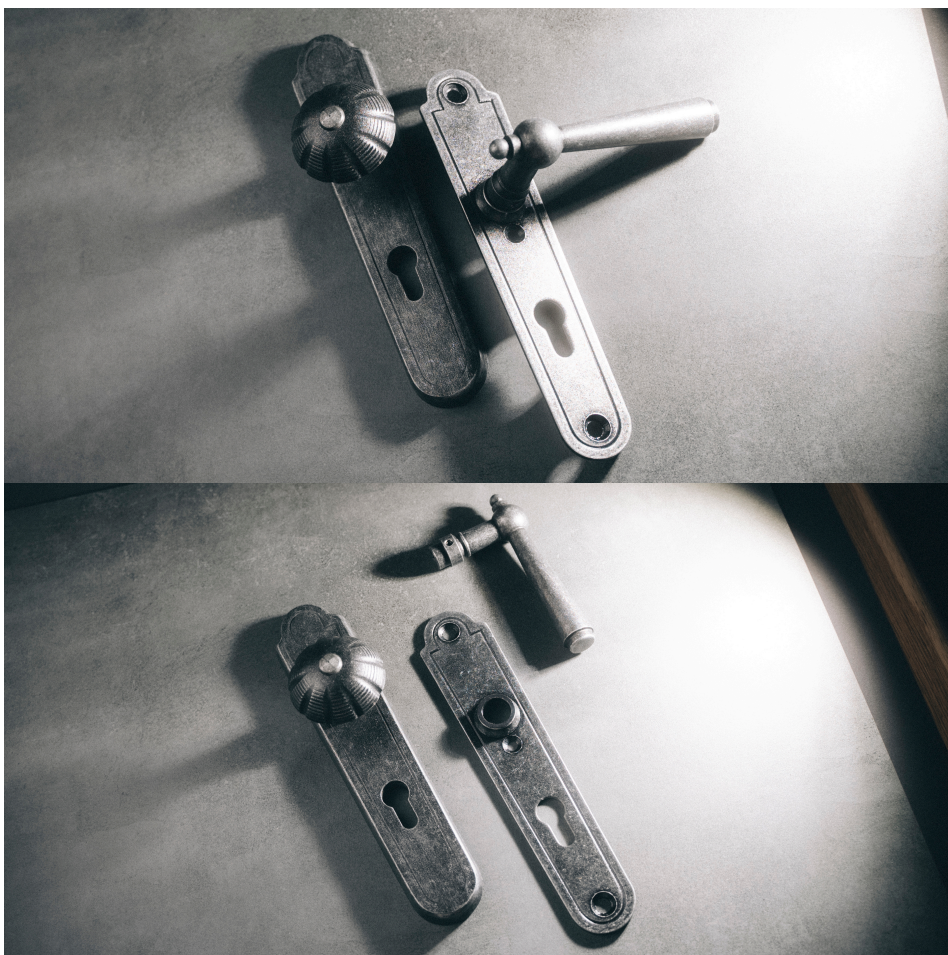

REGEN 92 klika-koule PRAVÁ kované černé

» DVEŘNÍ KOVÁNÍ » INTERIÉROVÉ » Štitové

Dodavatelské číslo	HAI5006562
EAN	8590370924119
Značka	COBRA
Kód produktu	03608-4740

Utečme od unifikovaných řešení, každý byt si zaslouží jedinečné řešení. Kombinace oblíbeného rustikálního stylu s unikátním povrchem surového kovu v kolekci Black Line přináší překrásné spojení historie s hloubkou doteku ohně ukrytého ve štitovém dveřním kování. Povrch má díky úpravě galvanický černý pozink hedvábně matnou tmavou strukturu příjemnou na dotek. Rustikální štít podporuje kónický tvar kliky zdánlivě zasazený do kulaté hlavice, celek působí snad až historizujícím dojmem. Aby byl soulad v interiéru dokonalý, můžete zvolit i okenní kování ve stejném designu.

Vlastnosti produktu:

Ochranné štitové kování

Materiál: kované

Provedení: PZ 92 mm

Překrytí: NE

Výška štítu: 245 mm

Šířka štítu: 50 mm

Délka rukojeti: 133 mm

Vratná pružina/mechanismus: NE

Součástí balení spojovací materiál pro uchycení dveřního kování

Spojovací materiál pro tloušťku dveří 40-50 mm

Dostupnost sklad SEZAM :

u dodavatele

REGEN 92 klika-koule PRAVÁ kované černé