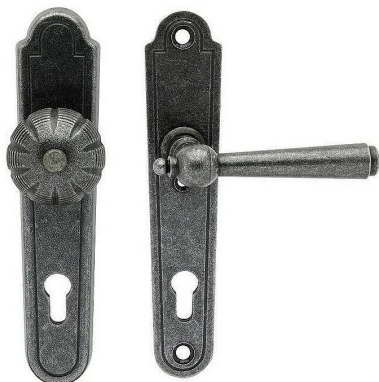

REGEN 92 klika-koule PRAVÁKOVANÉ černé

» DVEŘNÍ KOVÁNÍ » INTERIÉROVÉ » Štitové

Dodavatelské číslo	HAI5006562
EAN	8590370924119
Značka	COBRA
Kód produktu	03608-4740
Balení	0 ks

Utečme od unifikovaných řešení, každý byt si zaslouží jedinečné řešení. Kombinace oblíbeného rustikálního stylu s unikátním povrchem surového kovu v kolekci Black Line přináší překrásné spojení historie s hloubkou doteku ohně ukrytého ve štitovém dveřním kování. Povrch má díky úpravě galvanický černý pozink hedvábně matnou tmavou strukturu příjemnou na dotek. Rustikální štít podporuje kónický tvar kliky zdánlivě zasazený do kulaté hlavice, celek působí snad až historizujícím dojmem. Aby byl soulad v interiéru dokonalý, můžete zvolit i okenní kování ve stejném designu.

Vlastnosti produktu:

Ochranné štitové kování

Materiál: kovanné

Provedení: PZ 92 mm

Překrytí: NE

Výška štítu: 245 mm

Šířka štítu: 50 mm

Délka rukojeti: 133 mm

Vratná pružina/mechanismus: NE

Součástí balení spojovací materiál pro uchycení dveřního kování

Spojovací materiál pro tloušťku dveří 40-50 mm

Dostupnost na hlavním skladě:
Dostupné množství u dodavatele:

skladem u dodavatele
skladem

REGEN 92 klika-koule PRAVÁkované černé

» DVEŘNÍ KOVÁNÍ » INTERIÉROVÉ » Štítové

Parametry

Značka	COBRA
Barva	Černá
Rozteč	92