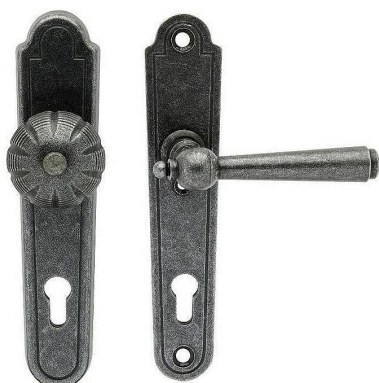

REGEN 92 klika-koule PRAVÁKOVANÉ černé

» DVEŘNÍ KOVÁNÍ » INTERIÉROVÉ » Štitové

Dodavatelské číslo	HAI5006562
EAN	8590370924119
Značka	COBRA
Kód produktu	03608-4740
Balení	0 ks

Utečme od unifikovaných řešení, každý byt si zaslouží jedinečné řešení. Kombinace oblíbeného rustikálního stylu s unikátním povrchem surového kovu v kolekci Black Line přináší překrásné spojení historie s hloubkou doteku ohně ukrytého ve štitovém dveřním kování. Povrch má díky úpravě galvanický černý pozink hedvábně matnou tmavou strukturu příjemnou na dotek. Rustikální štít podporuje kónický tvar kliky zdánlivě zasazený do kulaté hlavice, celek působí snad až historizujícím dojmem. Aby byl soulad v interiéru dokonalý, můžete zvolit i okenní kování ve stejném designu.

Vlastnosti produktu:

Ochranné štitové kování

Materiál: kovanné

Provedení: PZ 92 mm

Překrytí: NE

Výška štítu: 245 mm

Šířka štítu: 50 mm

Délka rukojeti: 133 mm

Vratná pružina/mechanismus: NE

Součástí balení spojovací materiál pro uchycení dveřního kování

Spojovací materiál pro tloušťku dveří 40-50 mm

Dostupnost na hlavním skladě:
Dostupné množství u dodavatele:

skladem u dodavatele
skladem

REGEN 92 klika-koule PRAVÁkované černé

» DVEŘNÍ KOVÁNÍ » INTERIÉROVÉ » Štítové

Parametry

Značka	COBRA
Barva	Černá
Rozteč	92