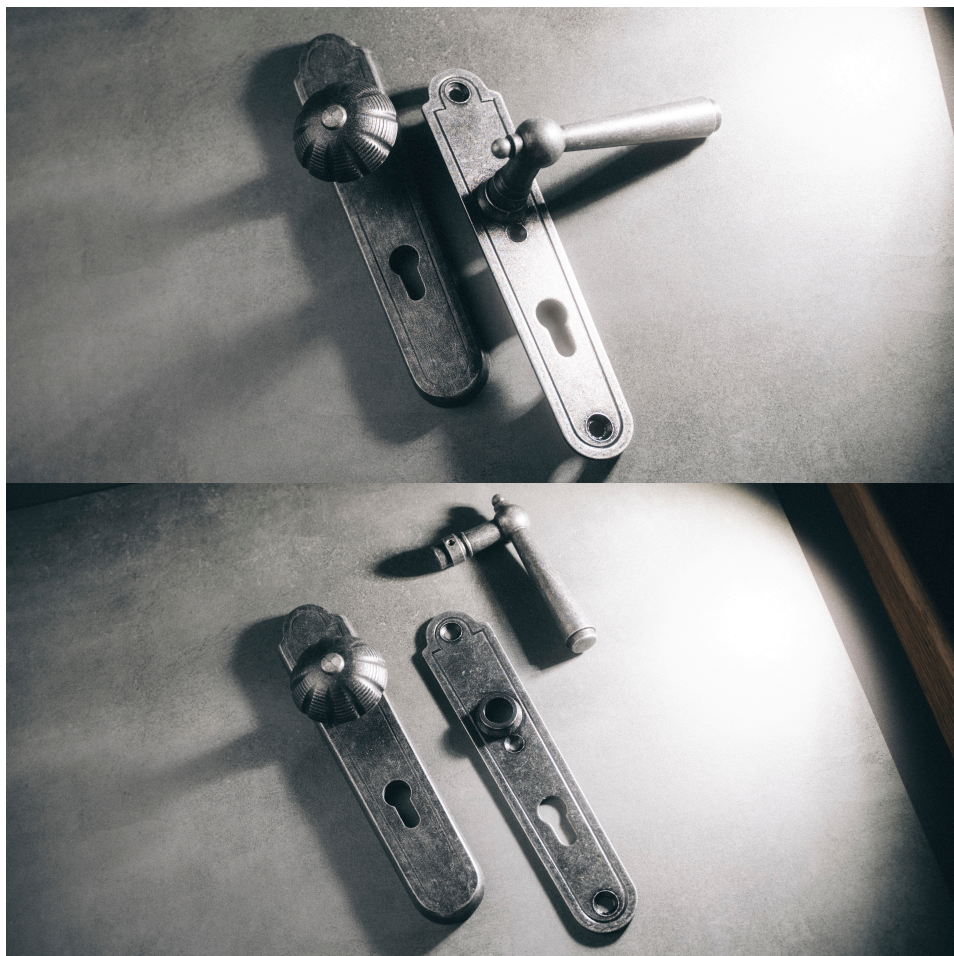

REGEN 92 klika-koule PRAVÁKOVANÉ černé

» DVEŘNÍ KOVÁNÍ » INTERIÉROVÉ » Štitové

Dodavatelské číslo	HAI5006562
EAN	8590370924119
Značka	COBRA
Kód produktu	03608-4740
Balení	0 ks

Utečme od unifikovaných řešení, každý byt si zaslouží jedinečné řešení. Kombinace oblíbeného rustikálního stylu s unikátním povrchem surového kovu v kolekci Black Line přináší překrásné spojení historie s hloubkou doteku ohně ukrytého ve štitovém dveřním kování. Povrch má díky úpravě galvanický černý pozink hedvábně matnou tmavou strukturu příjemnou na dotek. Rustikální štít podporuje kónický tvar kliky zdánlivě zasazený do kulaté hlavice, celek působí snad až historizujícím dojmem. Aby byl soulad v interiéru dokonalý, můžete zvolit i okenní kování ve stejném designu.

Vlastnosti produktu:

Ochranné štitové kování

Materiál: kovanné

Provedení: PZ 92 mm

Překrytí: NE

Výška štítu: 245 mm

Šířka štítu: 50 mm

Délka rukojeti: 133 mm

Vratná pružina/mechanismus: NE

Součástí balení spojovací materiál pro uchycení dveřního kování

Spojovací materiál pro tloušťku dveří 40-50 mm

Dostupnost na hlavním skladě:
Dostupné množství u dodavatele: