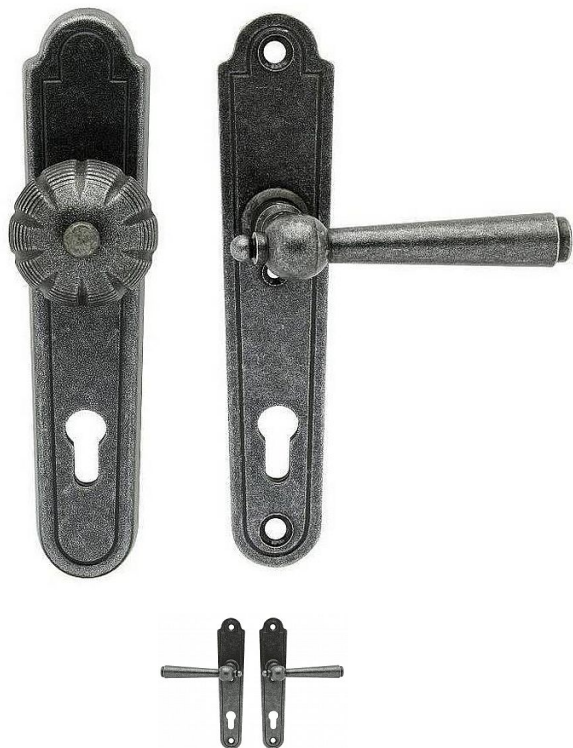

# REGEN 92 klika-koule PRAVÁvyosená kované černé

» DVEŘNÍ KOVÁNÍ » INTERIÉROVÉ » Štítové

Dodavatelské číslo	HAI5006562V
EAN	8590370938802
Značka	COBRA
Kód produktu	03608-4745
Balení	0 ks

Utečme od unifikovaných řešení, každý byt si zaslouží jedinečné řešení. Kombinace oblíbeného rustikálního stylu s unikátním povrchem surového kovu v kolekci Black Line přináší překrásné spojení historie s hloubkou doteku ohně ukrytého ve štítovém dveřním kování. Povrch má díky úpravě galvanický černý pozink hedvábně matnou tmavou strukturu příjemnou na dotek. Rustikální štít podporuje kónický tvar kliky zdánlivě zasazený do kulaté hlavičky, celek působí snad až historizujícím dojmem. Aby byl soulad v interiéru dokonalý, můžete zvolit i okenní kování ve stejném designu.

Vlastnosti produktu:

## Ochranné štítové kování

Materiál: kované

Provedení: PZ 92 mm

Překrytí: NE

Výška štítu: 245 mm

Šířka štítu: 50 mm

Délka rukojeti: 133 mm

Vratná pružina/mechanismus: NE

## Parametry

Značka	COBRA
Barva	Černá
Rozteč	92