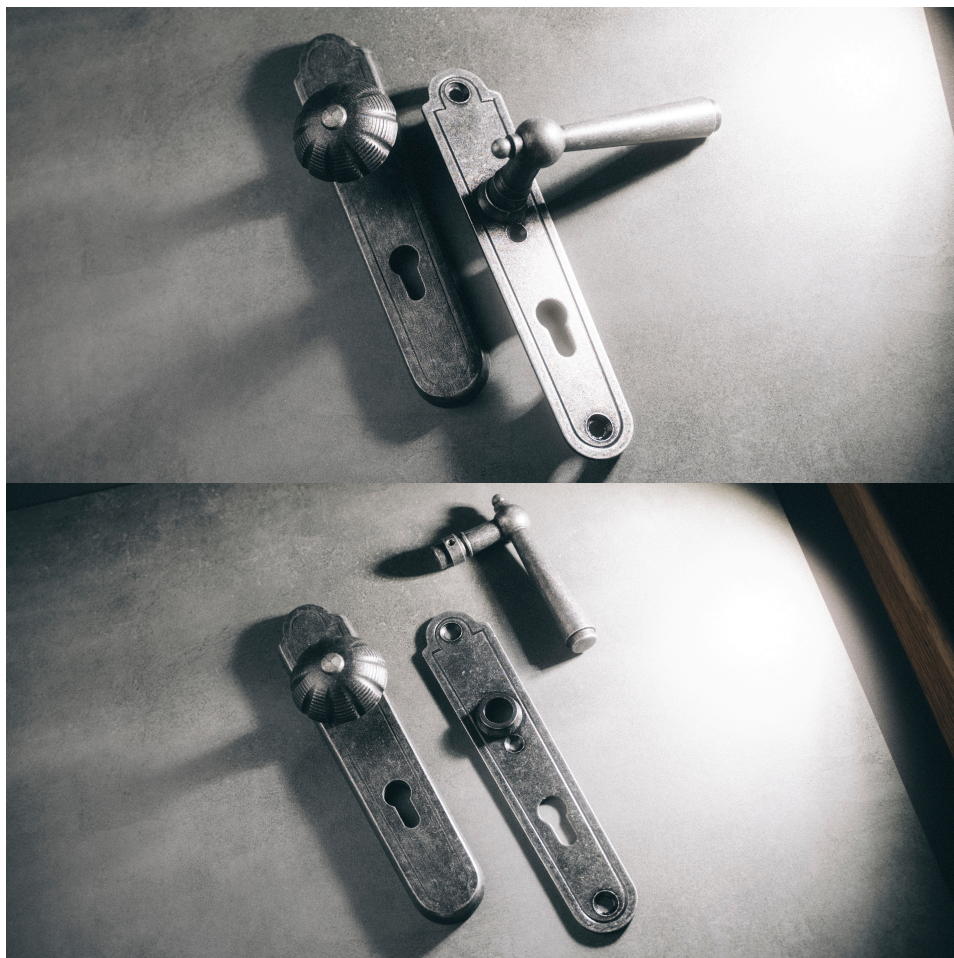

Ochranné štitové kování

Materiál: kované

Provedení: PZ 92 mm

Překrytí: NE

Výška štítu: 245 mm

Šířka štítu: 50 mm

Délka rukojeti: 133 mm

Vratná pružina/mechanismus: NE

Součástí balení spojovací materiál pro uchycení dveřního kování

Spojovací materiál pro tloušťku dveří 40-50 mm