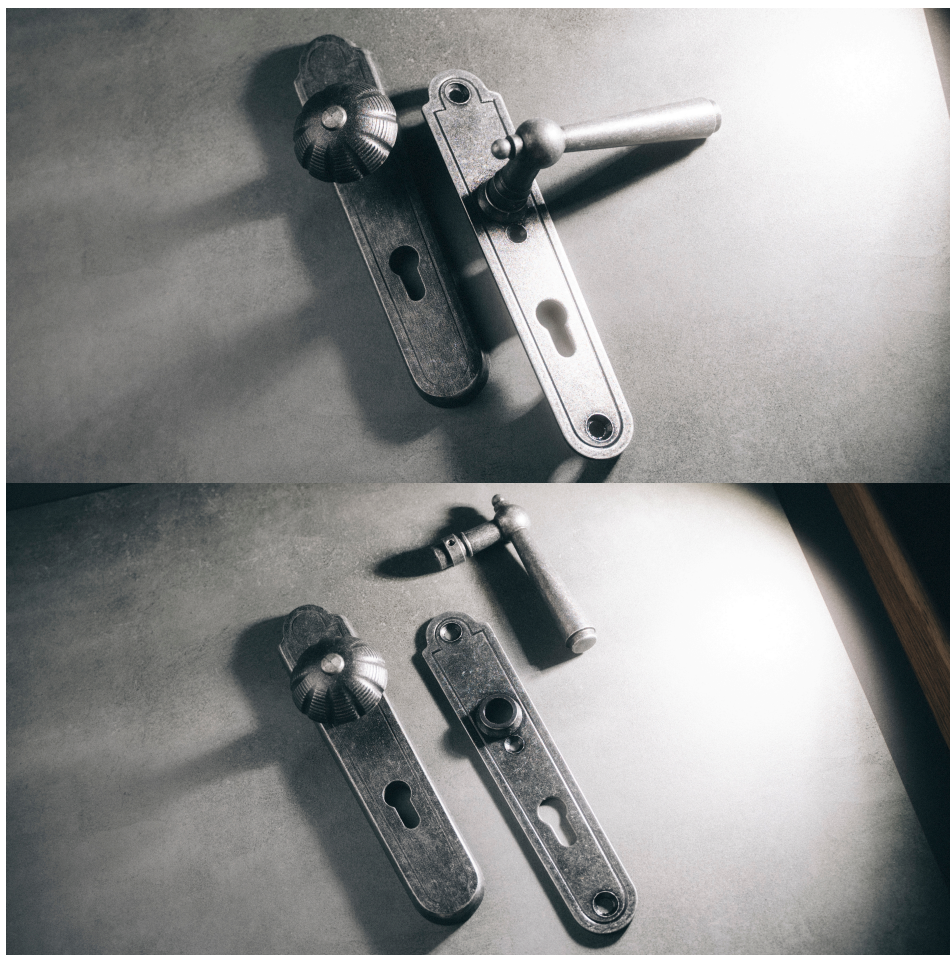

# REGEN PZ92 klika-koule LEVÁ kované černé

» DVEŘNÍ KOVÁNÍ » INTERIÉROVÉ » Štitové

Dodavatelské číslo	HAI5006462
EAN	8590370937355
Značka	COBRA
Kód produktu	03608-4710

Utečme od unifikovaných řešení, každý byt si zaslouží jedinečné řešení. Kombinace oblíbeného rustikálního stylu s unikátním povrchem surového kovu v kolekci Black Line přináší překrásné spojení historie s hloubkou doteku ohně ukrytého ve štitovém dveřním kování. Povrch má díky úpravě galvanický černý pozink hedvábně matnou tmavou strukturu příjemnou na dotek. Rustikální štít podporuje kónický tvar kliky zdánlivě zasazený do kulaté hlavice, celek působí snad až historizujícím dojmem. Aby byl soulad v interiéru dokonalý, můžete zvolit i okenní kování ve stejném designu.

#### **Ochranné štitové kování**

Materiál: kované

Provedení: PZ 92 mm

Překrytí: NE

Výška štítu: 245 mm

Šířka štítu: 50 mm

Délka rukojeti: 133 mm

Vratná pružina/mechanismus: NE

Součástí balení spojovací materiál pro uchycení dveřního kování

Spojovací materiál pro tloušťku dveří 40-50 mm

Dostupnost sklad SEZAM :

u dodavatele