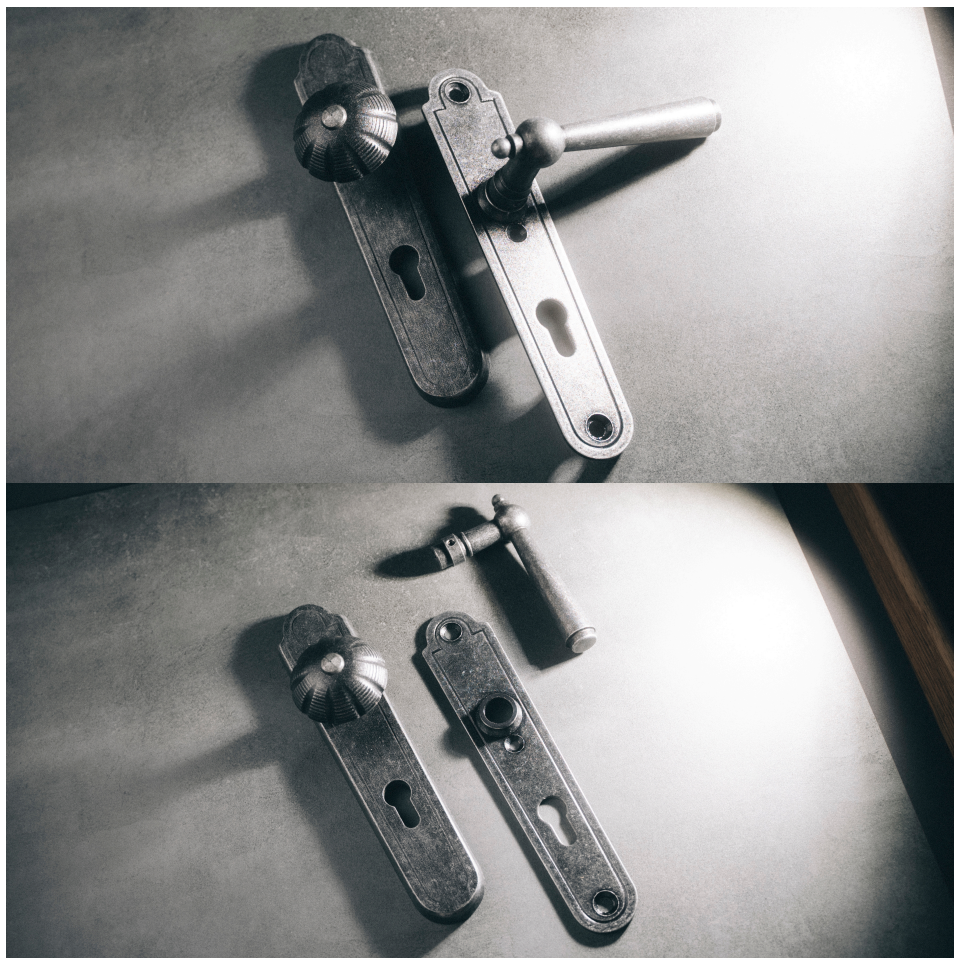

REGEN PZ92 klika-koule LEVÁ kované černé

» DVEŘNÍ KOVÁNÍ » INTERIÉROVÉ » Štitové

Dodavatelské číslo	HAI5006462
EAN	8590370937355
Značka	COBRA
Kód produktu	03608-4710
Balení	0 ks

Utečme od unifikovaných řešení, každý byt si zaslouží jedinečné řešení. Kombinace oblíbeného rustikálního stylu s unikátním povrchem surového kovu v kolekci Black Line přináší překrásné spojení historie s hloubkou doteku ohně ukrytého ve štitovém dveřním kování. Povrch má díky úpravě galvanický černý pozink hedvábně matnou tmavou strukturu příjemnou na dotek. Rustikální štít podporuje kónický tvar kliky zdánlivě zasazený do kulaté hlavice, celek působí snad až historizujícím dojmem. Aby byl soulad v interiéru dokonalý, můžete zvolit i okenní kování ve stejném designu.

Vlastnosti produktu:

Ochranné štitové kování

Materiál: kované

Provedení: PZ 92 mm

Překrytí: NE

Výška štítu: 245 mm

Šířka štítu: 50 mm

Délka rukojeti: 133 mm

Vratná pružina/mechanismus: NE

Součástí balení spojovací materiál pro uchycení dveřního kování

Spojovací materiál pro tloušťku dveří 40-50 mm

Dostupnost na hlavním skladě:
Dostupné množství u dodavatele: