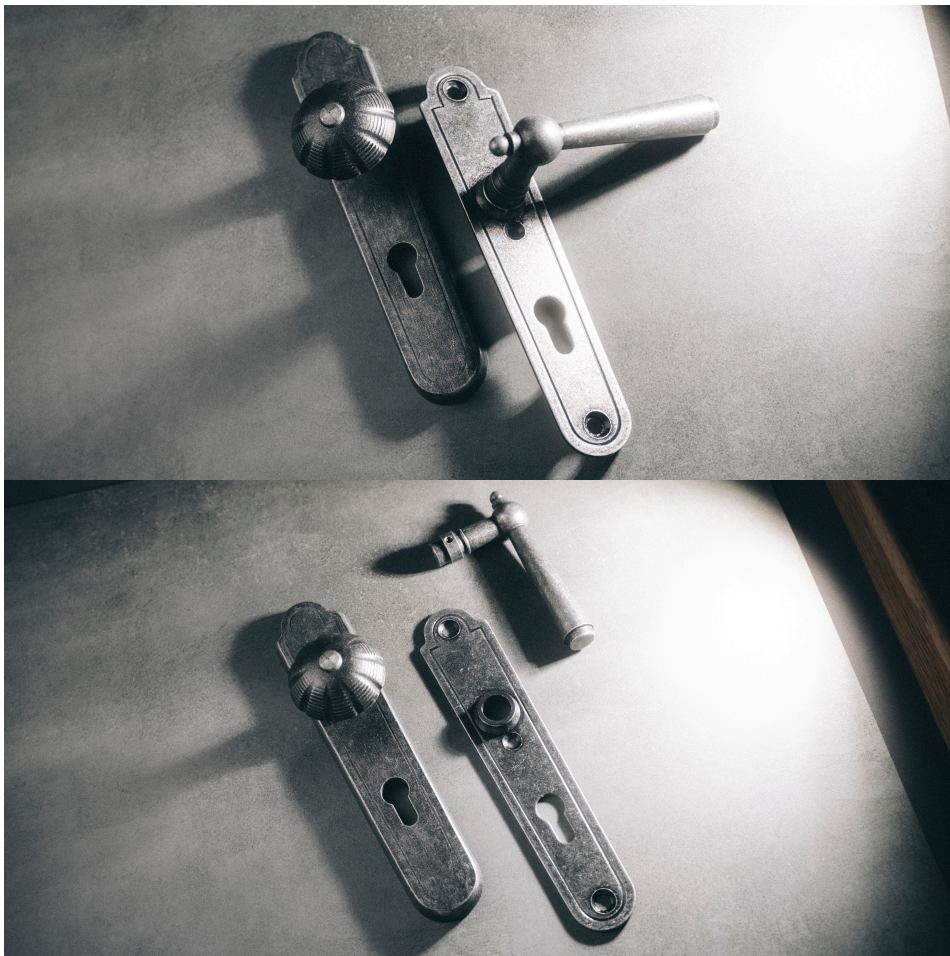

Ochranné štitové kování

Materiál: kované

Provedení: PZ 92 mm

Překrytí: NE

Výška štítu: 245 mm

Šířka štítu: 50 mm

Délka rukojeti: 133 mm

Vratná pružina/mechanismus: NE

Součástí balení spojovací materiál pro uchycení dveřního kování

Spojovací materiál pro tloušťku dveří 40-50 mm