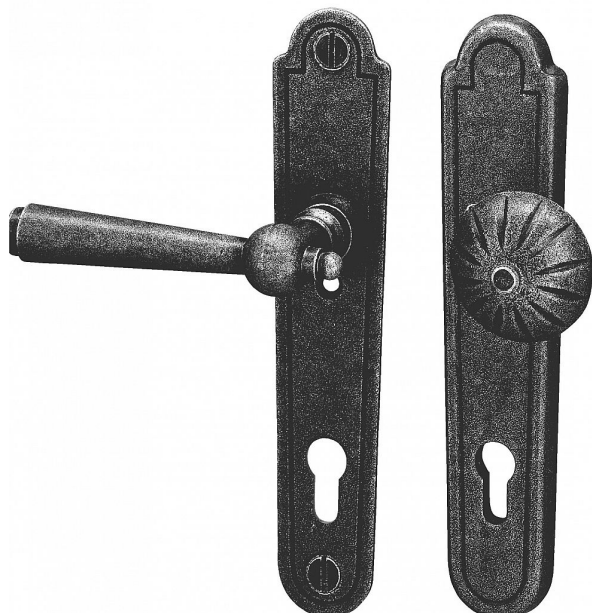

REGEN PZ92 klika-koule LEVÁ, vyosená koule, kované černé

» DVEŘNÍ KOVÁNÍ » INTERIÉROVÉ » Štítové

Dodavatelské číslo	HAI5006462V
EAN	8590370938789
Značka	COBRA
Kód produktu	03608-4715

Utečme od unifikovaných řešení, každý byt si zaslouží jedinečné řešení. Kombinace oblíbeného rustikálního stylu s unikátním povrchem surového kovu v kolekci Black Line přináší překrásné spojení historie s hloubkou doteku ohně ukrytého ve štítovém dveřním kování. Povrch má díky úpravě galvanický černý pozink hedvábně matnou tmavou strukturu příjemnou na dotek. Rustikální štít podporuje kónický tvar kliky zdánlivě zasazený do kulaté hlavice, celek působí snad až historizujícím dojmem. Aby byl soulad v interiéru dokonalý, můžete zvolit i okenní kování ve stejném designu.

Vlastnosti produktu:

Ochranné štítové kování

Materiál: kovanné

Provedení: PZ 92 mm

Překrytí: NE

Výška štítu: 245 mm

Šířka štítu: 50 mm

Délka rukojeti: 133 mm

Vratná pružina/mechanismus: NE

Součástí balení spojovací materiál pro uchycení dveřního kování

Spojovací materiál pro tloušťku dveří 40-50 mm

Dostupnost sklad SEZAM :

u dodavatele

Parametry

Značka	COBRA
Barva	Černá
Rozteč	92