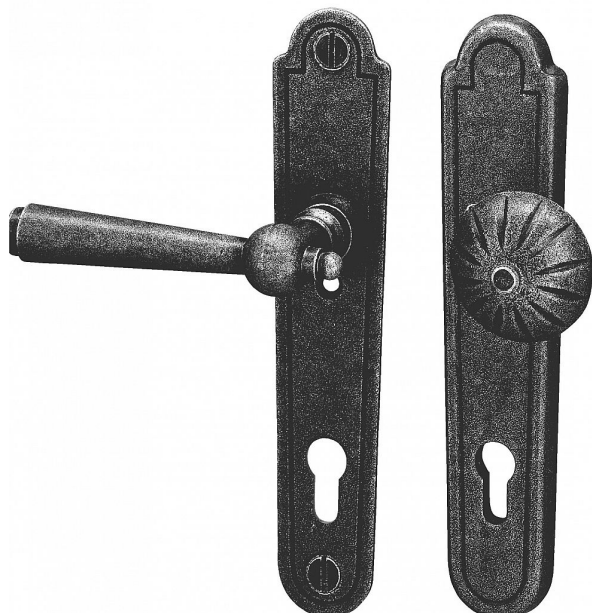

# REGEN PZ92 klika-koule LEVÁ, vyosená koule, kované černé

» DVEŘNÍ KOVÁNÍ » INTERIÉROVÉ » Štítové

Dodavatelské číslo	HAI5006462V
EAN	8590370938789
Značka	COBRA
Kód produktu	03608-4715

Utečme od unifikovaných řešení, každý byt si zaslouží jedinečné řešení. Kombinace oblíbeného rustikálního stylu s unikátním povrchem surového kovu v kolekci Black Line přináší překrásné spojení historie s hloubkou doteku ohně ukrytého ve štítovém dveřním kování. Povrch má díky úpravě galvanický černý pozink hedvábně matnou tmavou strukturu příjemnou na dotek. Rustikální štít podporuje kónický tvar kliky zdánlivě zasazený do kulaté hlavice, celek působí snad až historizujícím dojmem. Aby byl soulad v interiéru dokonalý, můžete zvolit i okenní kování ve stejném designu.

Vlastnosti produktu:

## Ochranné štítové kování

Materiál: kovanné

Provedení: PZ 92 mm

Překrytí: NE

Výška štítu: 245 mm

Šířka štítu: 50 mm

Délka rukojeti: 133 mm

Vratná pružina/mechanismus: NE

## Parametry

Značka	COBRA
Barva	Černá
Rozteč	92