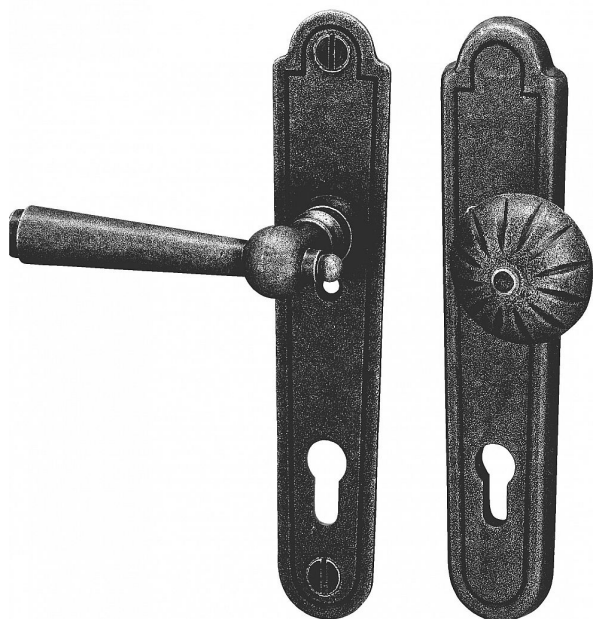

# REGEN PZ92 klika-koule LEVÁ vyosená kované černé

» DVEŘNÍ KOVÁNÍ » INTERIÉROVÉ » Štítové

Dodavatelské číslo	HAI5006462V
EAN	8590370938789
Značka	COBRA
Kód produktu	03608-4715
Balení	0 ks

Utečme od unifikovaných řešení, každý byt si zaslouží jedinečné řešení. Kombinace oblíbeného rustikálního stylu s unikátním povrchem surového kovu v kolekci Black Line přináší překrásné spojení historie s hloubkou doteku ohně ukrytého ve štítovém dveřním kování. Povrch má díky úpravě galvanický černý pozink hedvábně matnou tmavou strukturu příjemnou na dotek. Rustikální štít podporuje kónický tvar kliky zdánlivě zasazený do kulaté hlavice, celek působí snad až historizujícím dojmem. Aby byl soulad v interiéru dokonalý, můžete zvolit i okenní kování ve stejném designu.

Vlastnosti produktu:

## Ochranné štítové kování

Materiál: kovanné

Provedení: PZ 92 mm

Překrytí: NE

Výška štítu: 245 mm

Šířka štítu: 50 mm

Délka rukojeti: 133 mm

Vratná pružina/mechanismus: NE

## Parametry

Značka	COBRA
Barva	Černá
Rozteč	92