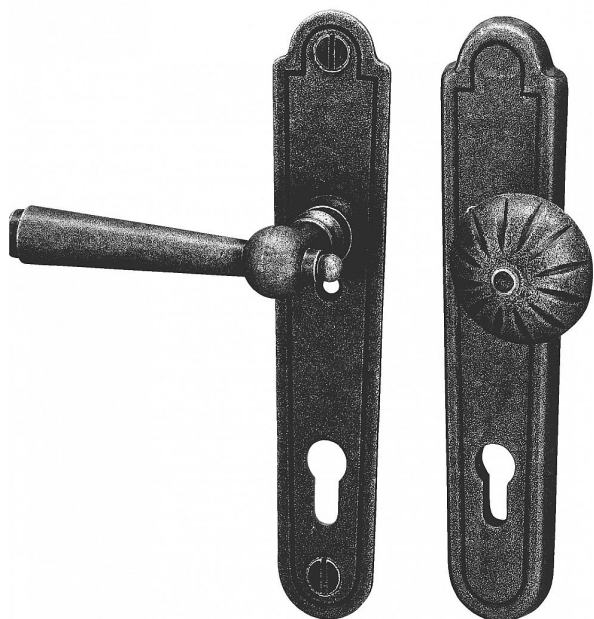

REGEN PZ92 klika-koule LEVÁ vyosená kované černé

» DVEŘNÍ KOVÁNÍ » INTERIÉROVÉ » Štítové

| | |
|--------------------|---------------|
| Dodavatelské číslo | HAI5006462V |
| EAN | 8590370938789 |
| Značka | COBRA |
| Kód produktu | 03608-4715 |
| Balení | 0 ks |

Utečme od unifikovaných řešení, každý byt si zaslouží jedinečné řešení. Kombinace oblíbeného rustikálního stylu s unikátním povrchem surového kovu v kolekci Black Line přináší překrásné spojení historie s hloubkou doteku ohně ukrytého ve štítovém dveřním kování. Povrch má díky úpravě galvanický černý pozink hedvábně matnou tmavou strukturu příjemnou na dotek. Rustikální štít podporuje kónický tvar kliky zdánlivě zasazený do kulaté hlavice, celek působí snad až historizujícím dojmem. Aby byl soulad v interiéru dokonalejší, můžete zvolit i okenní kování ve stejném designu.

Vlastnosti produktu:

Ochranné štítové kování

Materiál: kovanné

Provedení: PZ 92 mm

Překrytí: NE

Výška štítu: 245 mm

Šířka štítu: 50 mm

Délka rukojeti: 133 mm