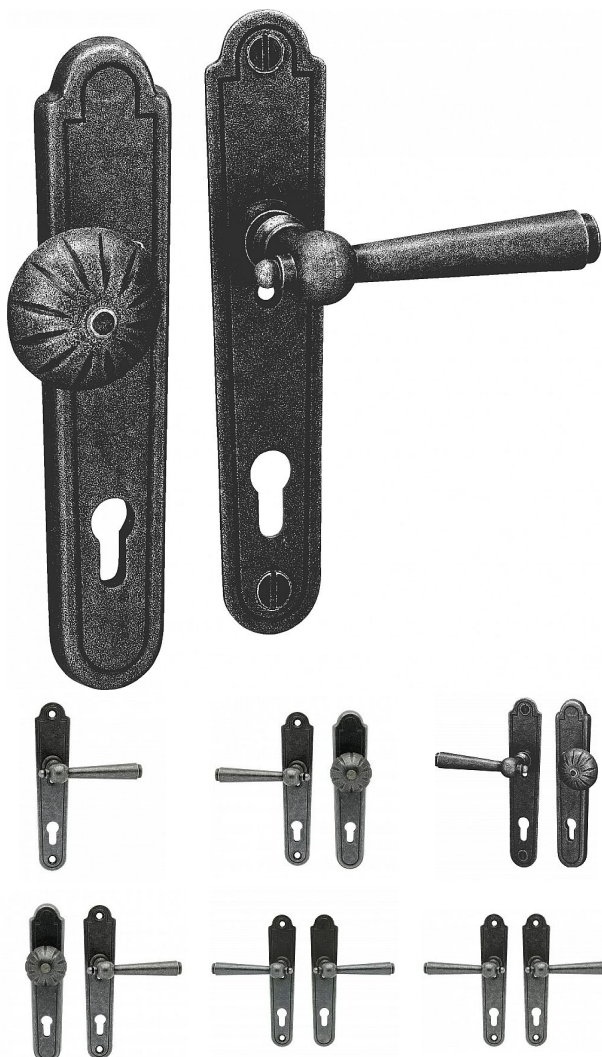

REGEN štítové kování kované

» DVEŘNÍ KOVÁNÍ » INTERIÉROVÉ » Štítové

Dodavatelské číslo	HAIS00626
Značka	COBRA
Kód produktu	MP03608-4690

Utečme od unifikovaných řešení, každý byt si zaslouží jedinečné řešení. Kombinace oblíbeného rustikálního stylu s unikátním povrchem surového kovu v kolekci Black Line přináší překrásné spojení historie s hloubkou doteku ohně ukrytého ve štítovém dveřním kování. Povrch má díky úpravě galvanický černý pozink hedvábně matnou tmavou strukturu příjemnou na dotek. Rustikální štít podporuje kónický tvar kliky zdánlivě zasazený do kulaté hlavice, celek působí snad až historizujícím dojmem. Aby byl soulad v interiéru dokonalý, můžete zvolit i okenní kování ve stejném designu.

Vlastnosti produktu:

Ochranné štítové kování

Materiál: kovanné

Provedení: PZ 92 mm

Překrytí: NE

Výška štítu: 245 mm

Šířka štítu: 50 mm

Délka rukojeti: 133 mm

Vratná pružina/mechanismus: NE

Součástí balení spojovací materiál pro uchycení dveřního kování

Spojovací materiál pro tloušťku dveří 40-50 mm

Dostupnost sklad SEZAM :

u dodavatele

Dostupné sklad dodavatele: