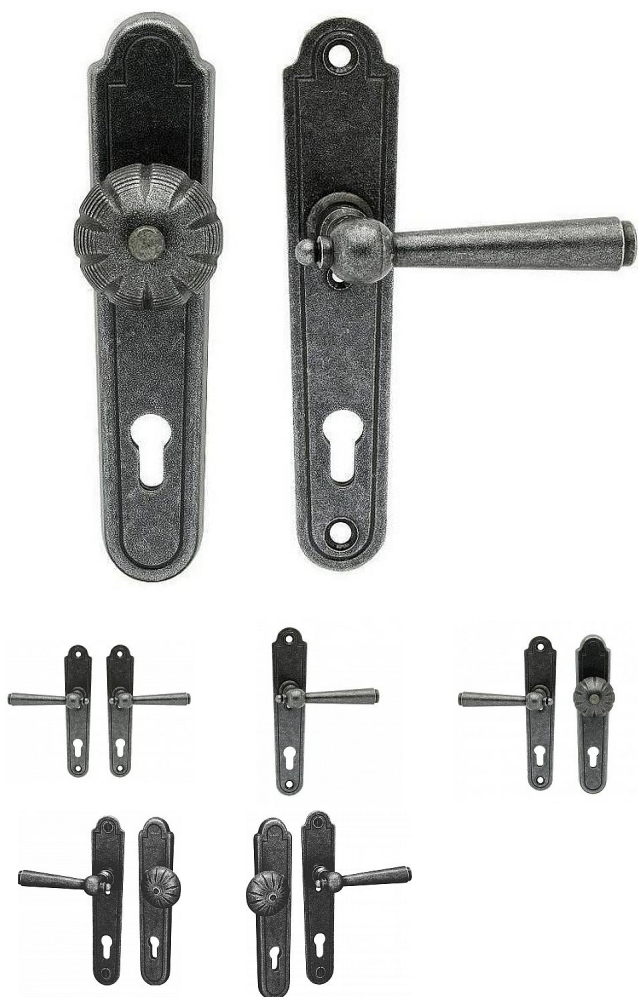

REGEN štítové kování kované

» DVEŘNÍ KOVÁNÍ » INTERIÉROVÉ » Štítové

Dodavatelské číslo	HAIS00626
Značka	COBRA
Kód produktu	MP03608-4690
Balení	0

Utečme od unifikovaných řešení, každý byt si zaslouží jedinečné řešení. Kombinace oblíbeného rustikálního stylu s unikátním povrchem surového kovu v kolekci Black Line přináší překrásné spojení historie s hloubkou doteku ohně ukrytého ve štítovém dveřním kování. Povrch má díky úpravě galvanický černý pozink hedvábně matnou tmavou strukturu příjemnou na dotek. Rustikální štít podporuje kónický tvar kliky zdánlivě zasazený do kulaté hlavice, celek působí snad až historizujícím dojmem. Aby byl soulad v interiéru dokonalý, můžete zvolit i okenní kování ve stejném designu.

Vlastnosti produktu:

Ochranné štítové kování

Materiál: kovanné

Provedení: PZ 92 mm

Překrytí: NE

Výška štítu: 245 mm

Šířka štítu: 50 mm

Délka rukojeti: 133 mm

Vratná pružina/mechanismus: NE

Součástí balení spojovací materiál pro uchycení dveřního kování

Spojovací materiál pro tloušťku dveří 40-50 mm

Dostupnost na hlavním skladě: skladem u dodavatele

Dostupné množství u dodavatele: více než 10 ks