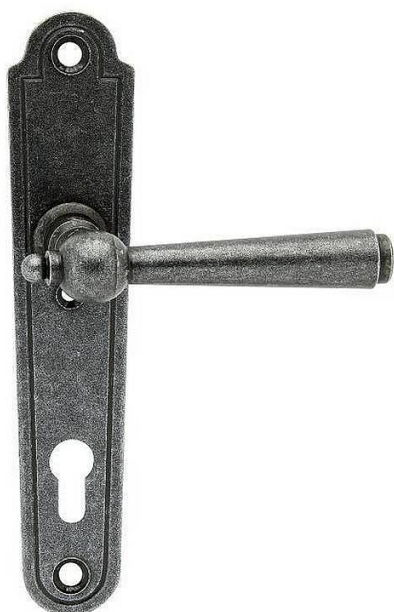

REGEN vložka 72 kované černé

» DVEŘNÍ KOVÁNÍ » INTERIÉROVÉ » Štítové

Dodavatelské číslo	HAI5006264
EAN	8590370938697
Značka	COBRA
Kód produktu	03608-4700

Utečme od unifikovaných řešení, každý byt si zaslouží jedinečné řešení. Kombinace oblíbeného rustikálního stylu s unikátním povrchem surového kovu v kolekci Black Line přináší překrásné spojení historie s hloubkou doteku ohně ukrytého ve štítovém dveřním kování. Povrch má díky úpravě galvanický černý pozink hedvábně matnou tmavou strukturu příjemnou na dotek. Rustikální štít podporuje kónický tvar kliky zdánlivě zasazený do kulaté hlavice, celek působí snad až historizujícím dojmem. Aby byl soulad v interiéru dokonalý, můžete zvolit i okenní kování ve stejném designu.

Vlastnosti produktu:

Ochranné štítové kování

Materiál: kovanné

Provedení: PZ 72 mm

Překrytí: NE

Výška štítu: 245 mm

Šířka štítu: 50 mm

Délka rukojeti: 133 mm

Vratná pružina/mechanismus: NE

Součástí balení spojovací materiál pro uchycení dveřního kování

Spojovací materiál pro tloušťku dveří 40-50 mm

Dostupnost sklad SEZAM :

u dodavatele

Dostupné sklad dodavatele:

1,00 sd

Parametry

Značka	COBRA
Barva	Černá
Rozteč	72