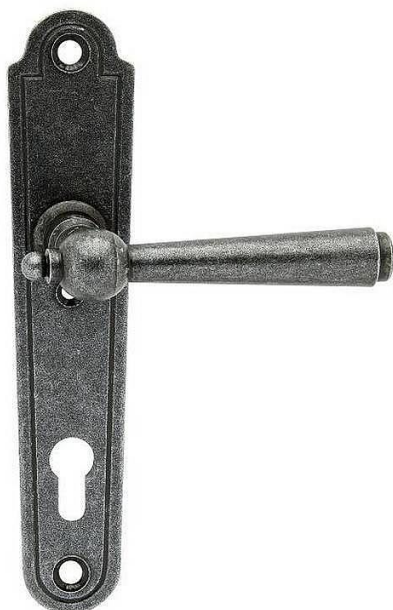

REGEN vložka 72 kované černé

» DVEŘNÍ KOVÁNÍ » INTERIÉROVÉ » Štítové

Dodavatelské číslo	HAI5006264
EAN	8590370938697
Značka	COBRA
Kód produktu	03608-4700

Utečme od unifikovaných řešení, každý byt si zaslouží jedinečné řešení. Kombinace oblíbeného rustikálního stylu s unikátním povrchem surového kovu v kolekci Black Line přináší překrásné spojení historie s hloubkou doteku ohně ukrytého ve štítovém dveřním kování. Povrch má díky úpravě galvanický černý pozink hedvábně matnou tmavou strukturu příjemnou na dotek. Rustikální štít podporuje kónický tvar kliky zdánlivě zasazený do kulaté hlavice, celek působí snad až historizujícím dojmem. Aby byl soulad v interiéru dokonalý, můžete zvolit i okenní kování ve stejném designu.

Vlastnosti produktu:

Ochranné štítové kování

Materiál: kovanné

Provedení: PZ 72 mm

Překrytí: NE

Výška štítu: 245 mm

Šířka štítu: 50 mm

Délka rukojeti: 133 mm

Vratná pružina/mechanismus: NE

Součástí balení spojovací materiál pro uchycení dveřního kování

Spojovací materiál pro tloušťku dveří 40-50 mm

Dostupnost sklad SEZAM :

u dodavatele

Dostupné sklad dodavatele:

1,00 sd

Parametry

Značka	COBRA
Barva	Černá
Rozteč	72