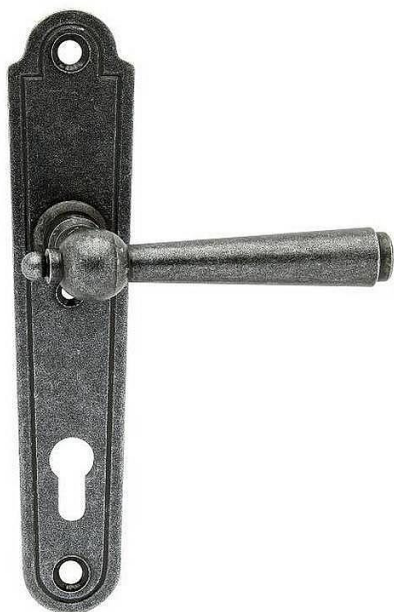

REGEN vložka 72 kované černé

» DVEŘNÍ KOVÁNÍ » INTERIÉROVÉ » Štítové

Dodavatelské číslo	H AIS006264
EAN	8590370938697
Značka	COBRA
Kód produktu	03608-4700
Balení	0 ks

Utečme od unifikovaných řešení, každý byt si zaslouží jedinečné řešení. Kombinace oblíbeného rustikálního stylu s unikátním povrchem surového kovu v kolekci Black Line přináší překrásné spojení historie s hloubkou doteku ohně ukrytého ve štítovém dveřním kování. Povrch má díky úpravě galvanický černý pozink hedvábně matnou tmavou strukturu příjemnou na dotek. Rustikální štít podporuje kónický tvar kliky zdánlivě zasazený do kulaté hlavice, celek působí snad až historizujícím dojmem. Aby byl soulad v interiéru dokonalejší, můžete zvolit i okenní kování ve stejném designu.

Vlastnosti produktu:

Ochranné štítové kování

Materiál: kovanné

Provedení: PZ 72 mm

Překrytí: NE

Výška štítu: 245 mm

Šířka štítu: 50 mm

Délka rukojeti: 133 mm

Vratná pružina/mechanismus: NE

Součástí balení spojovací materiál pro uchycení dveřního kování

Spojovací materiál pro tloušťku dveří 40-50 mm

Dostupnost na hlavním skladě: skladem u dodavatele

Dostupné množství u dodavatele: skladem

Parametry

Značka	COBRA
Barva	Černá
Rozteč	72