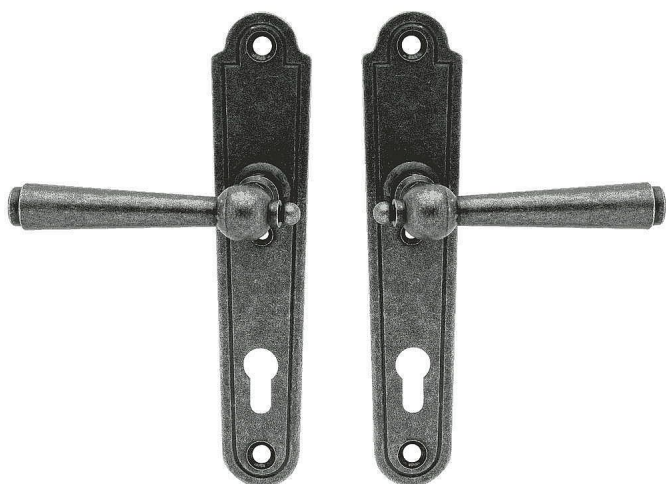

REGEN vložka 90 kované černé

» DVEŘNÍ KOVÁNÍ » INTERIÉROVÉ » Štítové

Dodavatelské číslo	H AIS00626
EAN	8590370923600
Značka	COBRA
Kód produktu	03608-4690

Utečme od unifikovaných řešení, každý byt si zaslouží jedinečné řešení. Kombinace oblíbeného rustikálního stylu s unikátním povrchem surového kovu v kolekci Black Line přináší překrásné spojení historie s hloubkou doteku ohně ukrytého ve štítovém dveřním kování. Povrch má díky úpravě galvanický černý pozink hedvábně matnou tmavou strukturu příjemnou na dotek. Rustikální štít podporuje kónický tvar kliky zdánlivě zasazený do kulaté hlavice, celek působí snad až historizujícím dojmem. Aby byl soulad v interiéru dokonalý, můžete zvolit i okenní kování ve stejném designu.

Vlastnosti produktu:

Ochranné štítové kování

Materiál: kované

Provedení: PZ 90 mm

Překrytí: NE

Výška štítu: 245 mm

Šířka štítu: 50 mm

Délka rukojeti: 133 mm

Vratná pružina/mechanismus: NE

Součástí balení spojovací materiál pro uchycení dveřního kování

Spojovací materiál pro tloušťku dveří 40-50 mm

Dostupnost sklad SEZAM : u dodavatele

Parametry

Značka	COBRA
Barva	Černá
Rozteč	90