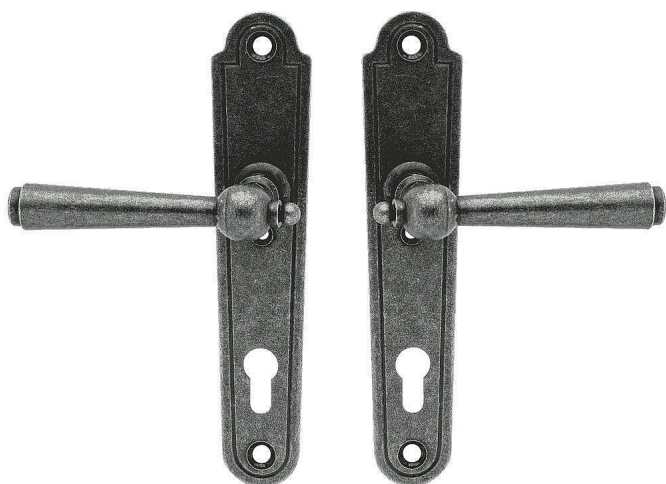

REGEN vložka 90 kované černé

» DVEŘNÍ KOVÁNÍ » INTERIÉROVÉ » Štítové

Dodavatelské číslo	H AIS00626
EAN	8590370923600
Značka	COBRA
Kód produktu	03608-4690
Balení	0 ks

Utečme od unifikovaných řešení, každý byt si zaslouží jedinečné řešení. Kombinace oblíbeného rustikálního stylu s unikátním povrchem surového kovu v kolekci Black Line přináší překrásné spojení historie s hloubkou doteku ohně ukrytého ve štítovém dveřním kování. Povrch má díky úpravě galvanický černý pozink hedvábně matnou tmavou strukturu příjemnou na dotek. Rustikální štít podporuje kónický tvar kliky zdánlivě zasazený do kulaté hlavice, celek působí snad až historizujícím dojmem. Aby byl soulad v interiéru dokonalý, můžete zvolit i okenní kování ve stejném designu.

Vlastnosti produktu:

Ochranné štítové kování

Materiál: kované

Provedení: PZ 90 mm

Překrytí: NE

Výška štítu: 245 mm

Šířka štítu: 50 mm

Délka rukojeti: 133 mm

Vratná pružina/mechanismus: NE

Součástí balení spojovací materiál pro uchycení dveřního kování

Spojovací materiál pro tloušťku dveří 40-50 mm

Dostupnost na hlavním skladě: skladem u dodavatele
Dostupné množství u dodavatele: skladem

Parametry

Značka	COBRA
Barva	Černá
Rozteč	90