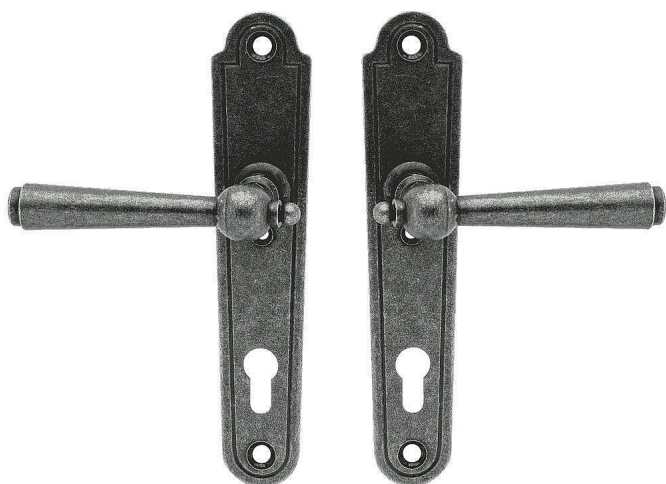

# REGEN vložka 90 kované černé

» DVEŘNÍ KOVÁNÍ » INTERIÉROVÉ » Štítové

Dodavatelské číslo	H AIS00626
EAN	8590370923600
Značka	COBRA
Kód produktu	03608-4690
Balení	0 ks

Utečme od unifikovaných řešení, každý byt si zaslouží jedinečné řešení. Kombinace oblíbeného rustikálního stylu s unikátním povrchem surového kovu v kolekci Black Line přináší překrásné spojení historie s hloubkou doteku ohně ukrytého ve štítovém dveřním kování. Povrch má díky úpravě galvanický černý pozink hedvábně matnou tmavou strukturu příjemnou na dotek. Rustikální štít podporuje kónický tvar kliky zdánlivě zasazený do kulaté hlavice, celek působí snad až historizujícím dojmem. Aby byl soulad v interiéru dokonalý, můžete zvolit i okenní kování ve stejném designu.

Vlastnosti produktu:

## **Ochranné štítové kování**

Materiál: kovanné

Provedení: PZ 90 mm

Překrytí: NE

Výška štítu: 245 mm

Šířka štítu: 50 mm

Délka rukojeti: 133 mm

Vratná pružina/mechanismus: NE

## **Parametry**

Značka	COBRA
Barva	Černá
Rozteč	90