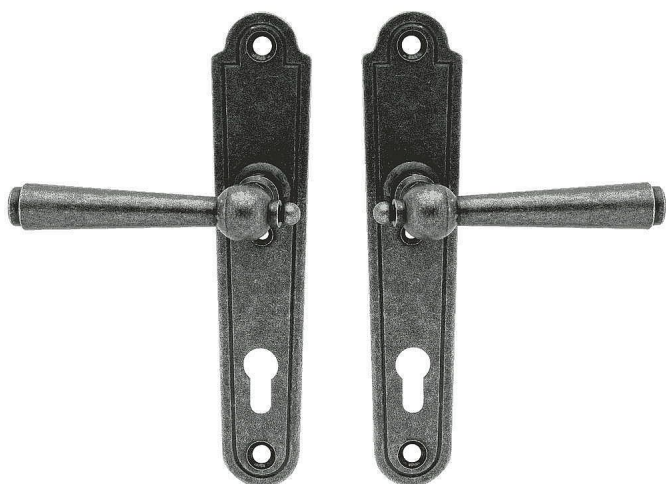

REGEN vložka 90 kované černé

» DVEŘNÍ KOVÁNÍ » INTERIÉROVÉ » Štítové

Dodavatelské číslo	HAIS00626
EAN	8590370923600
Značka	COBRA
Kód produktu	03608-4690

Utečme od unifikovaných řešení, každý byt si zaslouží jedinečné řešení. Kombinace oblíbeného rustikálního stylu s unikátním povrchem surového kovu v kolekci Black Line přináší překrásné spojení historie s hloubkou doteku ohně ukrytého ve štítovém dveřním kování. Povrch má díky úpravě galvanický černý pozink hedvábně matnou tmavou strukturu příjemnou na dotek. Rustikální štít podporuje kónický tvar kliky zdánlivě zasazený do kulaté hlavice, celek působí snad až historizujícím dojmem. Aby byl soulad v interiéru dokonalý, můžete zvolit i okenní kování ve stejném designu.

Vlastnosti produktu:

Ochranné štítové kování

Materiál: kovanné

Provedení: PZ 90 mm

Překrytí: NE

Výška štítu: 245 mm

Šířka štítu: 50 mm

Délka rukojeti: 133 mm

Vratná pružina/mechanismus: NE

Součástí balení spojovací materiál pro uchycení dveřního kování

Spojovací materiál pro tloušťku dveří 40-50 mm

Dostupnost sklad SEZAM : u dodavatele
Dostupné sklad dodavatele: 1,00 sd

Parametry

Značka	COBRA
Barva	Černá
Rozteč	90