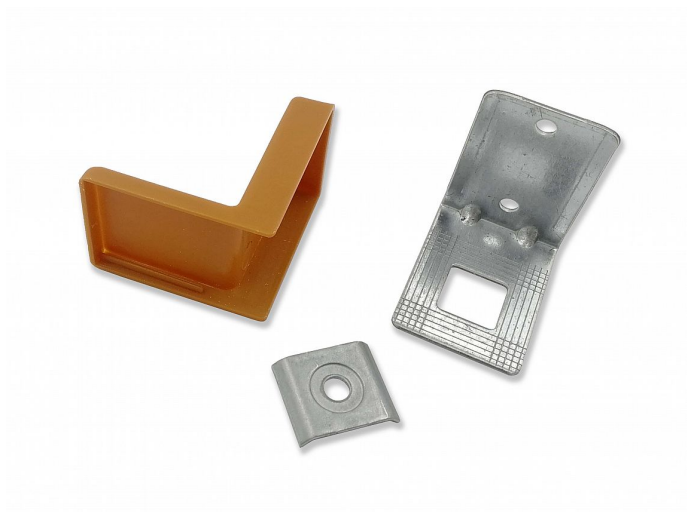

Rektifikační kování Olše BYSTRICA

» PRO TRUHLÁŘE » KONZOLE, PODPĚRY

Dodavatelské číslo	023905
EAN	8590531239052
Kód produktu	04050-2520
Balení	1 Ks

různé barvy

Dostupnost sklad SEZAM : více než 20 ks
na cestě 20,00 ks