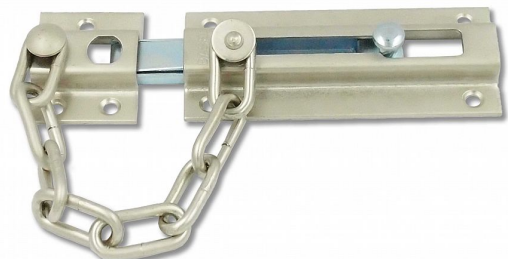

# Řetízek dveřní pojistný hranatý Nikl matný

» ZABEZPEČENÍ » ZÁVORY, PETLICE, ŘETĚZY

Dodavatelské číslo	009507
EAN	8590531095078
Kód produktu	04050-1560
Balení	1 ks

Dostupnost na hlavním skladě: skladem u dodavatele