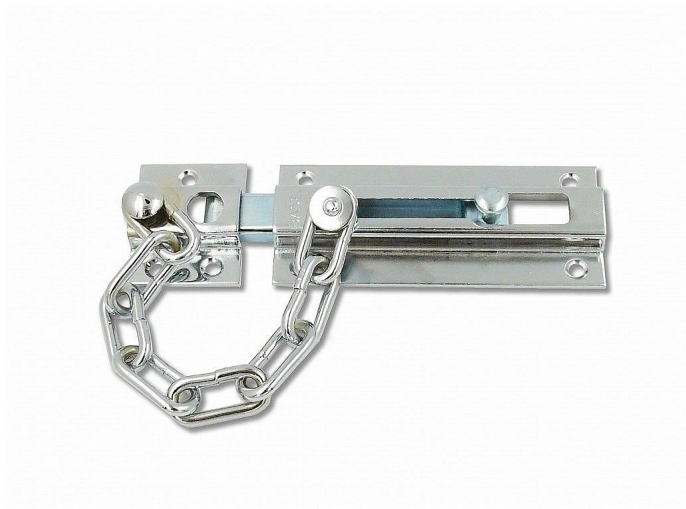

Řetízek dveřní pojistný hranetý Chrom

» ZABEZPEČENÍ » ZÁVORY, PETLICE, ŘETĚZY

Dodavatelské číslo 009506

Kód produktu 04050-1570

Balení 1 Ks

dveřní pojistný řetízek

Dostupnost sklad SEZAM : skladem