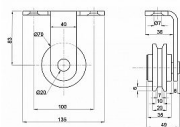

RETRO 6 posuvné kování sada bez kolejnice 054153

» PRO TRUHLÁŘE » POSUVNÉ KOVÁNÍ » Retro

Dodavatelské číslo	054153
EAN	8590531541537
Kód produktu	04058-0080
Balení	1 Ks

Nadčasové designové dveřní kování určené pro jednokřídlé interiérové dveře. Pro základní instalaci jsou nezbytné dva prvky - posuvné kování a vodící kolejnice. Jako volitelné příslušenství doporučujeme tlumení s dotahem a RETRO úchytky či madla.

Všechny části jsou vyrobeny z vysoce kvalitního materiálu a robustní vzhled působí luxusním dojmem. Maximální doporučená váha zavěšených dveří je 85kg. Doporučená síla materiálu použitého na dveře je 45 - 55mm.

Komponenty jsou precizně baleny, každá část samostatně v bílém papírovém kartonu. Součástí balení je spojovací materiál potřebný pro instalaci na běžné zdivo.

Dostupnost sklad SEZAM : u dodavatele
Dostupné sklad dodavatele: sklad dodavatele