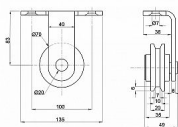

RETRO 6 posuvné kování sada bez kolejnice 054153

» PRO TRUHLÁŘE » POSUVNÉ KOVÁNÍ » Retro

Dodavatelské číslo	054153
EAN	8590531541537
Kód produktu	04058-0080
Balení	1 Ks

Nadčasové designové dveřní kování určené pro jednokřídlé interiérové dveře. Pro základní instalaci jsou nezbytné dva prvky - posuvné kování a vodící kolejnice. Jako volitelné příslušenství doporučujeme tlumení s dotahem a RETRO úchytky či madla.

Všechny části jsou vyrobeny z vysoce kvalitního materiálu a robustní vzhled působí luxusním dojmem. Maximální doporučená váha zavěšených dveří je 85kg. Doporučená síla materiálu použitého na dveře je 45 - 55mm.

Komponenty jsou precizně baleny, každá část samostatně v bílém papírovém kartonu. Součástí balení je spojovací materiál potřebný pro instalaci na běžné zdivo.

Dostupnost sklad SEZAM : u dodavatele
Dostupné sklad dodavatele: sklad dodavatele