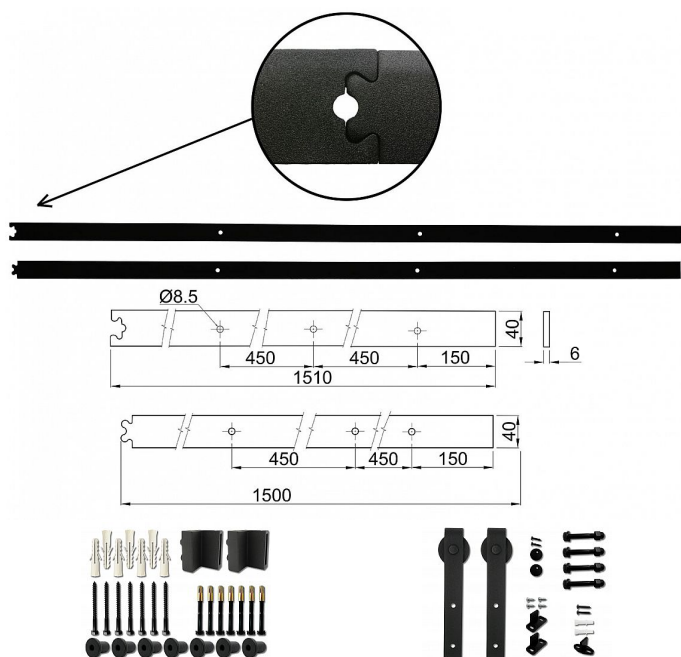

RETRO kolejnice sada 1,5m x 2ks 054161

» PRO TRUHLÁŘE » POSUVNÉ KOVÁNÍ » Retro

Dodavatelské číslo	054161
EAN	8590531541612
Kód produktu	04058-0120
Balení	1 Ks

Nadčasové designové dveřní kování určené pro jednokřídlé interiérové dveře. Pro základní instalaci jsou nezbytné dva prvky - posuvné kování a vodící kolejnice. Jako volitelné příslušenství doporučujeme tlumení s dotahem a RETRO úchytky či madla.

Všechny části jsou vyrobeny z vysoce kvalitního materiálu a robustní vzhled působí luxusním dojmem. Maximální doporučená váha zavěšených dveří je 85kg. Doporučená síla materiálu použitého na dveře je 45 - 55mm.

Komponenty jsou precizně baleny, každá část samostatně v bílém papírovém kartonu. Součástí balení je spojovací materiál potřebný pro instalaci na běžné zdivo.

Dostupnost sklad SEZAM :

u dodavatele

Dostupné sklad dodavatele: