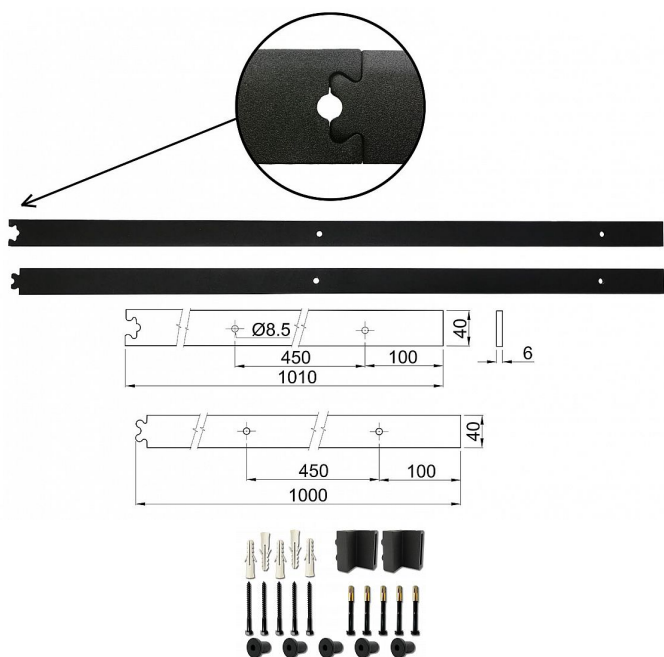

# RETRO kolejnice sada 1m x 2ks 054160

» PRO TRUHLÁŘE » POSUVNÉ KOVÁNÍ » Retro

Dodavatelské číslo	054160
EAN	8590531541605
Kód produktu	04058-0140
Balení	1 Ks

Nadčasové designové dveřní kování určené pro jednokřídlé interiérové dveře. Pro základní instalaci jsou nezbytné dva prvky - posuvné kování a vodící kolejnice. Jako volitelné příslušenství doporučujeme tlumení s dotahem a RETRO úchytky či madla.

Všechny části jsou vyrobeny z vysoce kvalitního materiálu a robustní vzhled působí luxusním dojmem. Maximální doporučená váha zavěšených dveří je 85kg. Doporučená síla materiálu použitého na dveře je 45 - 55mm.

Komponenty jsou precizně baleny, každá část samostatně v bílém papírovém kartonu. Součástí balení je spojovací materiál potřebný pro instalaci na běžné zdivo.

Dostupnost sklad SEZAM :	u dodavatele
Dostupné sklad dodavatele:	sklad dodavatele