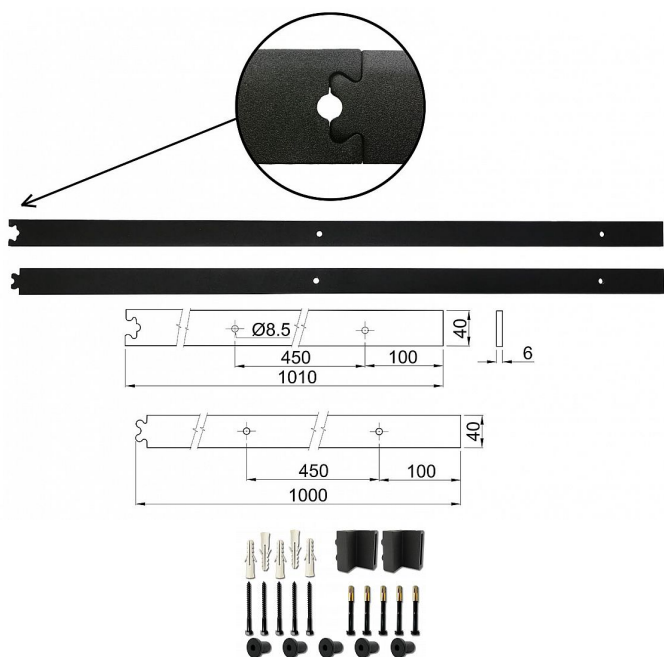

RETRO kolejnice sada 1m x 2ks 054160

» PRO TRUHLÁŘE » POSUVNÉ KOVÁNÍ » Retro

Dodavatelské číslo	054160
EAN	8590531541605
Kód produktu	04058-0140
Balení	1 ks

Dostupnost na hlavním skladě: skladem