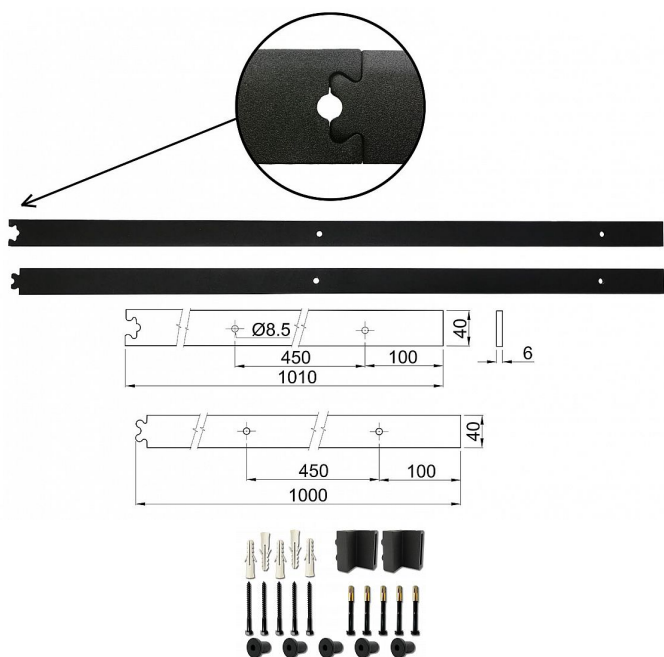

RETRO kolejnice sada 1m x 2ks 054160

» PRO TRUHLÁŘE » POSUVNÉ KOVÁNÍ » Retro

Dodavatelské číslo	054160
EAN	8590531541605
Kód produktu	04058-0140
Balení	1 Ks

Nadčasové designové dveřní kování určené pro jednokřídlé interiérové dveře. Pro základní instalaci jsou nezbytné dva prvky - posuvné kování a vodící kolejnice. Jako volitelné příslušenství doporučujeme tlumení s dotahem a RETRO úchytky či madla.

Všechny části jsou vyrobeny z vysoce kvalitního materiálu a robustní vzhled působí luxusním dojmem. Maximální doporučená váha zavěšených dveří je 85kg. Doporučená síla materiálu použitého na dveře je 45 - 55mm.

Komponenty jsou precizně baleny, každá část samostatně v bílém papírovém kartonu. Součástí balení je spojovací materiál potřebný pro instalaci na běžné zdivo.

Dostupnost sklad SEZAM :	u dodavatele
Dostupné sklad dodavatele:	sklad dodavatele