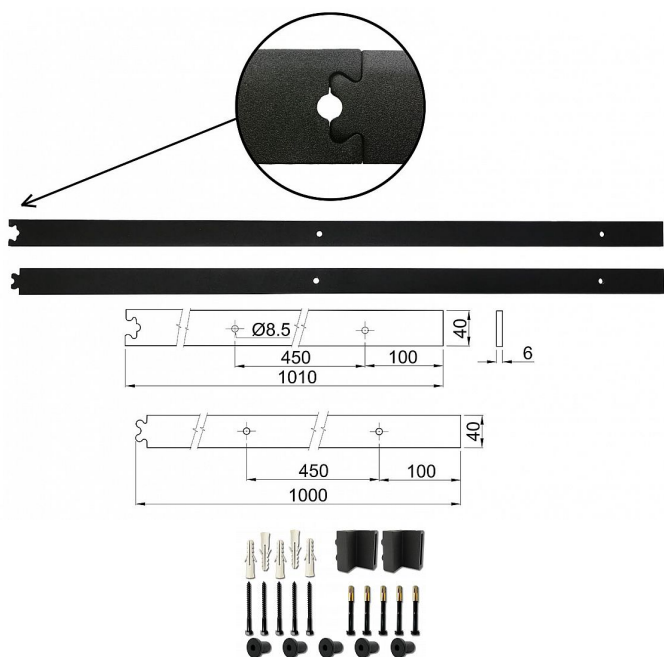

# RETRO kolejnice sada 1m x 2ks 054160

» PRO TRUHLÁŘE » POSUVNÉ KOVÁNÍ » Retro

Dodavatelské číslo 054160

EAN 8590531541605

Kód produktu 04058-0140

Balení 1 ks

Dostupnost na hlavním skladě: skladem