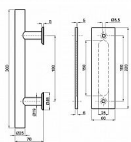

RETRO madlo-úchytka NEREZ 54162

» PRO TRUHLÁŘE » POSUVNÉ KOVÁNÍ » Retro

Dodavatelské číslo	054162
EAN	8590531541629
Kód produktu	04058-0243
Balení	1 Ks

délka madla 300mm, průměr 25mm, mušle velikost 220x60mm