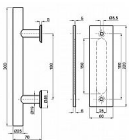

RETRO madlo-úchytka NEREZ 54162

» PRO TRUHLÁŘE » POSUVNÉ KOVÁNÍ » Retro

Dodavatelské číslo	054162
EAN	8590531541629
Kód produktu	04058-0243
Balení	1 Ks

délka madla 300mm, průměr 25mm, mušle velikost 220x60mm