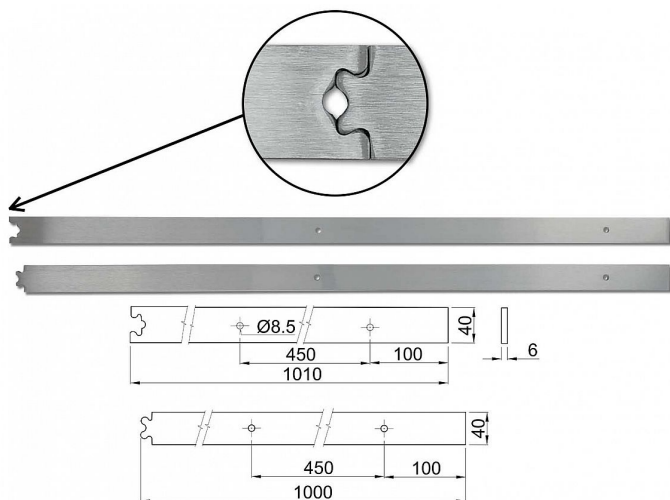

# RETRO NEREZ kolejnice 2m (2x1m)

» PRO TRUHLÁŘE » POSUVNÉ KOVÁNÍ » Retro

Dodavatelské číslo	054165
EAN	8590531541650
Kód produktu	04058-0160
Balení	1 Ks

Nadčasové designové dveřní kování určené pro jednokřídlé interiérové dveře. Pro základní instalaci jsou nezbytné dva prvky - posuvné kování a vodící kolejnice. Jako volitelné příslušenství doporučujeme tlumení s dotahem a RETRO úchytky či madla.

Všechny části jsou vyrobeny z vysoce kvalitního materiálu a robustní vzhled působí luxusním dojmem. Maximální doporučená váha zavěšených dveří je 85kg. Doporučená síla materiálu použitého na dveře je 45 - 55mm.

Komponenty jsou precizně baleny, každá část samostatně v bílém papírovém kartonu. Součástí balení je spojovací materiál potřebný pro instalaci na běžné zdivo.

Dostupnost sklad SEZAM :	u dodavatele
Dostupné sklad dodavatele:	sklad dodavatele