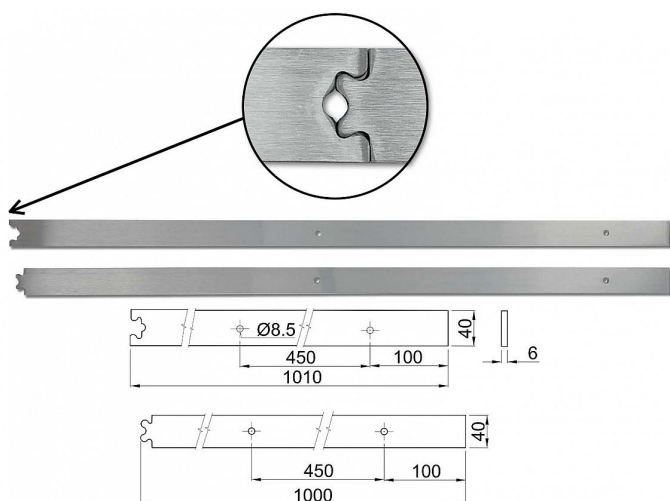

# RETRO NEREZ kolejnice 2m (2x1m)

» PRO TRUHLÁŘE » POSUVNÉ KOVÁNÍ » Retro

Dodavatelské číslo	054165
EAN	8590531541650
Kód produktu	04058-0160
Balení	1 Ks

Nadčasové designové dveřní kování určené pro jednokřídlé interiérové dveře. Pro základní instalaci jsou nezbytné dva prvky - posuvné kování a vodící kolejnice. Jako volitelné příslušenství doporučujeme tlumení s dotahem a RETRO úchytky či madla.

Všechny části jsou vyrobeny z vysoce kvalitního materiálu a robustní vzhled působí luxusním dojmem. Maximální doporučená váha zavěšených dveří je 85kg. Doporučená síla materiálu použitého na dveře je 45 - 55mm.

Komponenty jsou precizně baleny, každá část samostatně v bílém papírovém kartonu. Součástí balení je spojovací materiál potřebný pro instalaci na běžné zdivo.

Dostupnost sklad SEZAM :	u dodavatele
Dostupné sklad dodavatele:	sklad dodavatele