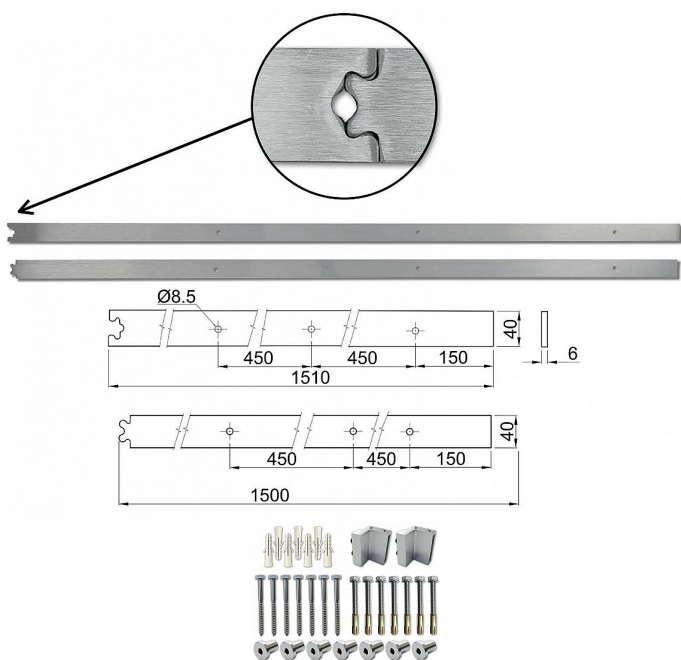

RETRO NEREZ kolejnice 3m (2x 1,5m)

» PRO TRUHLÁŘE » POSUVNÉ KOVÁNÍ » Retro

Dodavatelské číslo	054166
EAN	8590531541667
Kód produktu	04058-0162
Balení	1 Ks

Nadčasové designové dveřní kování určené pro jednokřídlé interiérové dveře. Pro základní instalaci jsou nezbytné dva prvky - posuvné kování a vodící kolejnice. Jako volitelné příslušenství doporučujeme tlumení s dotahem a RETRO úchytky či madla.

Všechny části jsou vyrobeny z vysoce kvalitního materiálu a robustní vzhled působí luxusním dojmem. Maximální doporučená váha zavěšených dveří je 85kg. Doporučená síla materiálu použitého na dveře je 45 - 55mm.

Komponenty jsou precizně baleny, každá část samostatně v bílém papírovém kartonu. Součástí balení je spojovací materiál potřebný pro instalaci na běžné zdivo.

Dostupnost sklad SEZAM :

skladem