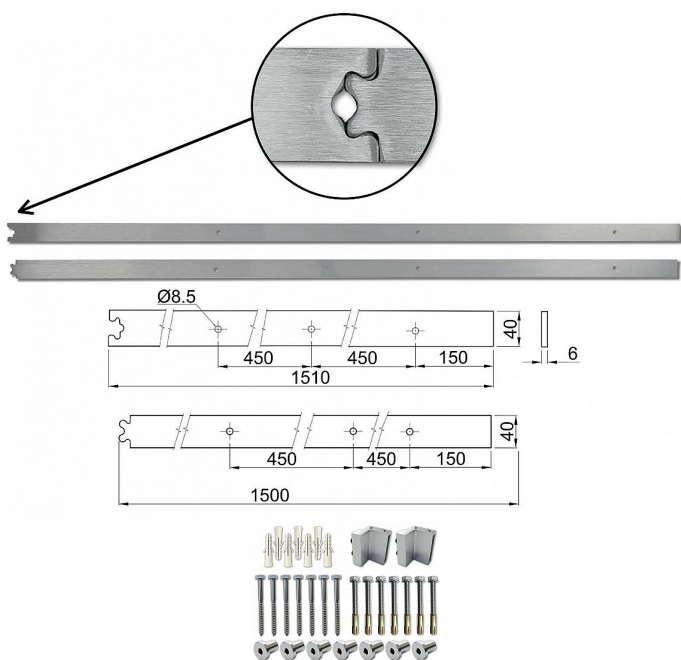

# RETRO NEREZ kolejnice 3m (2x 1,5m)

» PRO TRUHLÁŘE » POSUVNÉ KOVÁNÍ » Retro

Dodavatelské číslo	054166
EAN	8590531541667
Kód produktu	04058-0162
Balení	1 Ks

Nadčasové designové dveřní kování určené pro jednokřídlé interiérové dveře. Pro základní instalaci jsou nezbytné dva prvky - posuvné kování a vodící kolejnice. Jako volitelné příslušenství doporučujeme tlumení s dotahem a RETRO úchytky či madla.

Všechny části jsou vyrobeny z vysoce kvalitního materiálu a robustní vzhled působí luxusním dojmem. Maximální doporučená váha zavěšených dveří je 85kg. Doporučená síla materiálu použitého na dveře je 45 - 55mm.

Komponenty jsou precizně baleny, každá část samostatně v bílém papírovém kartonu. Součástí balení je spojovací materiál potřebný pro instalaci na běžné zdivo.

Dostupnost sklad SEZAM :

skladem