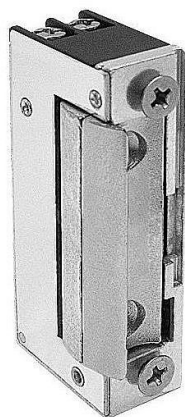

# Reverzní otvírač O&C Mini 54

» DVEŘNÍ KOVÁNÍ » OTVÍRAČE » Úzké

Kód produktu

MP06340-4530

Balení

1 Ks

Tyto 100% reverzibilní elektrické otvírače – pouze 16 mm široké – jsou jedním z nejmenších na trhu, určené pro úzké profily jako jsou hliník, dřevo a PVC. Díky své malé velikosti a vysoké odolnosti jsou vhodné pro jakýkoliv zámek. Radiální západka rotuje uvnitř mechanického pouzdra otvírače. Instalační firma tak nemusí upravovat rám dveří pro správné uložení otvírače.

Všechny modely jsou vybaveny elektronickou ochranou, která zabraňuje případnému vzniku škody na přístupovém systému, na který jsou napojené. Výhodou pro instalační firmu je, že připojení není polarizované.

## Technické parametry

Otevření při max. zatížení: 160 N / napájení AC nebo 10 N / napájení DC

Max. zatížení proti neoprávněnému vniknutí: 4.000 N

Provozní teplota: -15°C / +40°C

Radiální nastavitelná západka

Reverzibilní

Elektronická ochrana

Pouzdro: zamak

Západka: zamak

Nový systém přidržení v otevřeném stavu

Záruka 3 roky

Splňuje normu pro elektromagnetickou kompatibilitu 2004/108/ES (EN 55014)

Odolné vůči korozi podle norem UNI ISO 9227