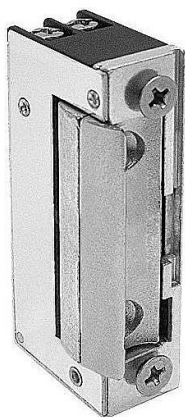

# Reverzní otvírač O&C Mini 54

» DVEŘNÍ KOVÁNÍ » OTVÍRAČE » Úzké

Kód produktu

MP06340-4530

Balení

1 Ks

Tyto 100% reverzibilní elektrické otvírače – pouze 16 mm široké – jsou jedním z nejmenších na trhu, určené pro úzké profily jako jsou hliník, dřevo a PVC. Díky své malé velikosti a vysoké odolnosti jsou vhodné pro jakýkoliv zámek. Radiální západka rotuje uvnitř mechanického pouzdra otvírače. Instalační firma tak nemusí upravovat rám dveří pro správné uložení otvírače.

Všechny modely jsou vybaveny elektronickou ochranou, která zabraňuje případnému vzniku škody na přístupovém systému, na který jsou napojené. Výhodou pro instalační firmu je, že připojení není polarizované.

## Technické parametry

Otevření při max. zatížení: 160 N / napájení AC nebo 10 N / napájení DC

Max. zatížení proti neoprávněnému vniknutí: 4.000 N

Provozní teplota: -15°C / +40°C

Radiální nastavitelná západka

Reverzibilní

Elektronická ochrana

Pouzdro: zamak

Západka: zamak

Nový systém přidržení v otevřeném stavu

Záruka 3 roky

Splňuje normu pro elektromagnetickou kompatibilitu 2004/108/ES (EN 55014)

Odolné vůči korozi podle norem UNI ISO 9227