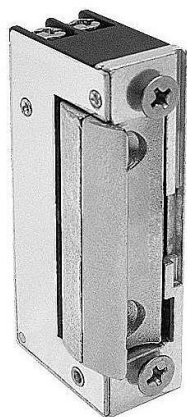

# Reverzní otvírač O&C Mini 54

» DVEŘNÍ KOVÁNÍ » OTVÍRAČE » Úzké

Kód produktu

MP06340-4530

Balení

1 ks

Tyto 100% reverzibilní elektrické otvírače – pouze 16 mm široké – jsou jedním z nejmenších na trhu, určené pro úzké profily jako jsou hliník, dřevo a PVC. Díky své malé velikosti a vysoké odolnosti jsou vhodné pro jakýkoliv zámek. Radiální západka rotuje uvnitř mechanického pouzdra otvírače. Instalační firma tak nemusí upravovat rám dveří pro správné uložení otvírače.

Všechny modely jsou vybaveny elektronickou ochranou, která zabraňuje případnému vzniku škody na přístupovém systému, na který jsou napojené. Výhodou pro instalační firmu je, že připojení není polarizované.

## Technické parametry

Otevření při max. zatížení: 160 N / napájení AC nebo 10 N / napájení DC

Max. zatížení proti neoprávněnému vniknutí: 4.000 N

Provozní teplota: -15°C / +40°C

Radiální nastavitelná západka

Reverzibilní

Elektronická ochrana

Pouzdro: zamak

Západka: zamak

Nový systém přidržení v otevřeném stavu

Záruka 3 roky

Splňuje normu pro elektromagnetickou kompatibilitu 2004/108/ES (EN 55014)

Odolné vůči korozi podle norem UNI ISO 9227